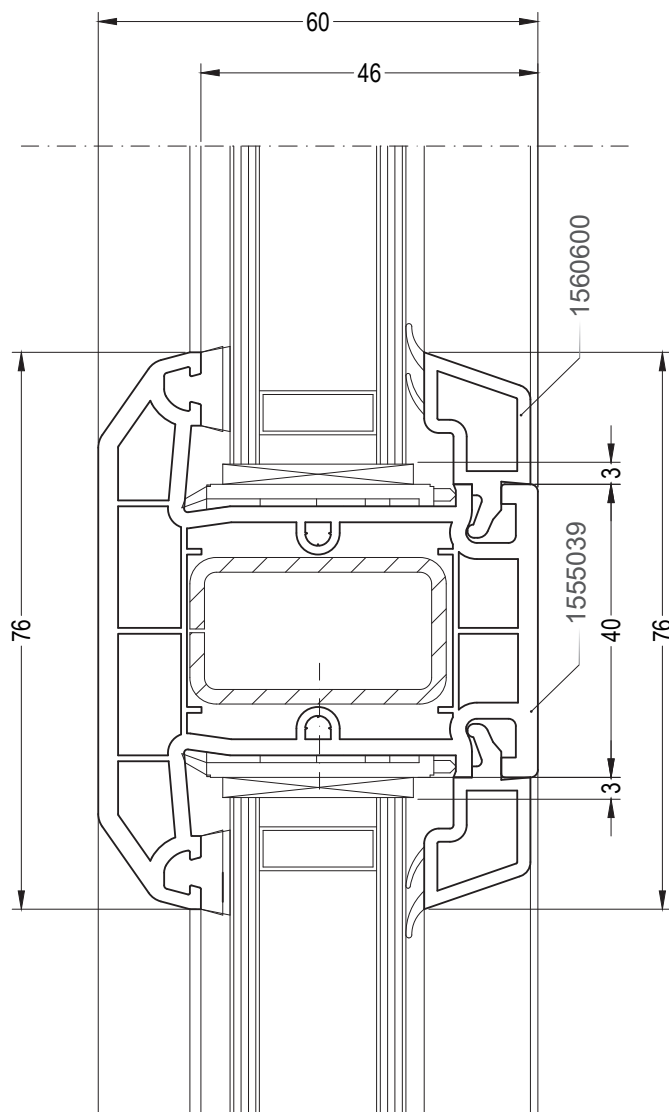

# BLITZ

Чертежи узлов

Двухстворчатый  
безимпостный  
оконный / балконный  
блок: ложный импост  
60, створка Z70

**Перемычка в коробке (створке): импост 76**