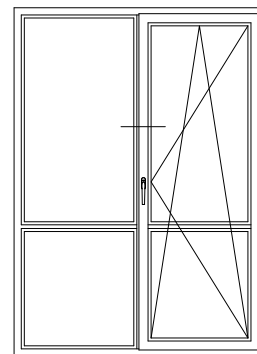

BLITZ

Чертежи узлов

Одностворчатый оконный / балконный блок с глухой частью:
импост 76, створка Z70