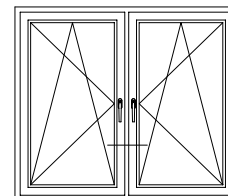

BLITZ

Чертежи узлов

Двухстворчатый оконный /
балконный блок с импостом:
импост 76, створка Z55