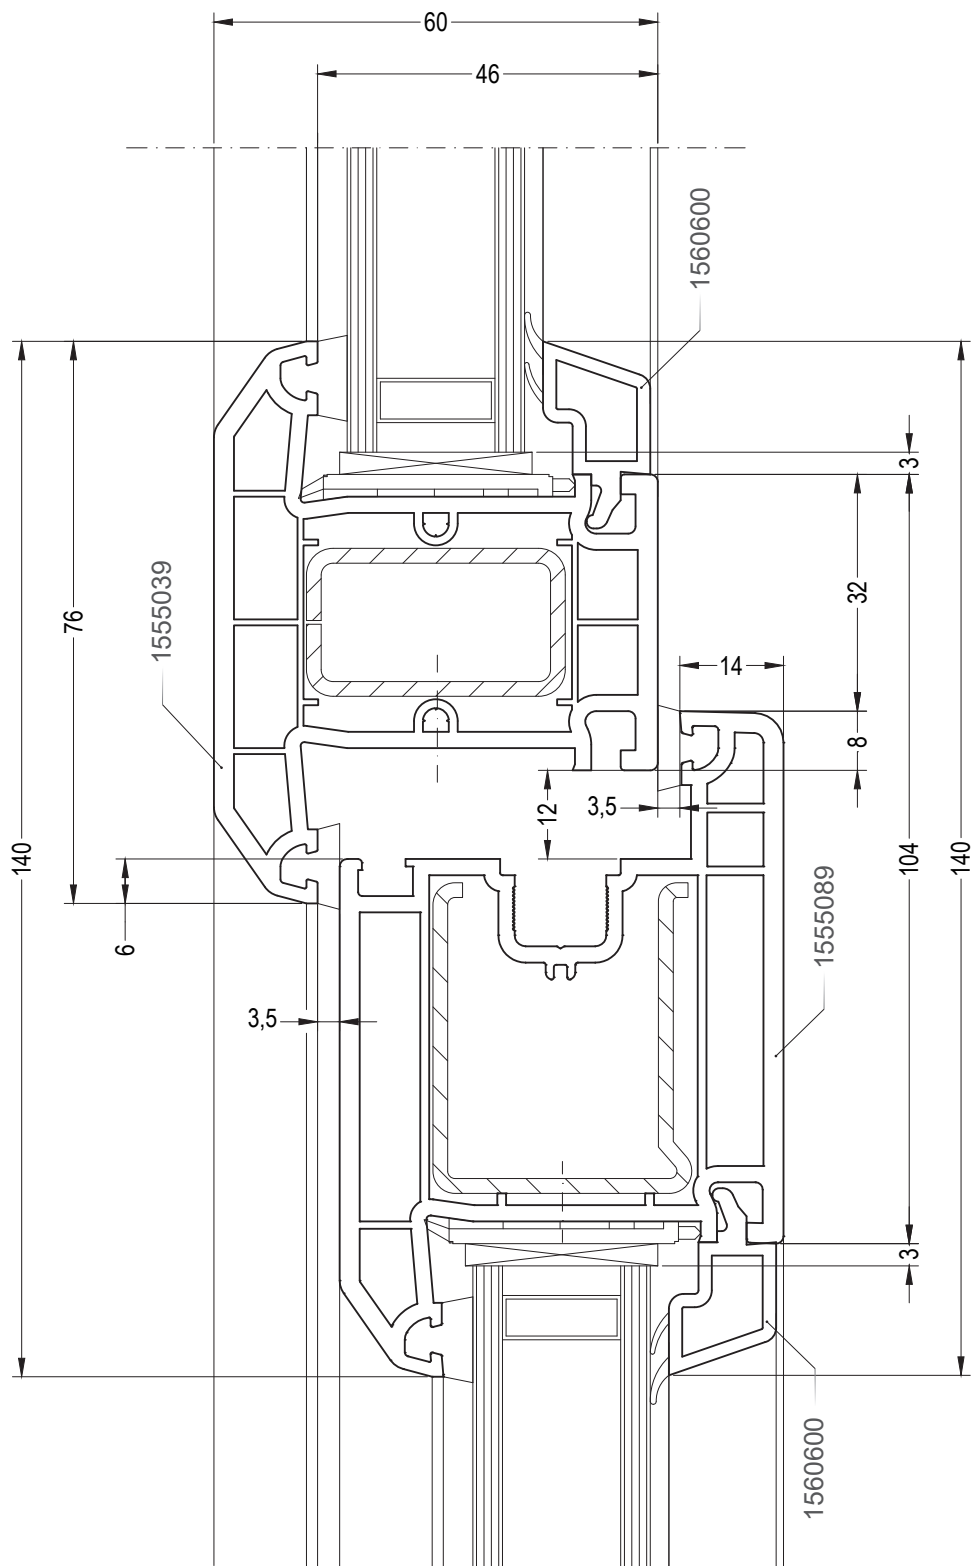

BLITZ

Чертежи узлов

Одностворчатый оконный / балконный блок с глухой частью:
импост 76, створка Z70