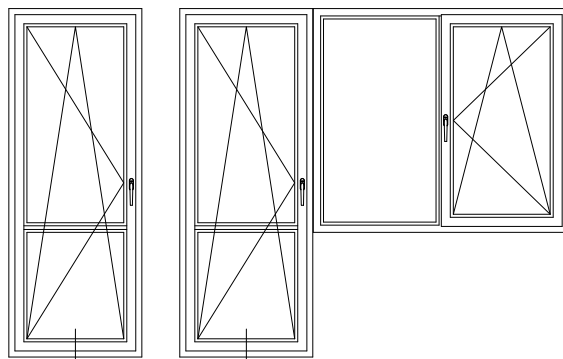

BLITZ

Чертежи узлов

Балконная дверь с порогом: порог для санации / порог для новостроек 60, створка Z70