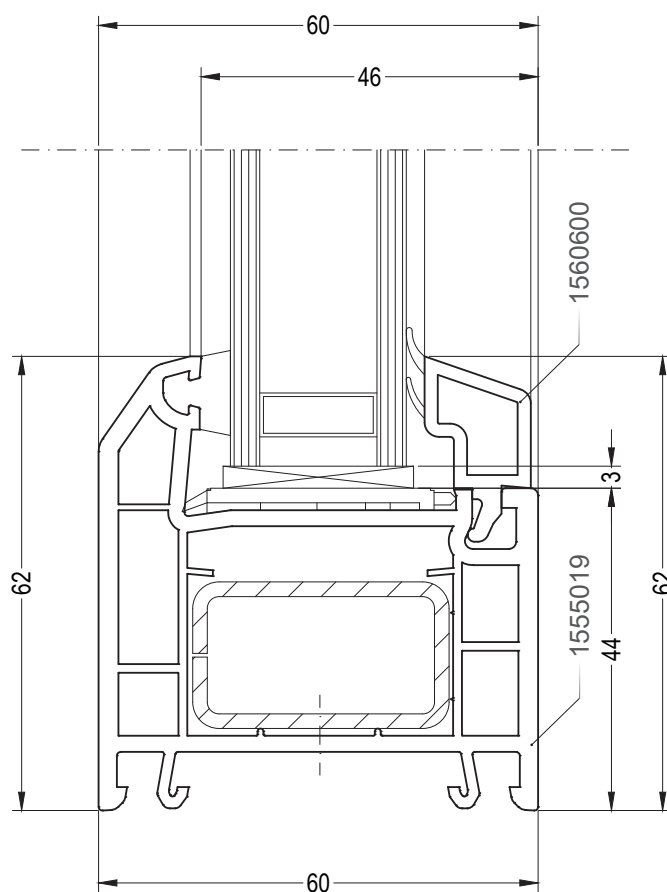

BLITZ

Чертежи узлов

Глухое остекление: коробка 62