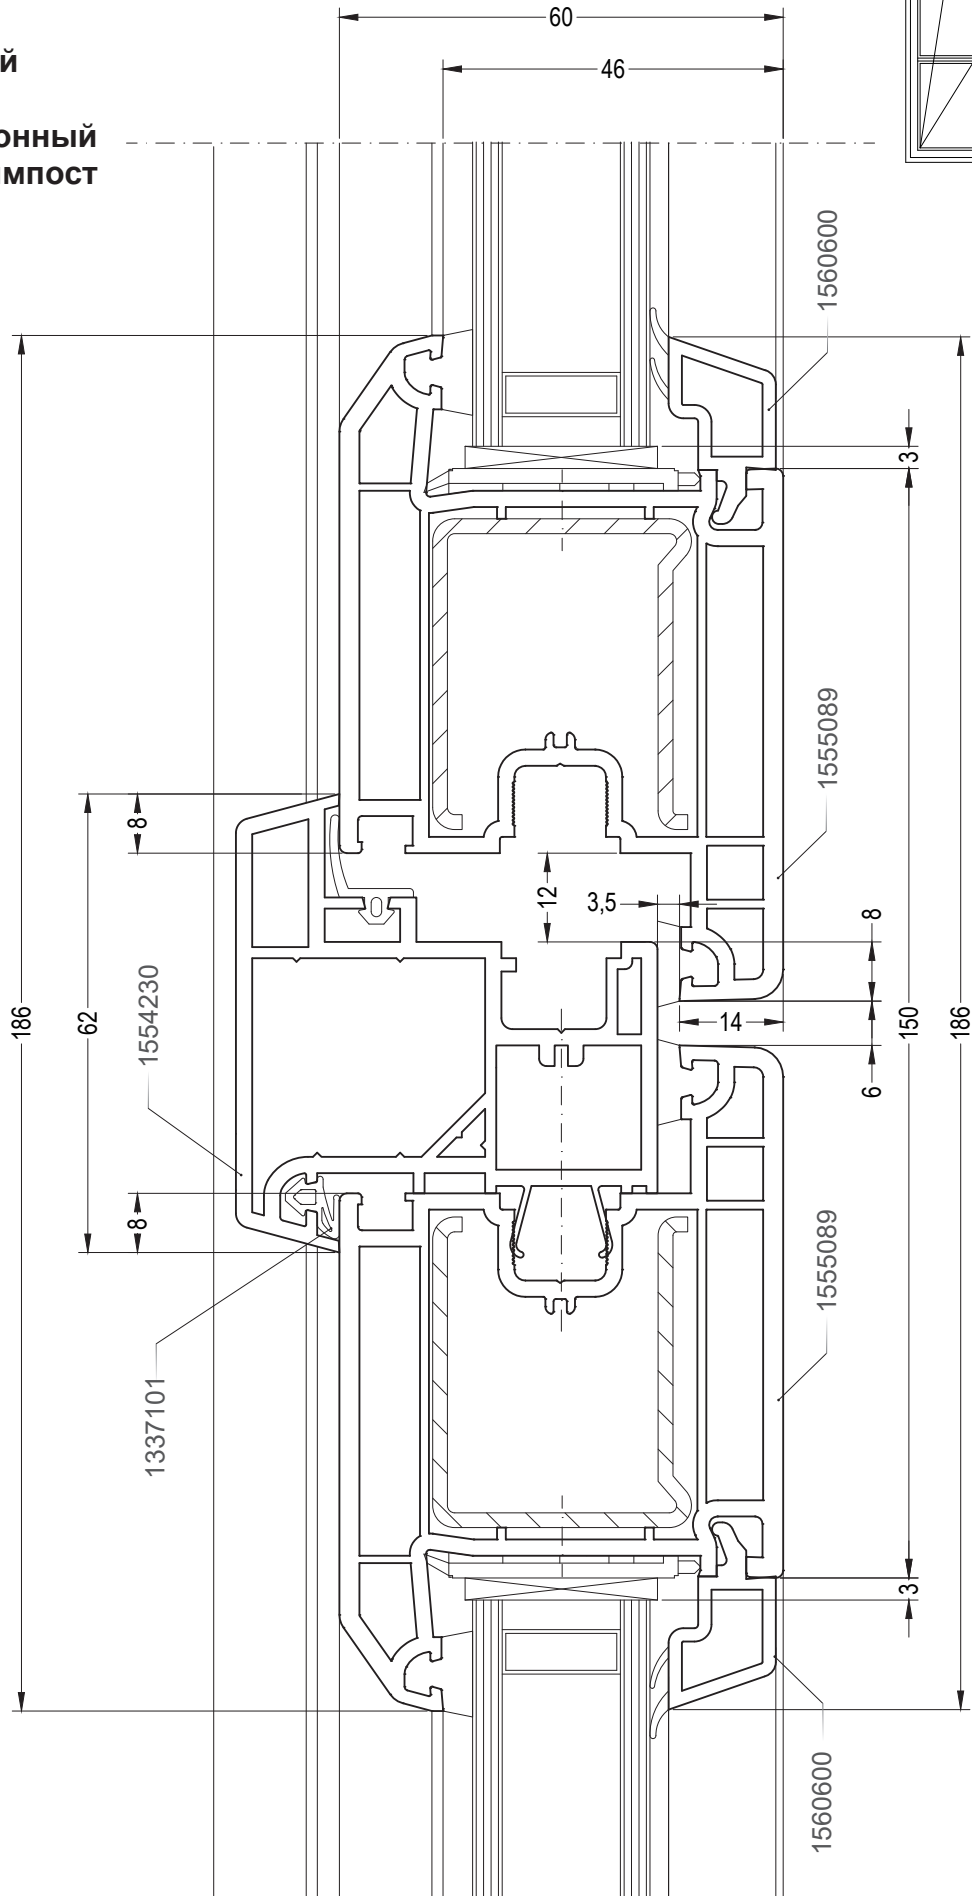

BLITZ

Чертежи узлов

Двухстворчатый
безимпостный
оконный / балконный
блок: ложный импост
60, створка Z70