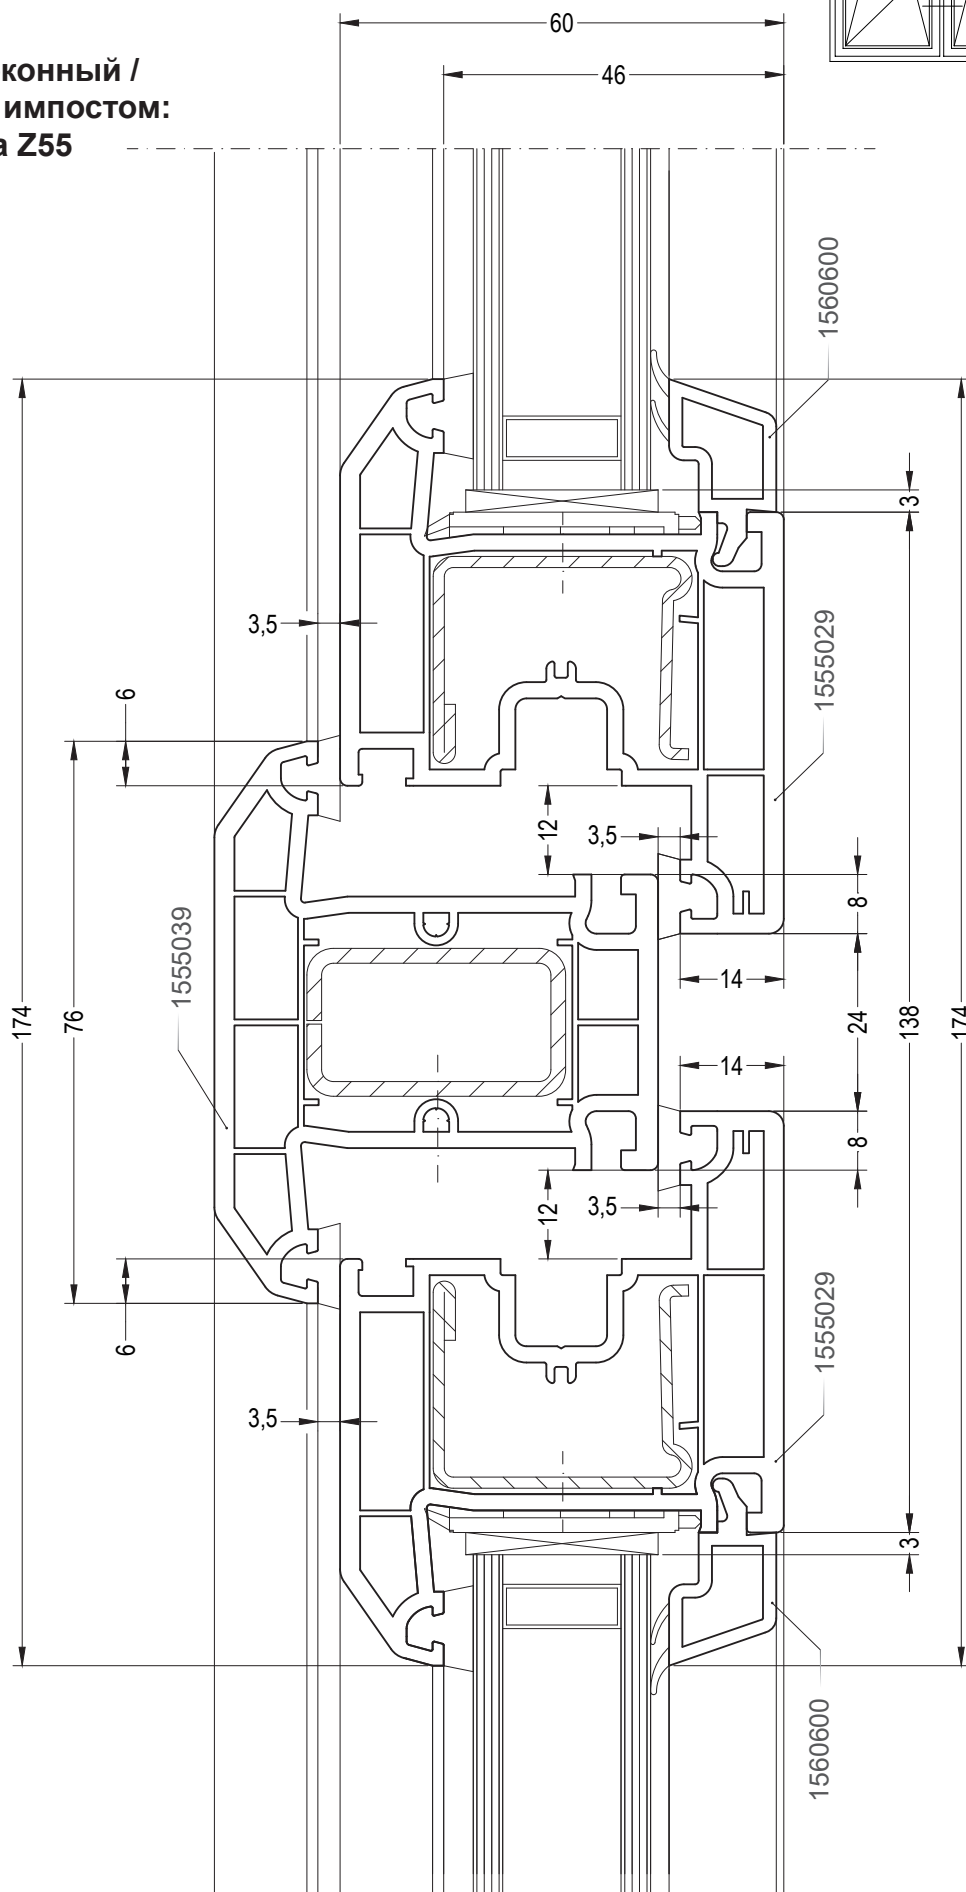

BLITZ

Чертежи узлов

Двухстворчатый оконный /
балконный блок с импостом:
импост 76, створка Z55