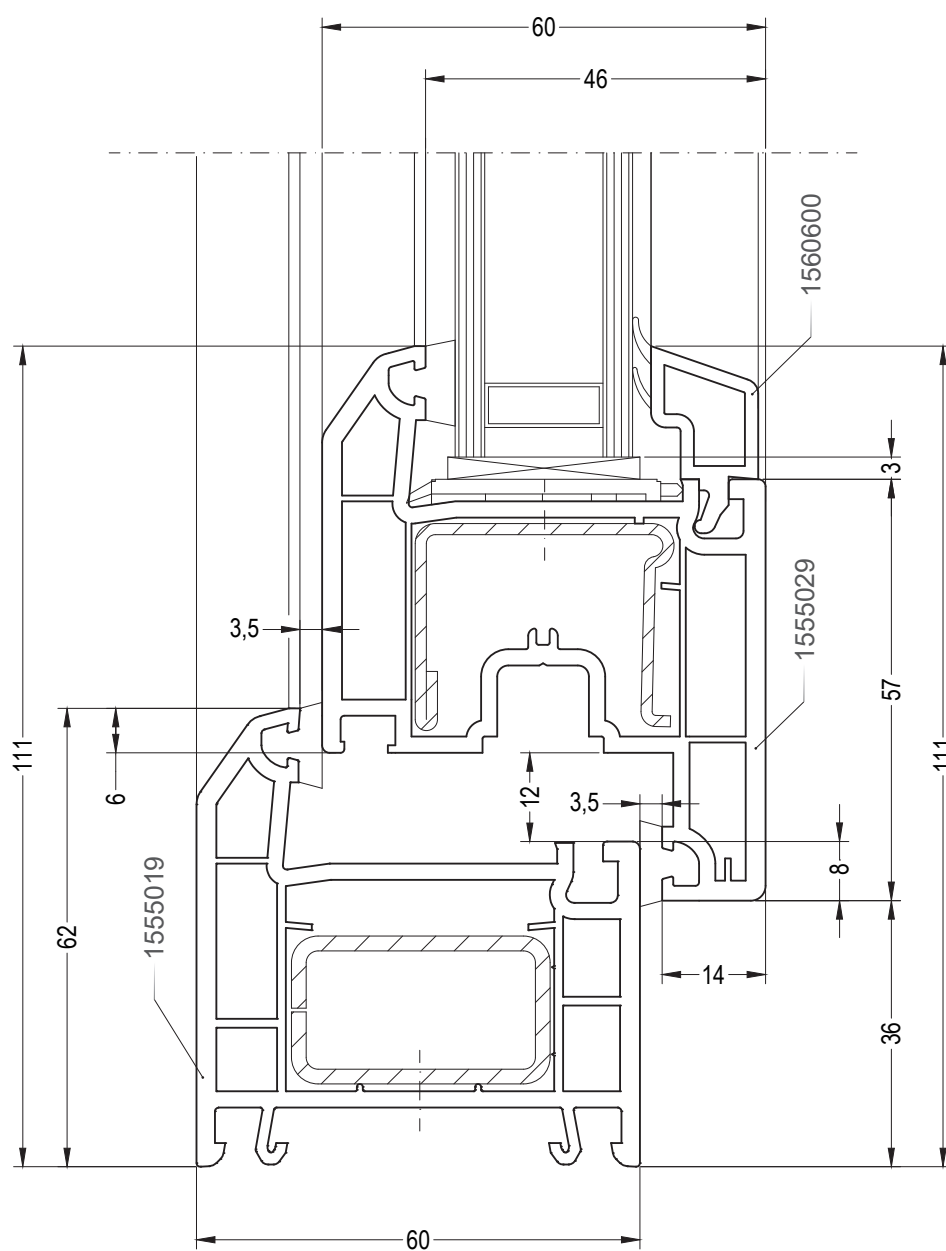

BLITZ

Чертежи узлов

Одностворчатый оконный / балконный блок:
коробка 62, створка Z55