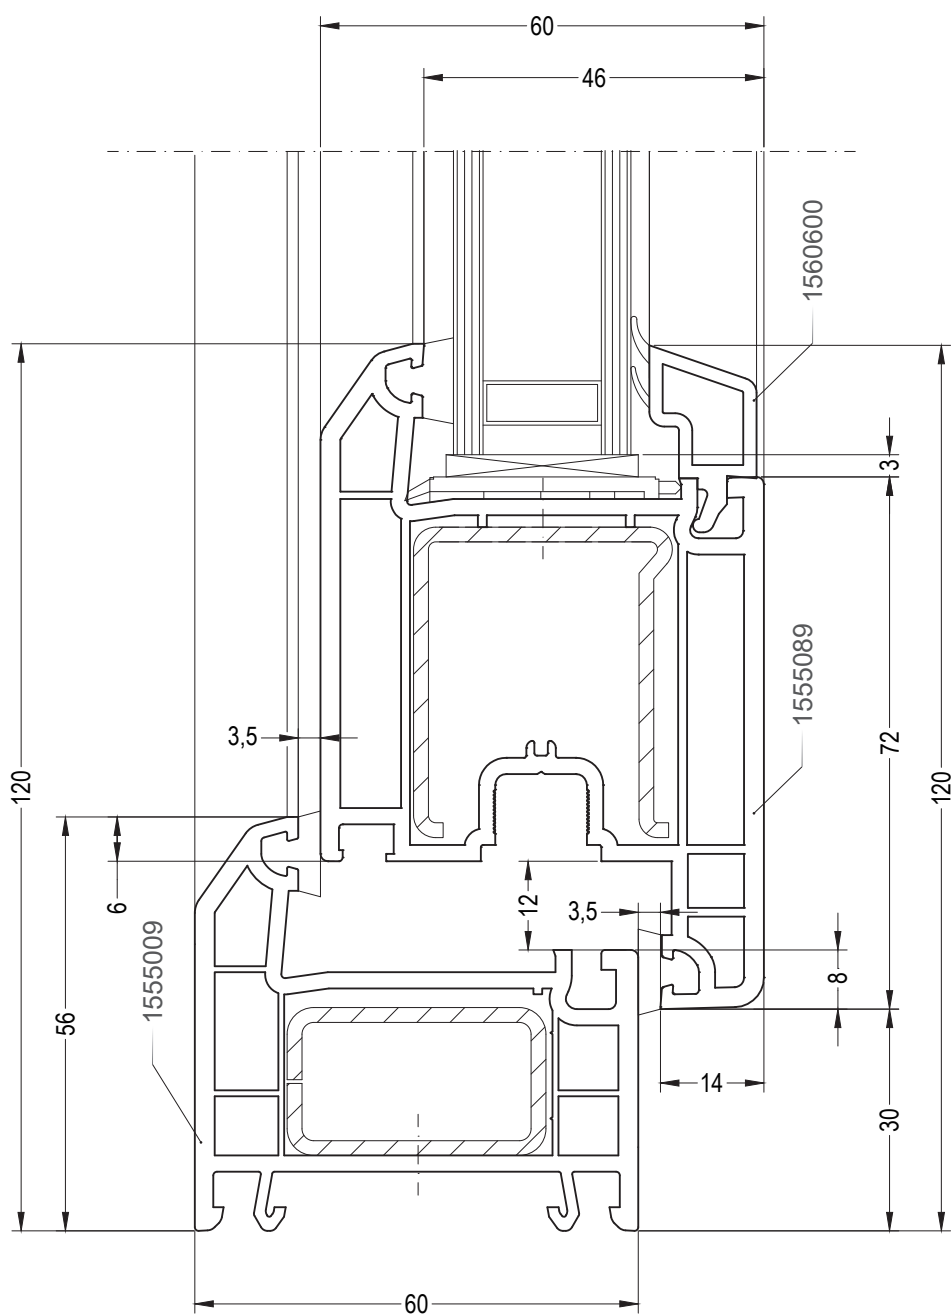

BLITZ

Чертежи узлов

Одностворчатый оконный / балконный блок: коробка 56, створка Z70