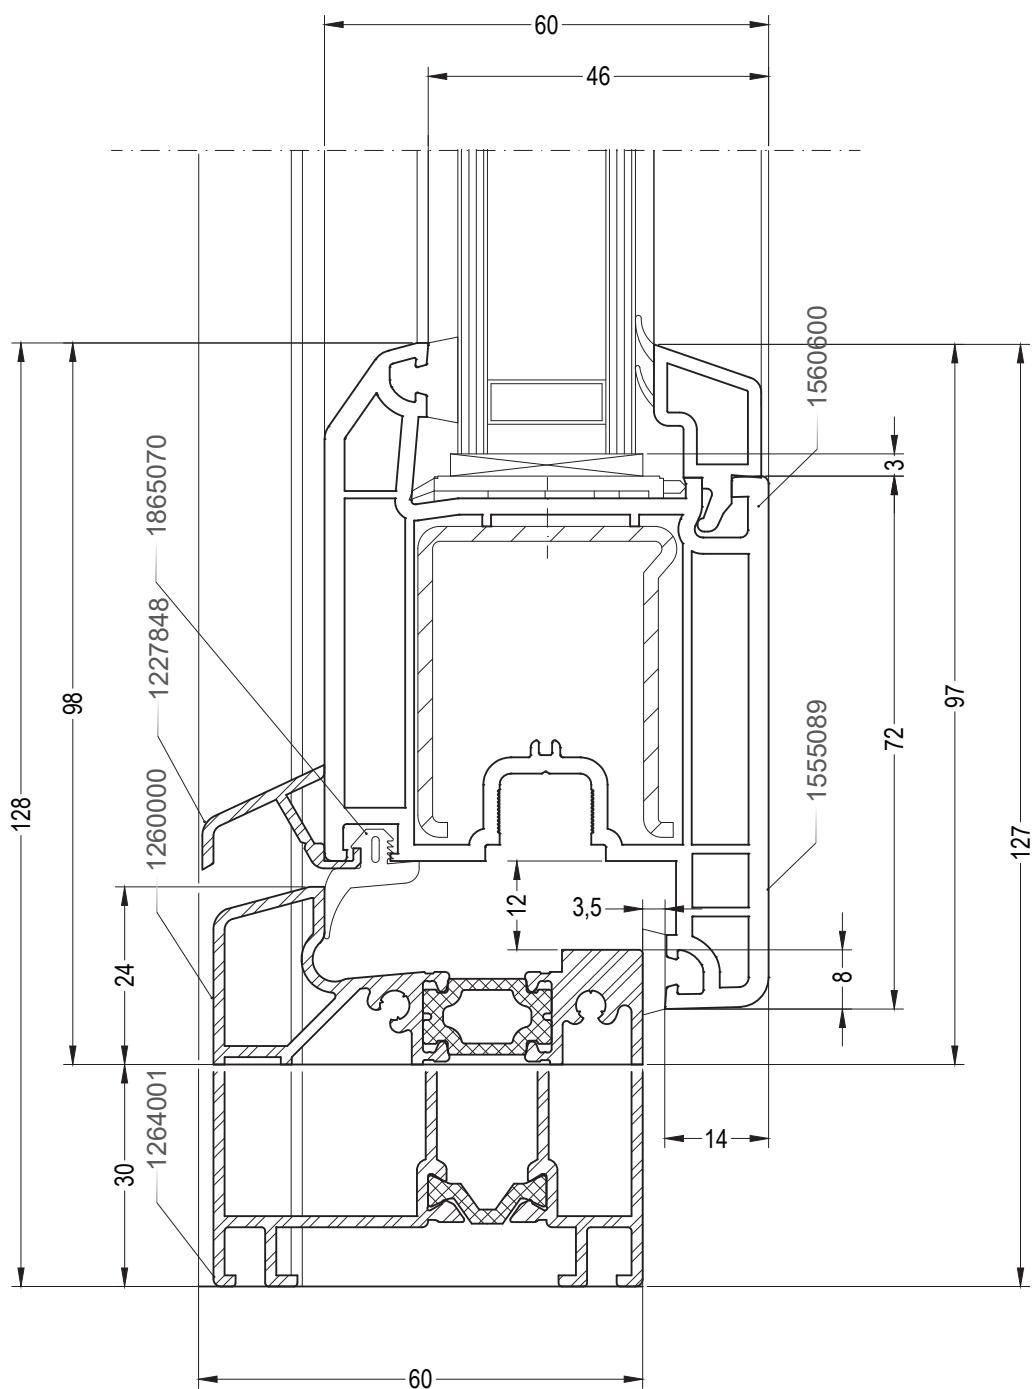

BLITZ

Чертежи узлов

Балконная дверь с порогом: порог для санации / порог для новостроек 60, створка Z70