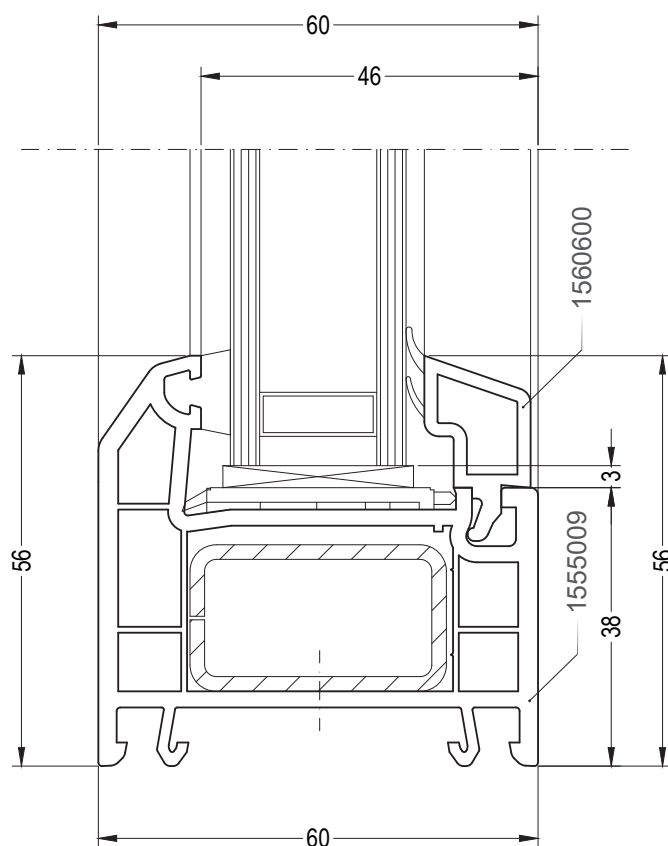

Содержание

Содержание	1
Глухое остекление: коробка 56	2
Глухое остекление: коробка 62	3
Одностворчатый оконный / балконный блок: коробка 56, створка Z55	4
Одностворчатый оконный / балконный блок: коробка 56, створка Z70	5
Одностворчатый оконный / балконный блок: коробка 62, створка Z55	6
Одностворчатый оконный / балконный блок: коробка 62, створка Z70	7
Одностворчатый оконный / балконный блок с глухой частью: импост 76, створка Z55	8
Одностворчатый оконный / балконный блок с глухой частью: импост 76, створка Z70	9
Двухстворчатый оконный / балконный блок с импостом: импост 76, створка Z55	10
Двухстворчатый оконный / балконный блок с импостом: импост 76, створка Z70	11
Двухстворчатый безимпостный оконный / балконный блок: ложный импост 60, створка Z55	12
Двухстворчатый безимпостный оконный / балконный блок: ложный импост 60, створка Z70	13
Перемычка в коробке (створке): импост 76	14
Балконная дверь с порогом: порог для санации / порог для новостроек, створка Z55	15
Балконная дверь с порогом: порог для санации / порог для новостроек, створка Z70	16

Глухое остекление: коробка 56