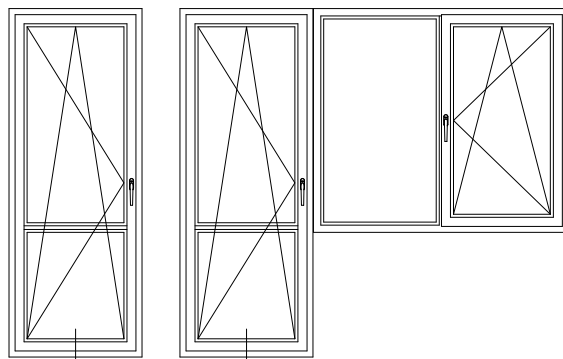

BLITZ

Чертежи узлов

Балконная дверь с порогом: порог для санации / порог для новостроек 60, створка Z55