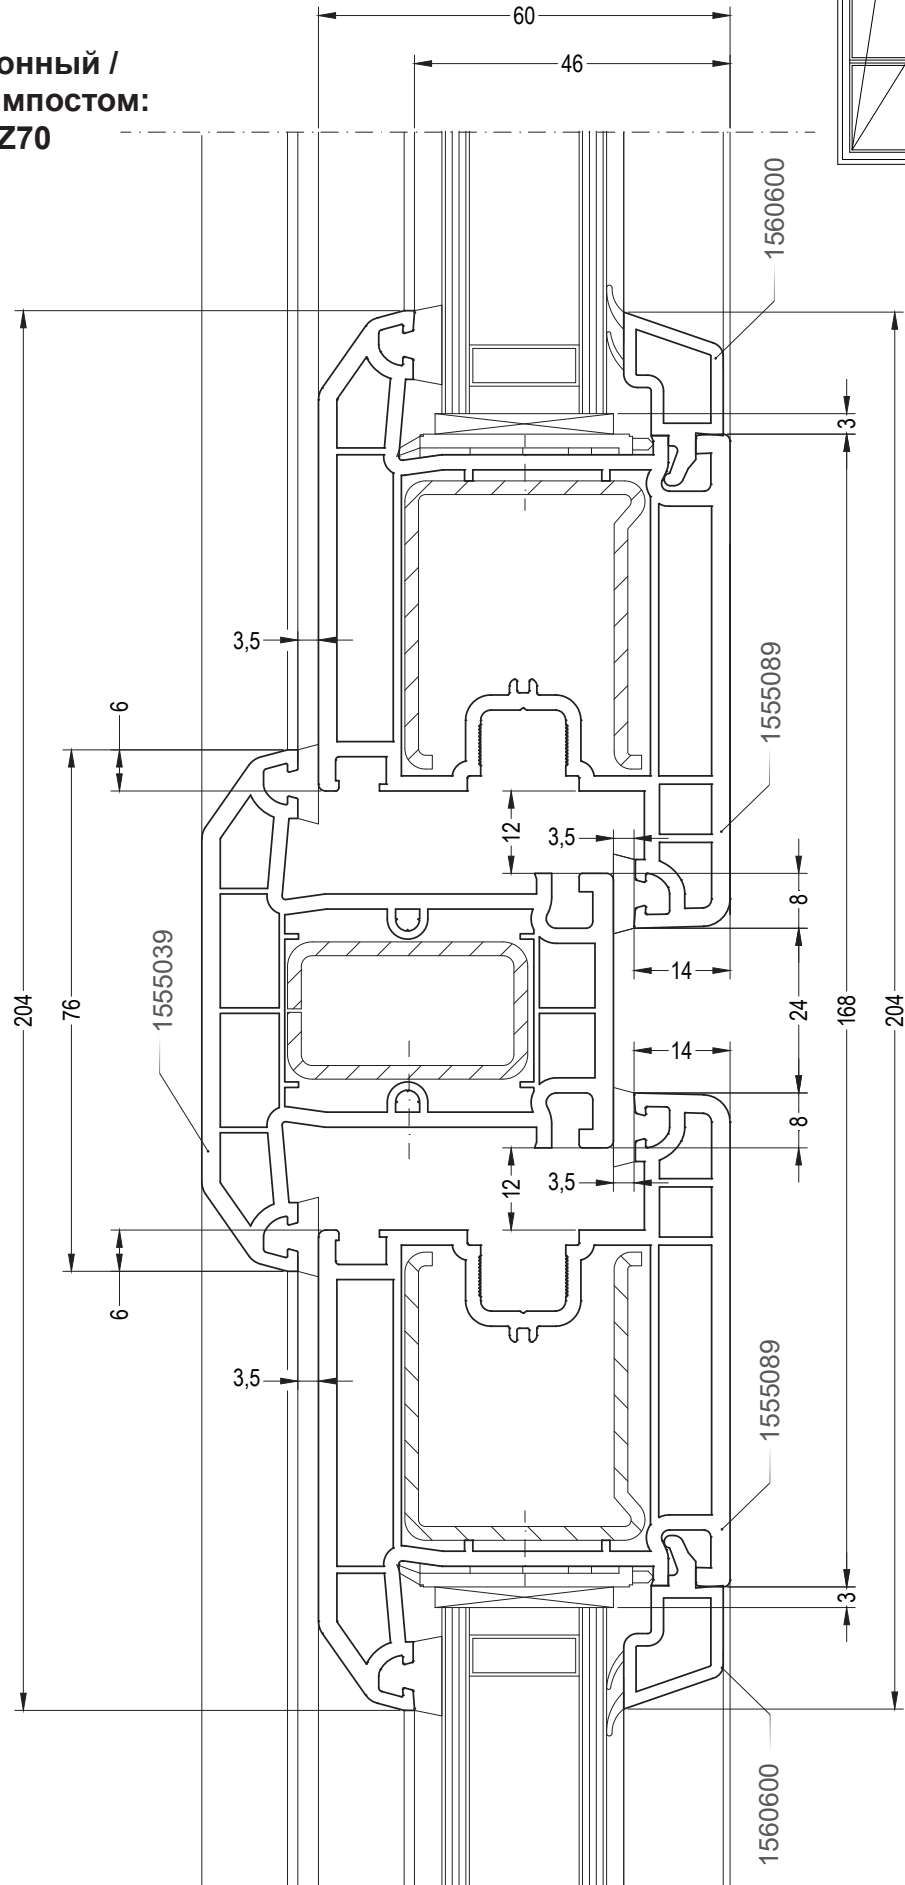

BLITZ

Чертежи узлов

Двухстворчатый оконный /
балконный блок с импостом:
импост 76, створка Z70