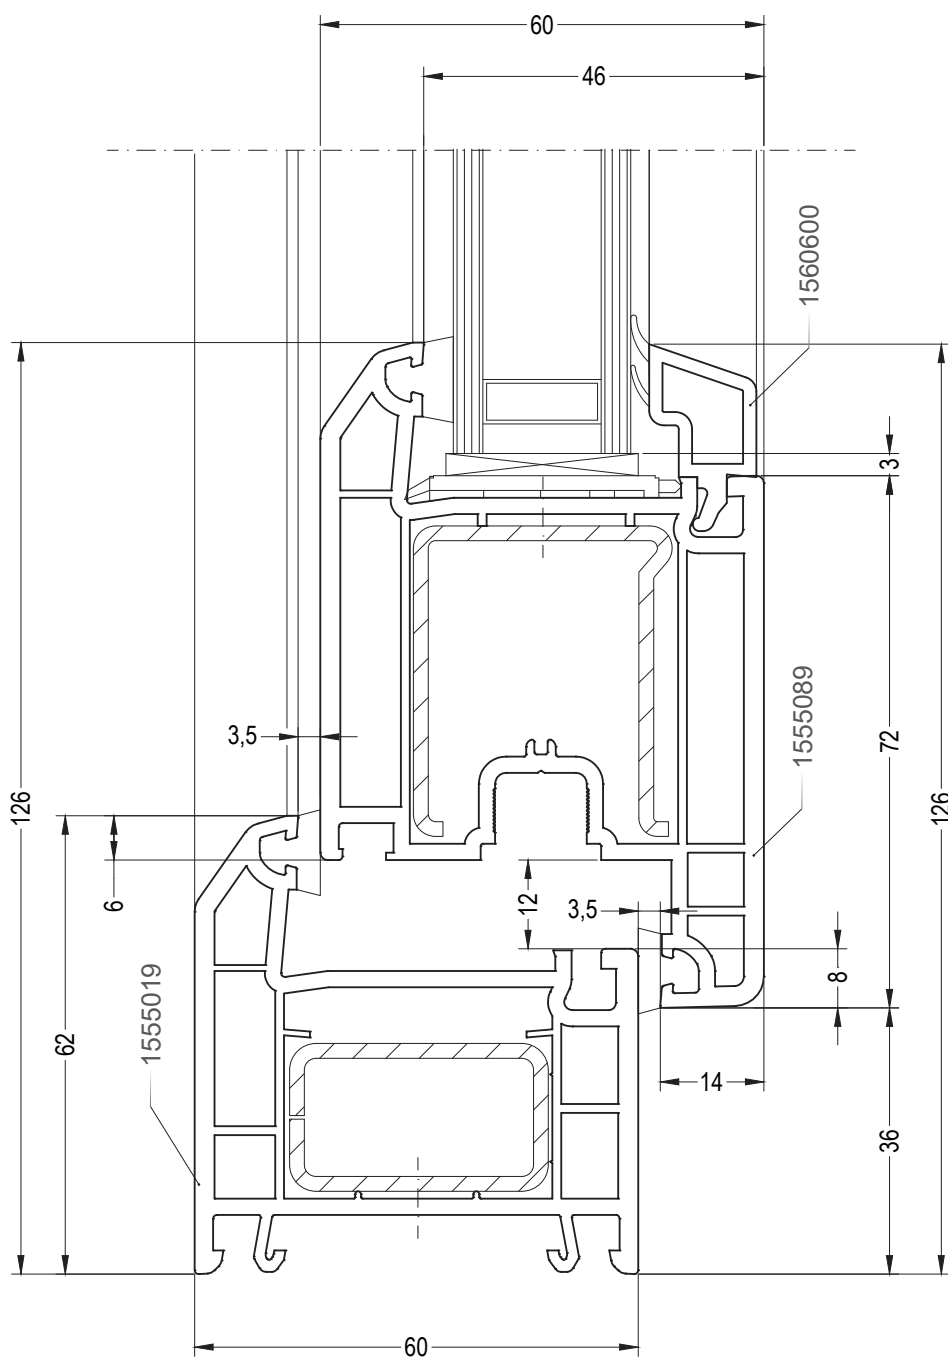

BLITZ

Чертежи узлов

Одностворчатый оконный / балконный
блок: коробка 62, створка Z70