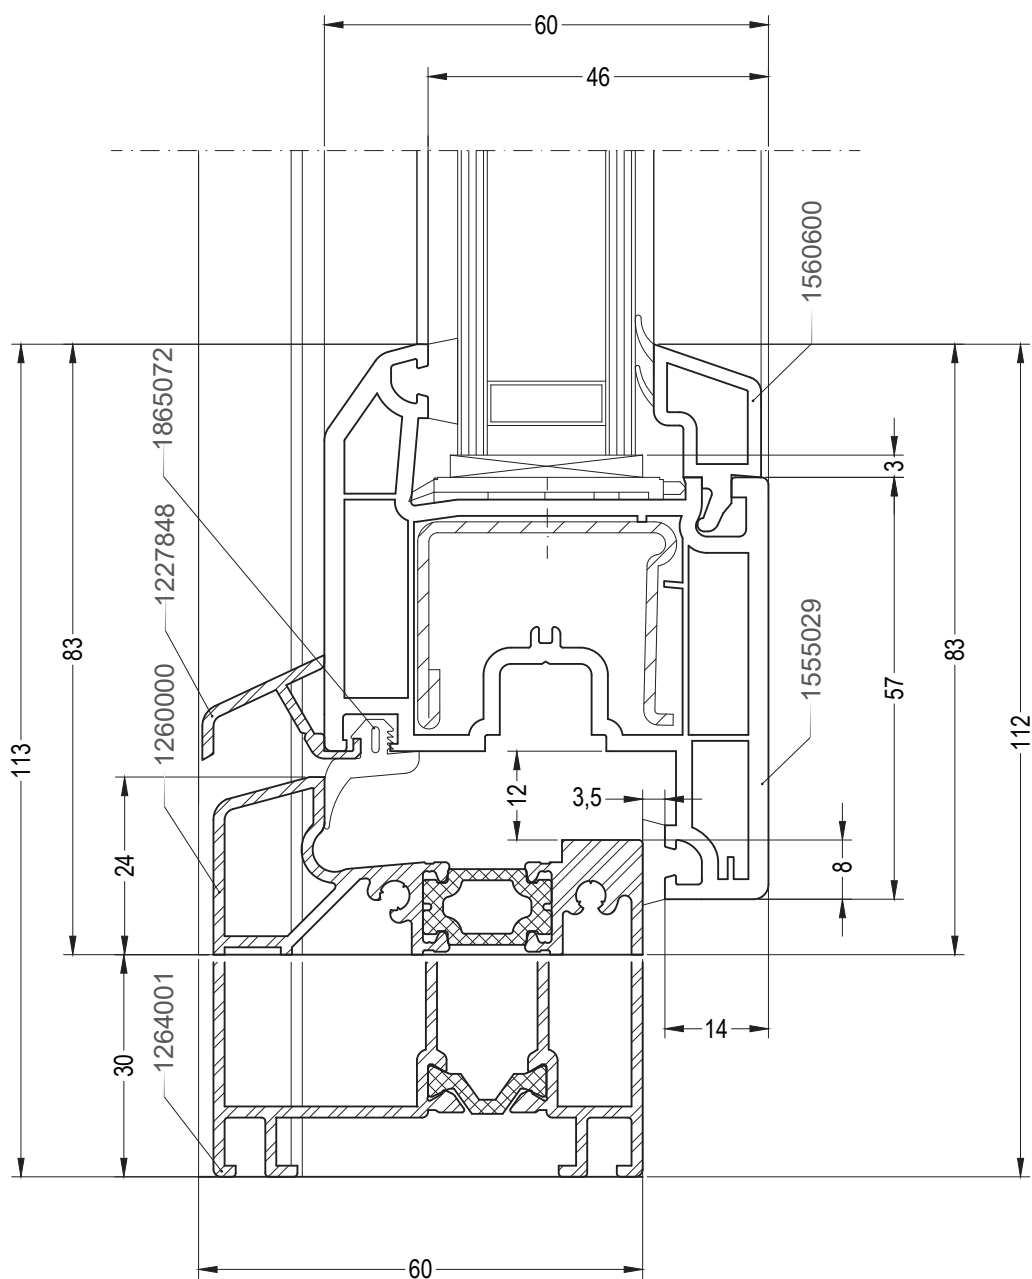

BLITZ

Чертежи узлов

Балконная дверь с порогом: порог для санации / порог для новостроек 60, створка Z55