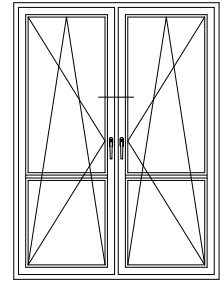

BLITZ

Чертежи узлов

Двухстворчатый
безимпостный
оконный / балконный
блок: ложный импост
60, створка Z70