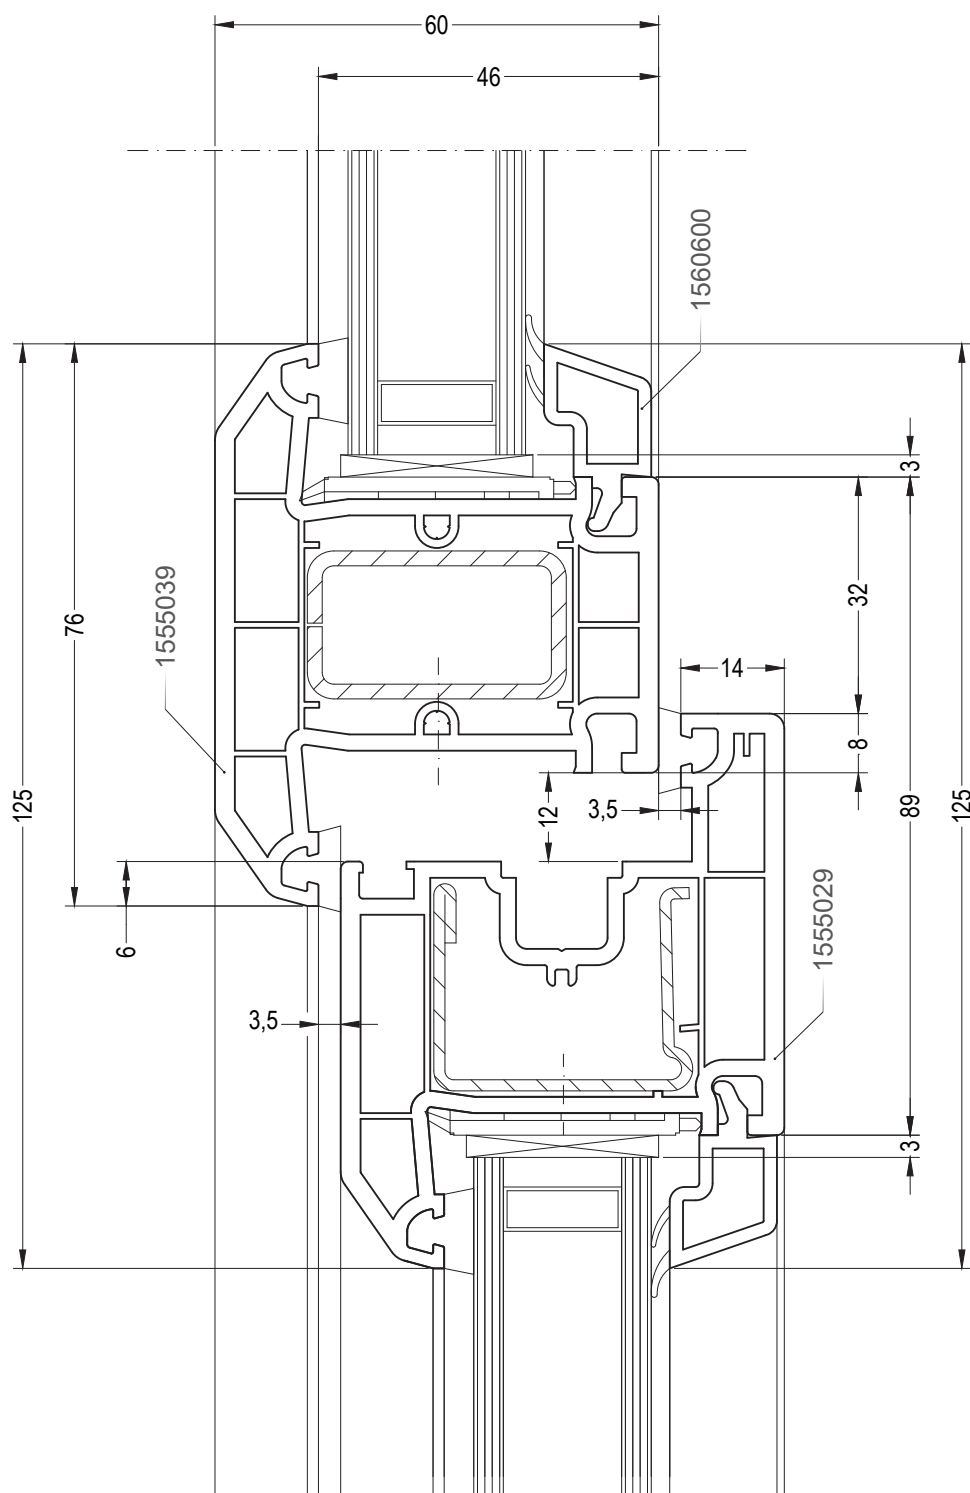

BLITZ

Чертежи узлов

Одностворчатый оконный / балконный блок с глухой частью:
импост 76, створка Z55