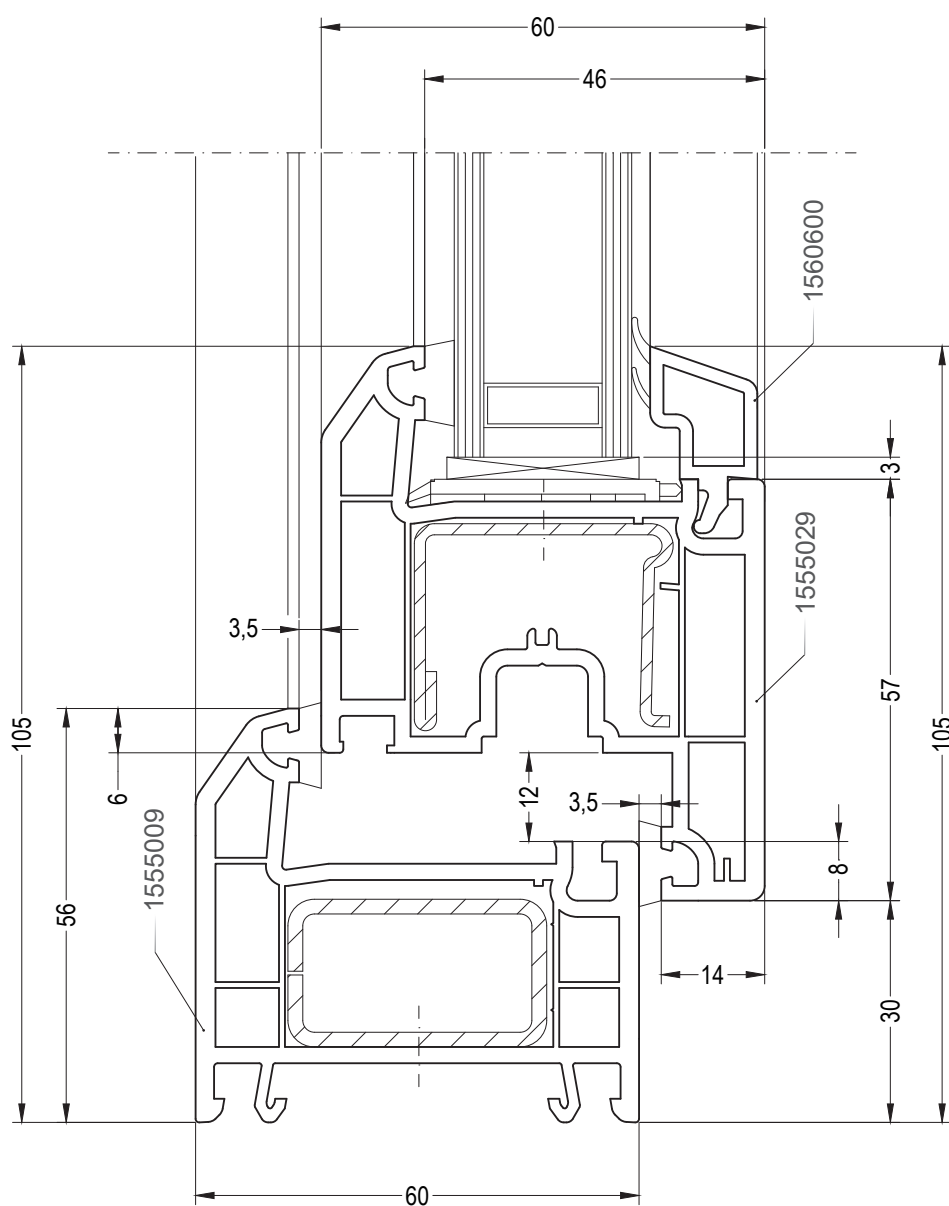

## Чертежи узлов

Одностворчатый оконный / балконный блок:  
коробка 56, створка Z55