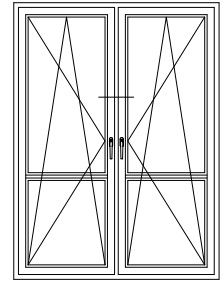

BLITZ

Чертежи узлов

Двухстворчатый оконный /
балконный блок с импостом:
импост 76, створка Z70