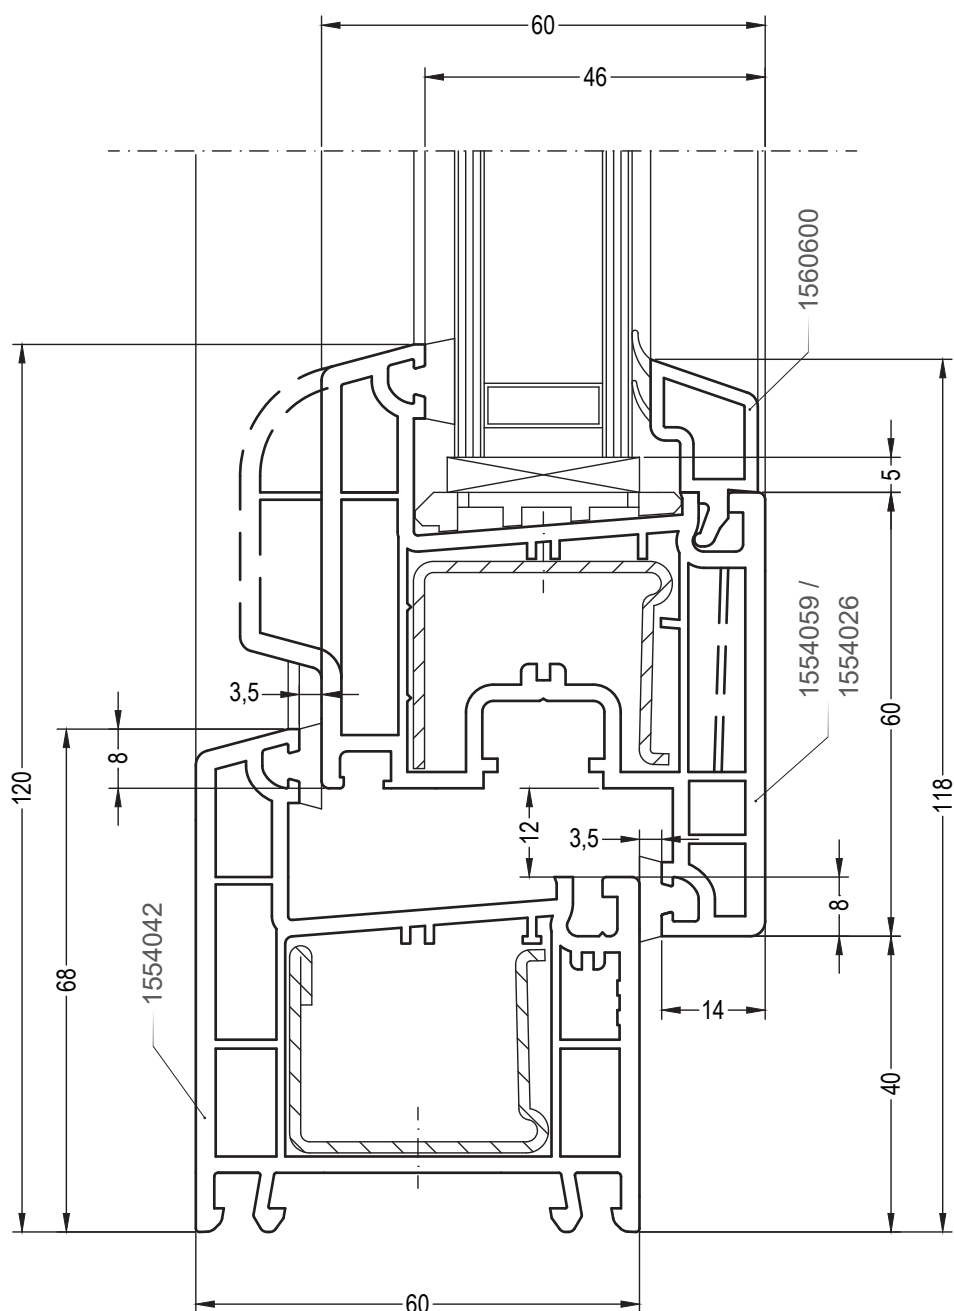

CONSTANTA

Сечения профилей

Одностворчатый оконный / балконный блок:
коробка 68, створка 60, Z60