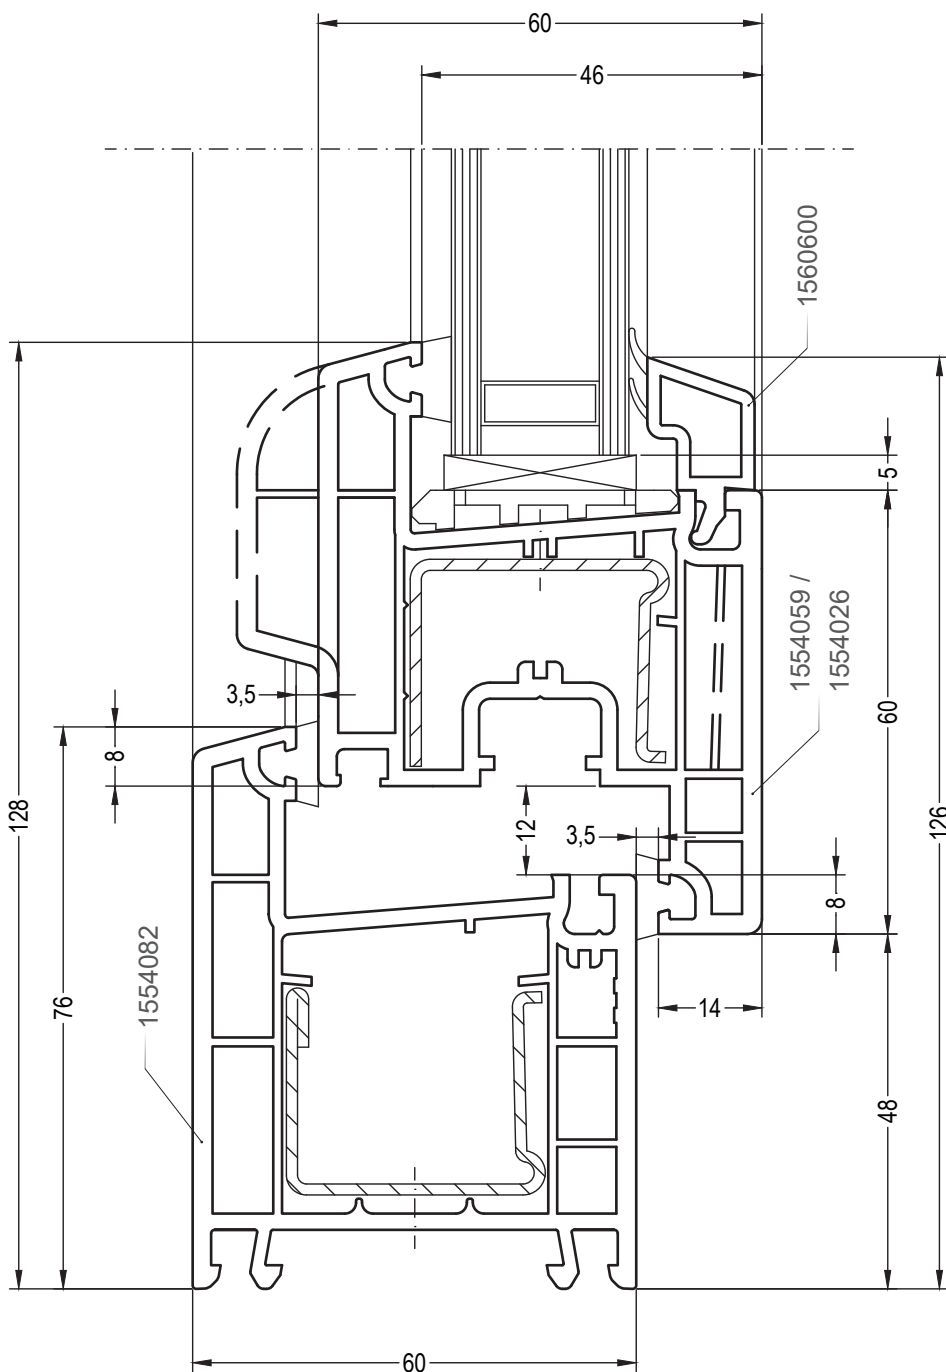

CONSTANTA

Сечения профилей

Одностворчатый оконный / балконный блок:
коробка 76-1, створка 60, Z60