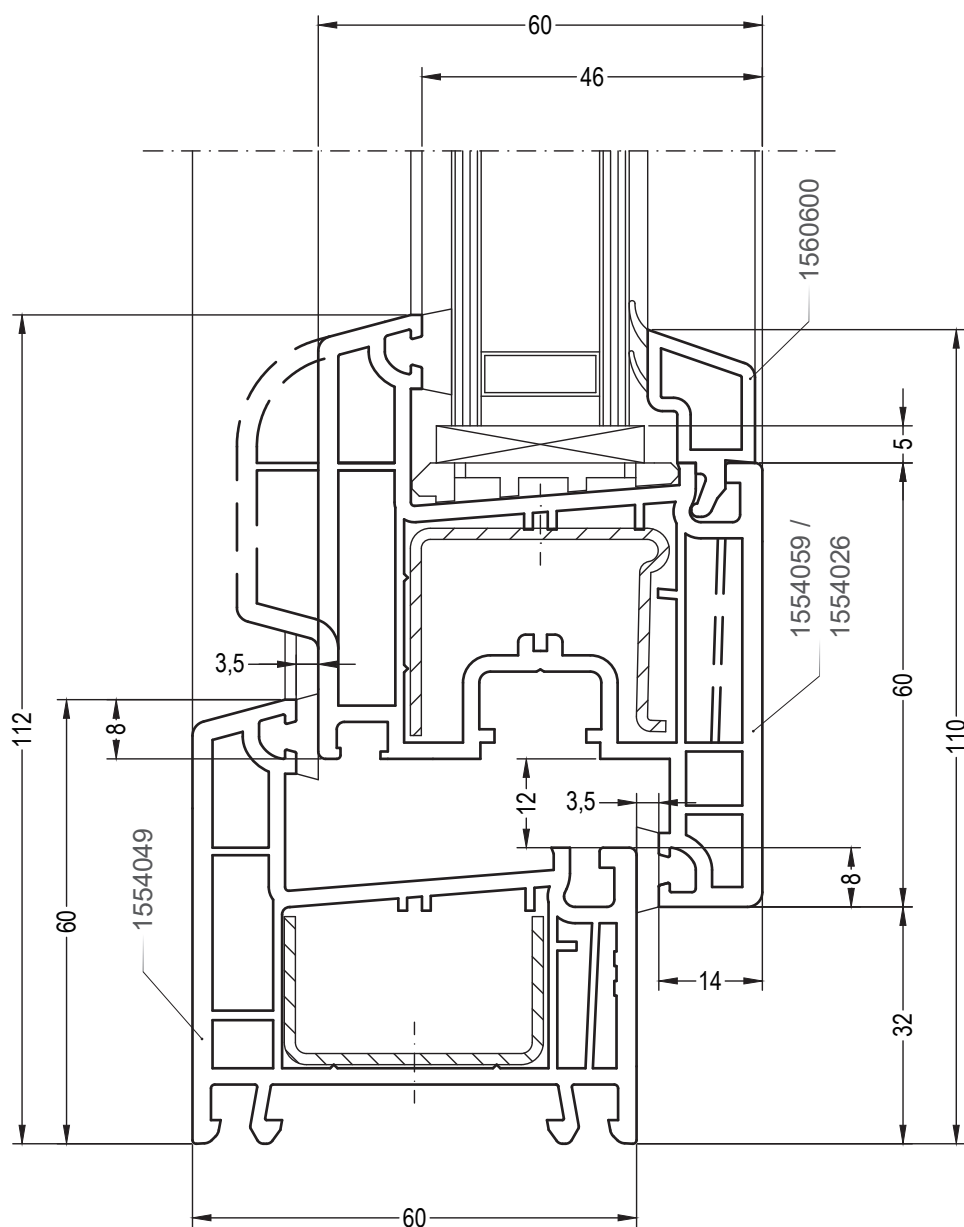

# CONSTANTA

Сечения профилей

Одностворчатый оконный / балконный блок:  
коробка 60, створка 60, Z60