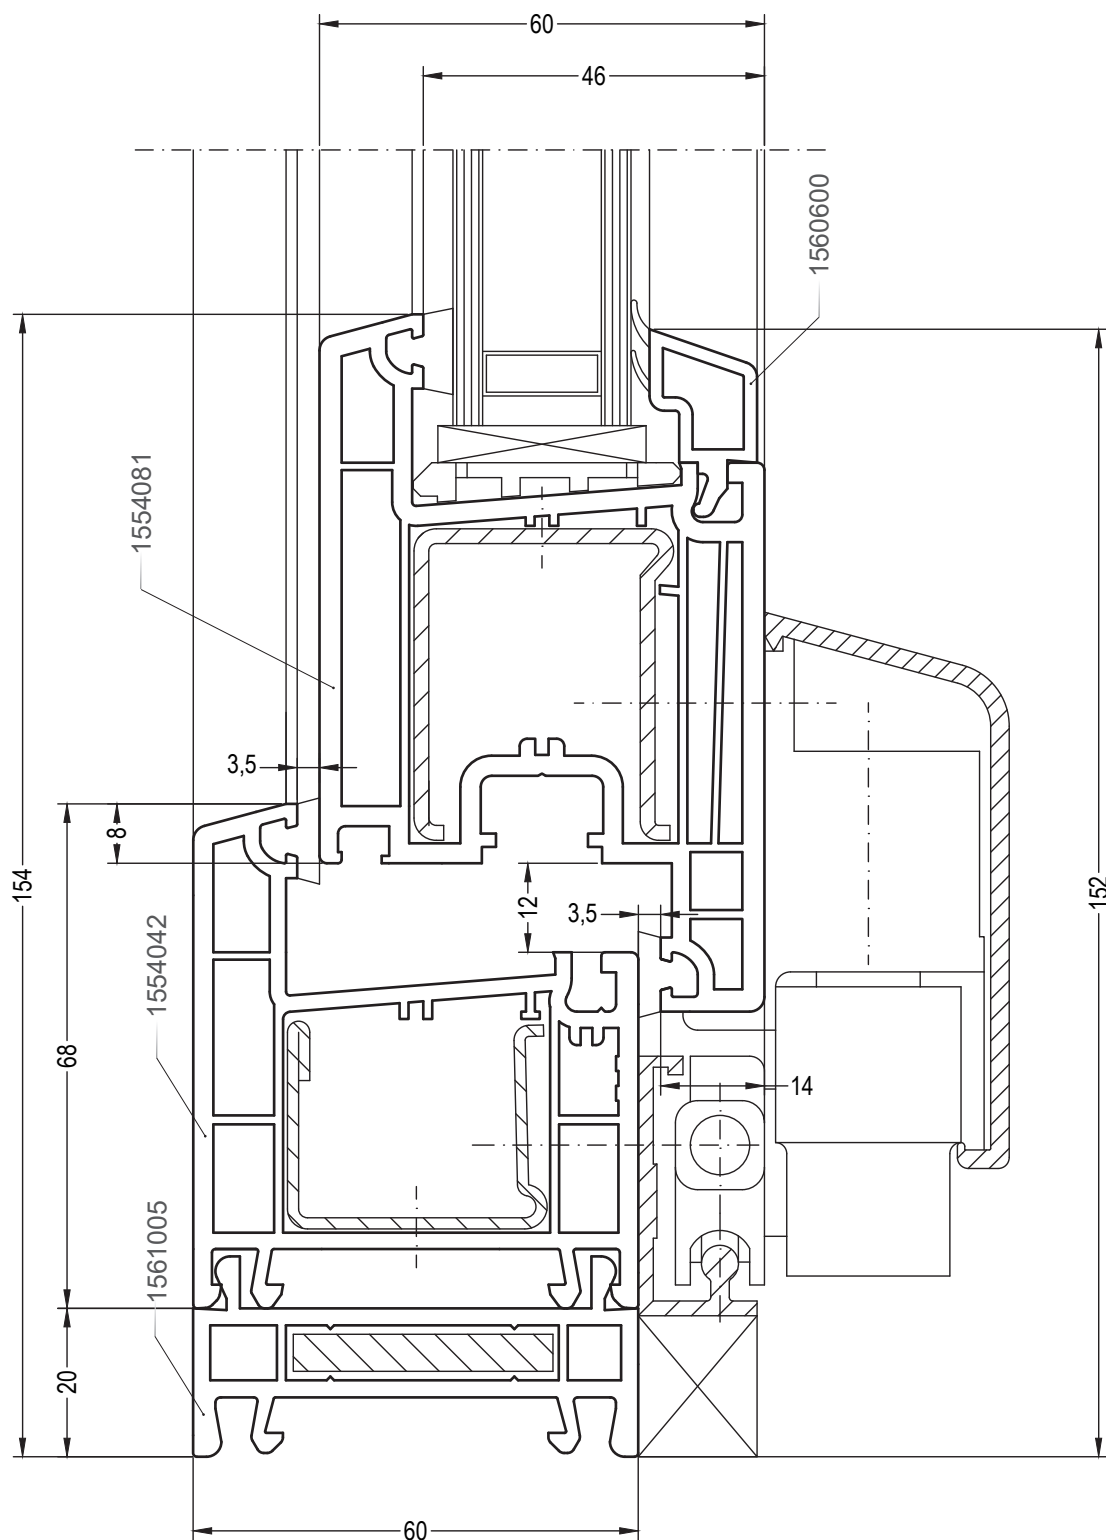

CONSTANTA

Сечения профилей

Наклонно-сдвижная дверь (PSK-портал):
коробка 68, створка Z74