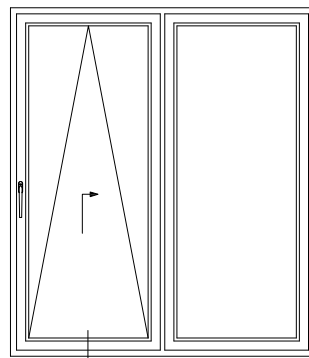

CONSTANTA

Сечения профилей

Наклонно-сдвижная дверь (PSK-портал):
коробка 60, створка Z74