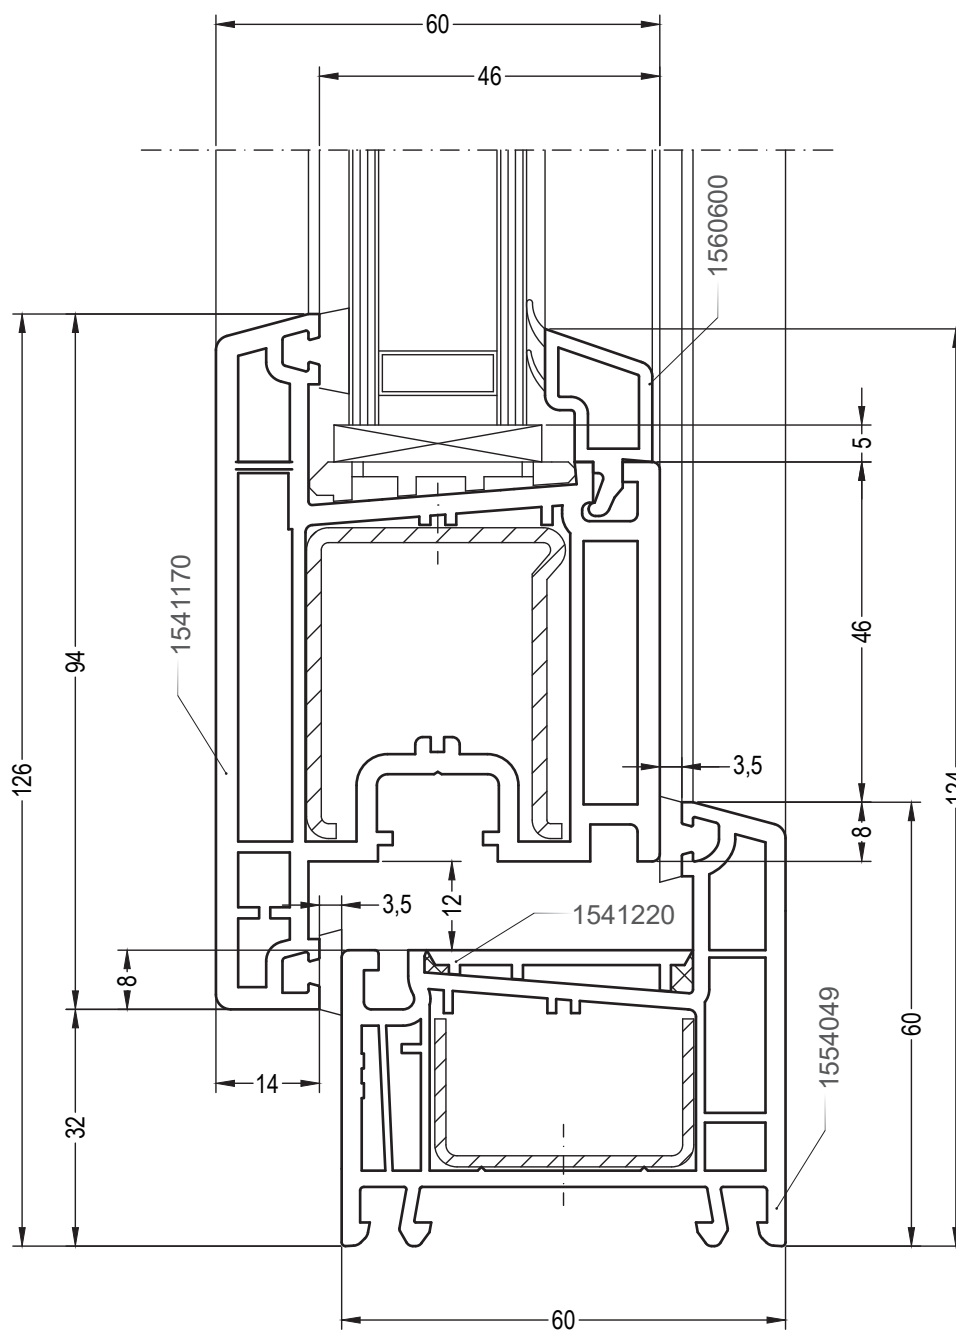

# CONSTANTA

Сечения профилей

Оконный / балконный блок открыванием наружу:  
коробка 60, створка Т94