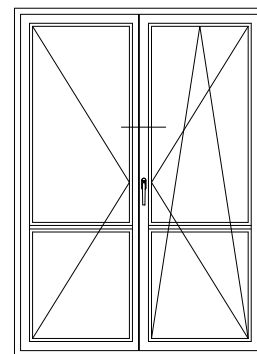

CONSTANTA

Сечения профилей

Двухстворчатый безимпостный оконный / балконный блок:
ложный импост 60, створка Z74