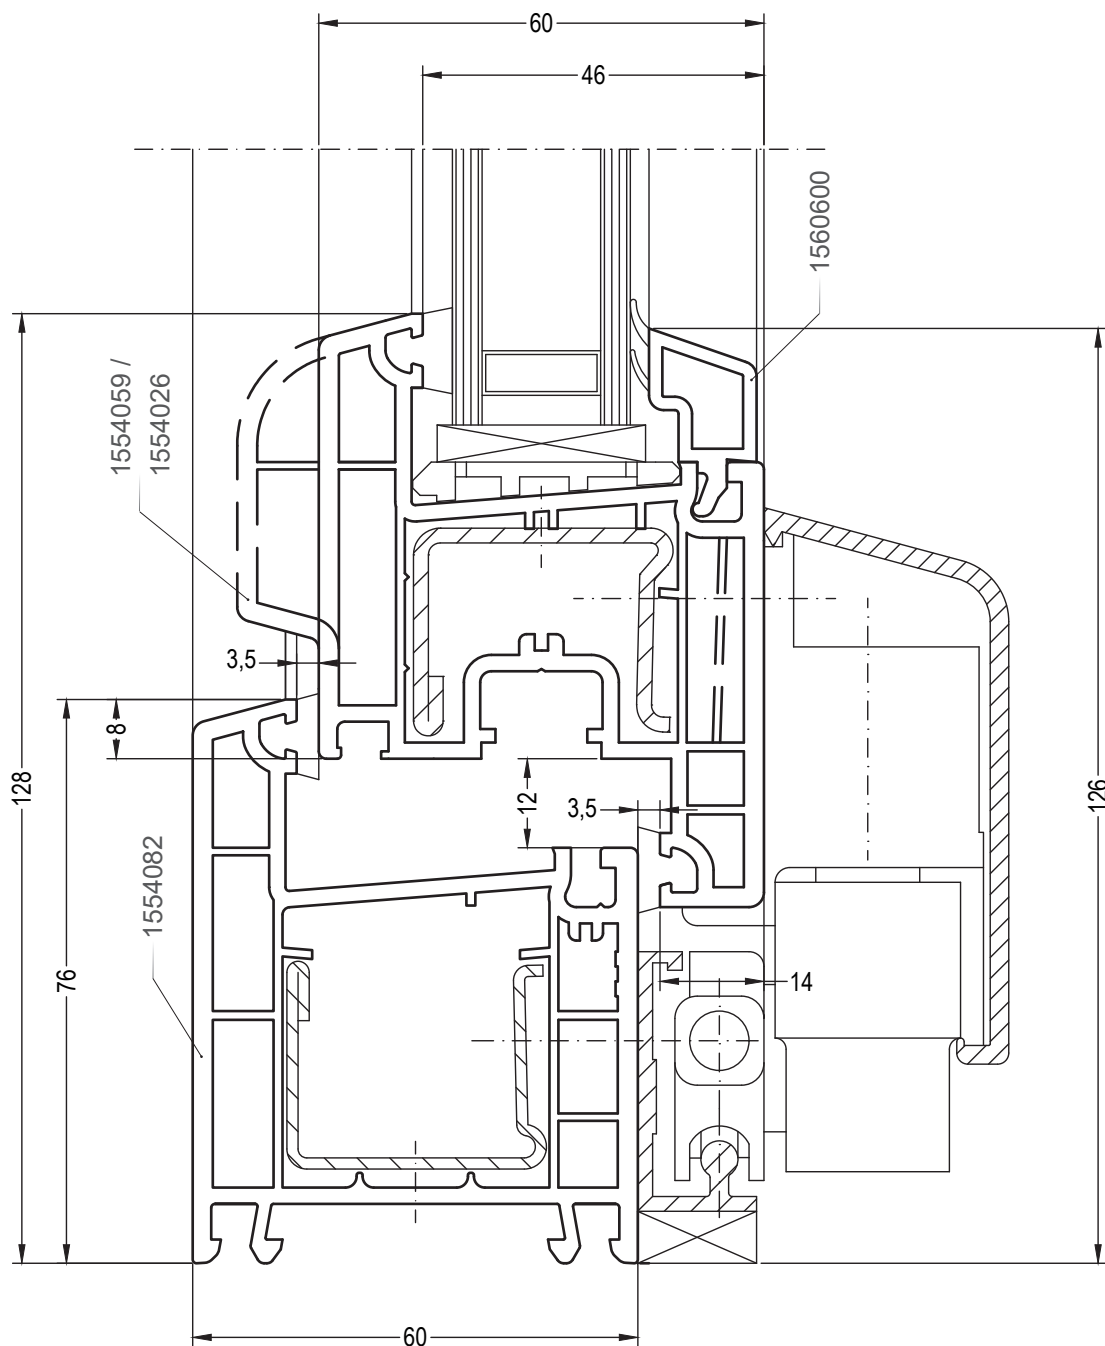

CONSTANTA

Сечения профилей

Наклонно-сдвижная дверь (PSK-портал):
коробка 76-1, створка 60, Z60