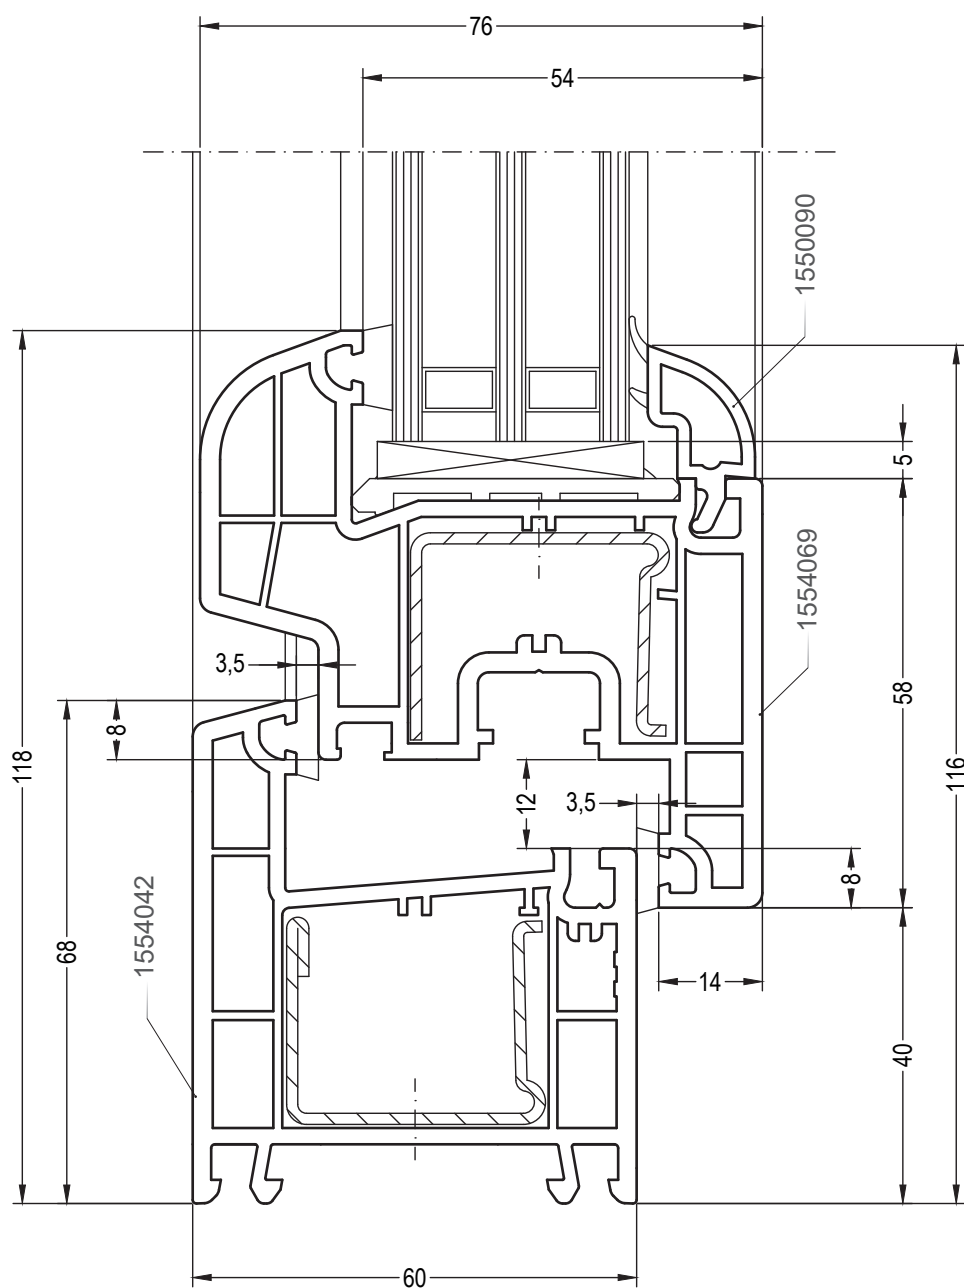

CONSTANTA

Сечения профилей

Одностворчатый оконный / балконный блок:
коробка 68, створка 58/76