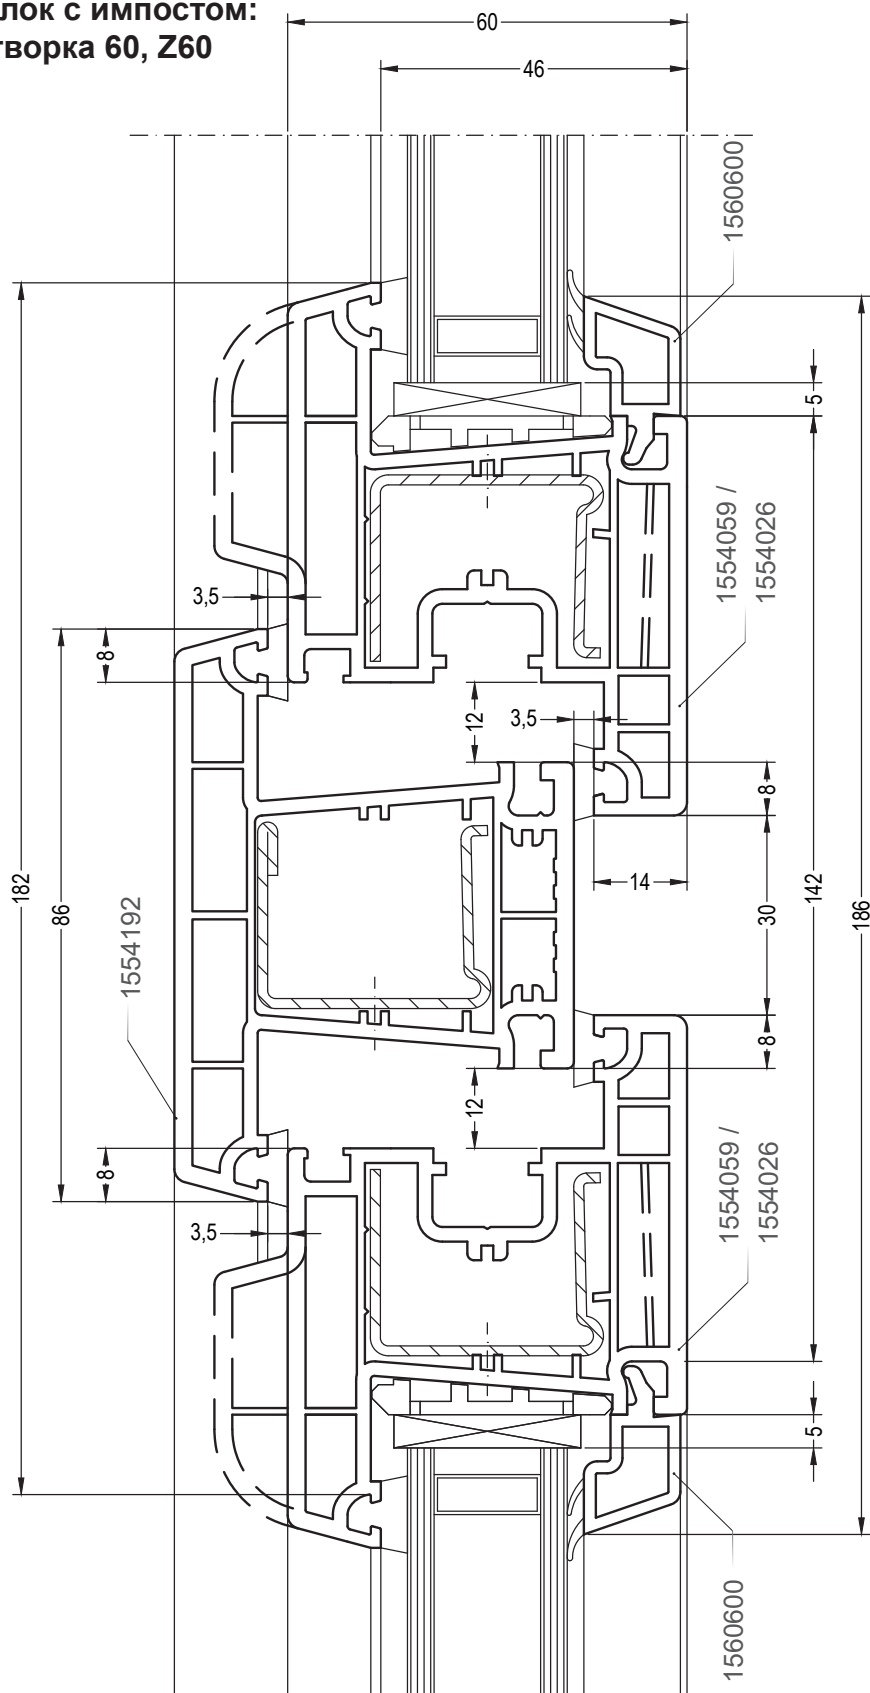

CONSTANTA

Сечения профилей

Двухстворчатый оконный /
балконный блок с импостом:
импост 86, створка 60, Z60