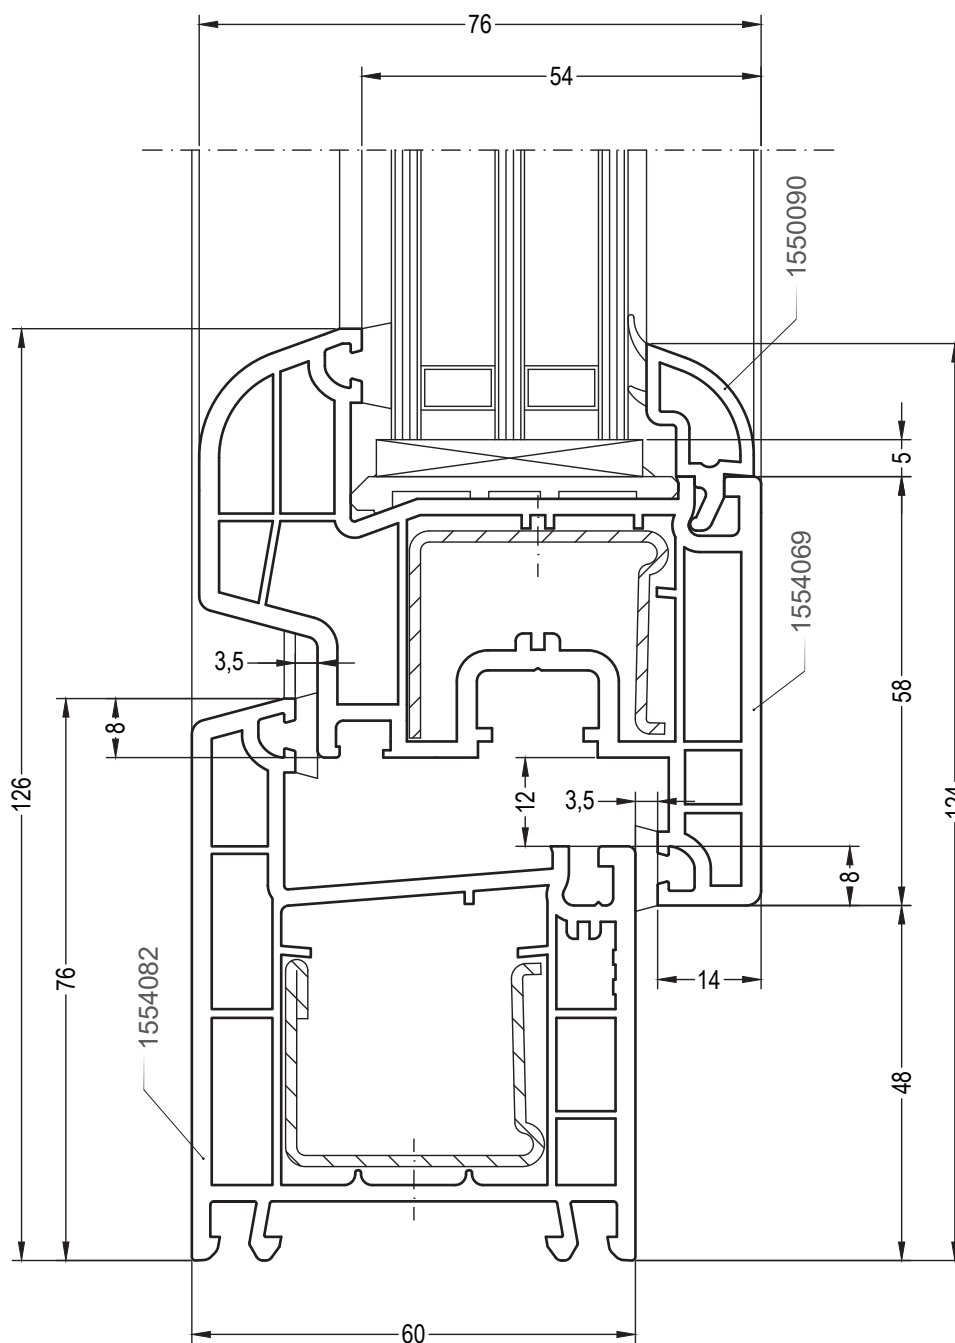

CONSTANTA

Сечения профилей

Одностворчатый оконный / балконный блок:
коробка 76-1, створка 58/76