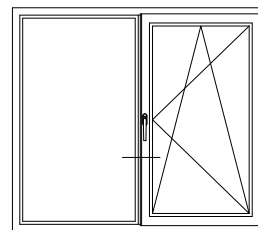

CONSTANTA

Сечения профилей

Одностворчатый оконный / балконный блок с глухой частью:
импост 78, створка 58/76