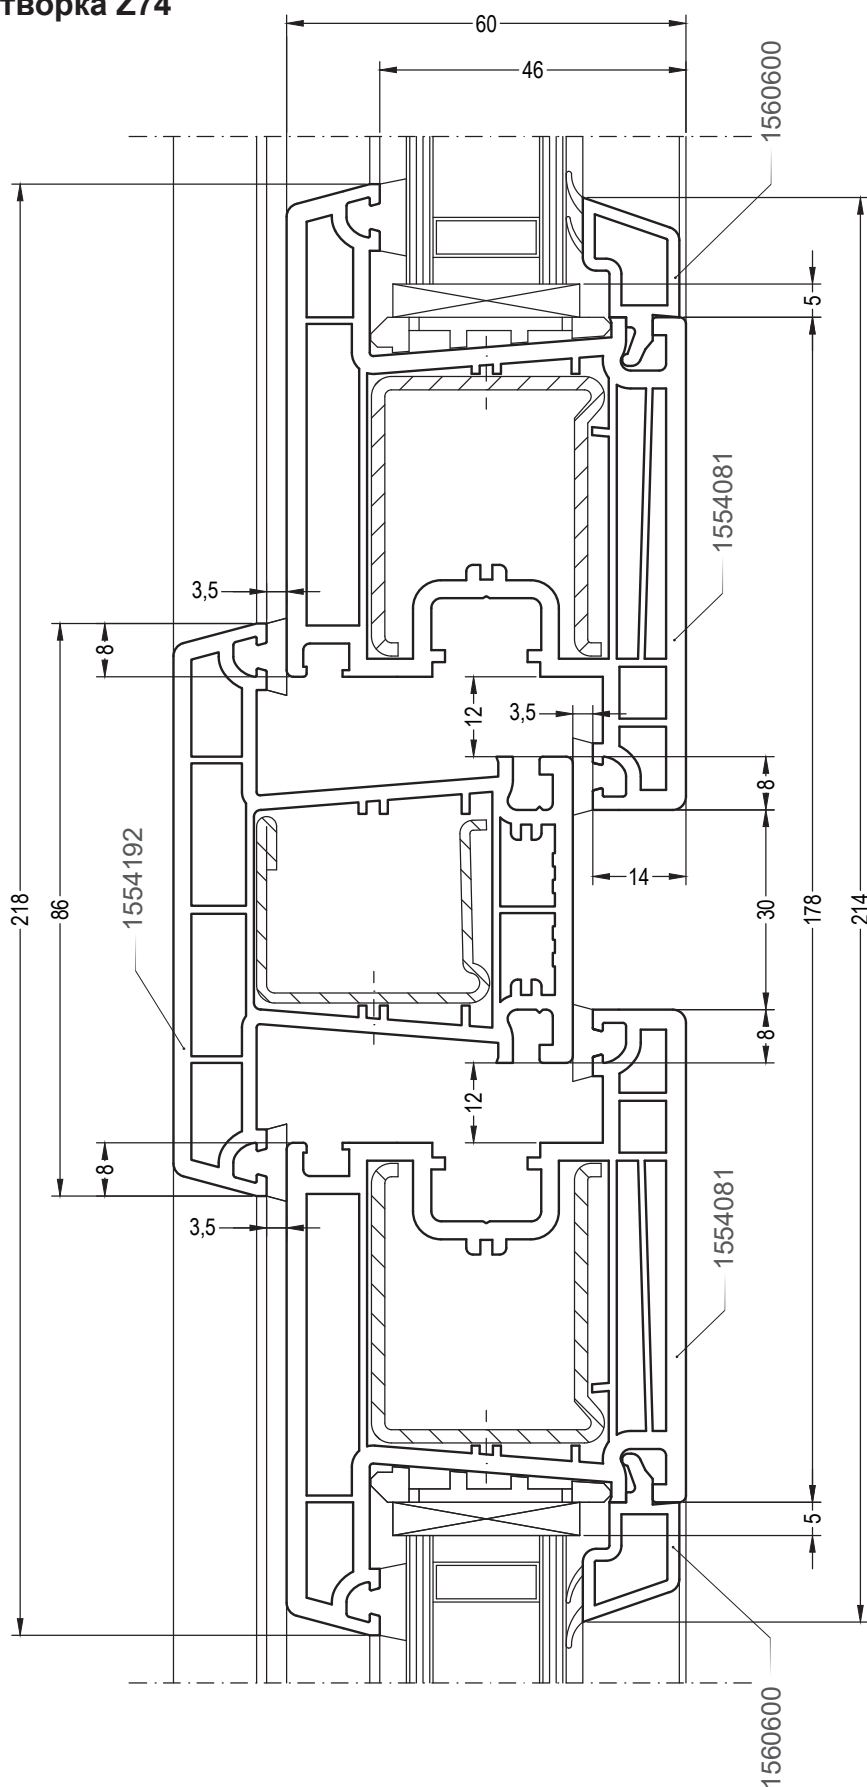

CONSTANTA

Сечения профилей

Двухстворчатый оконный /
балконный блок с импостом:
импост 86, створка Z74