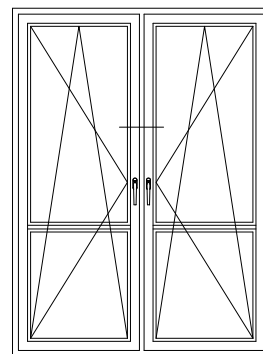

CONSTANTA

Сечения профилей

Двухстворчатый оконный /
балконный блок с импостом:
импост 86, створка Z74