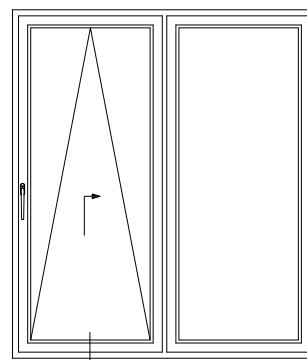

CONSTANTA

Сечения профилей

Наклонно-сдвижная дверь (PSK-портал):
коробка 68, створка Z74