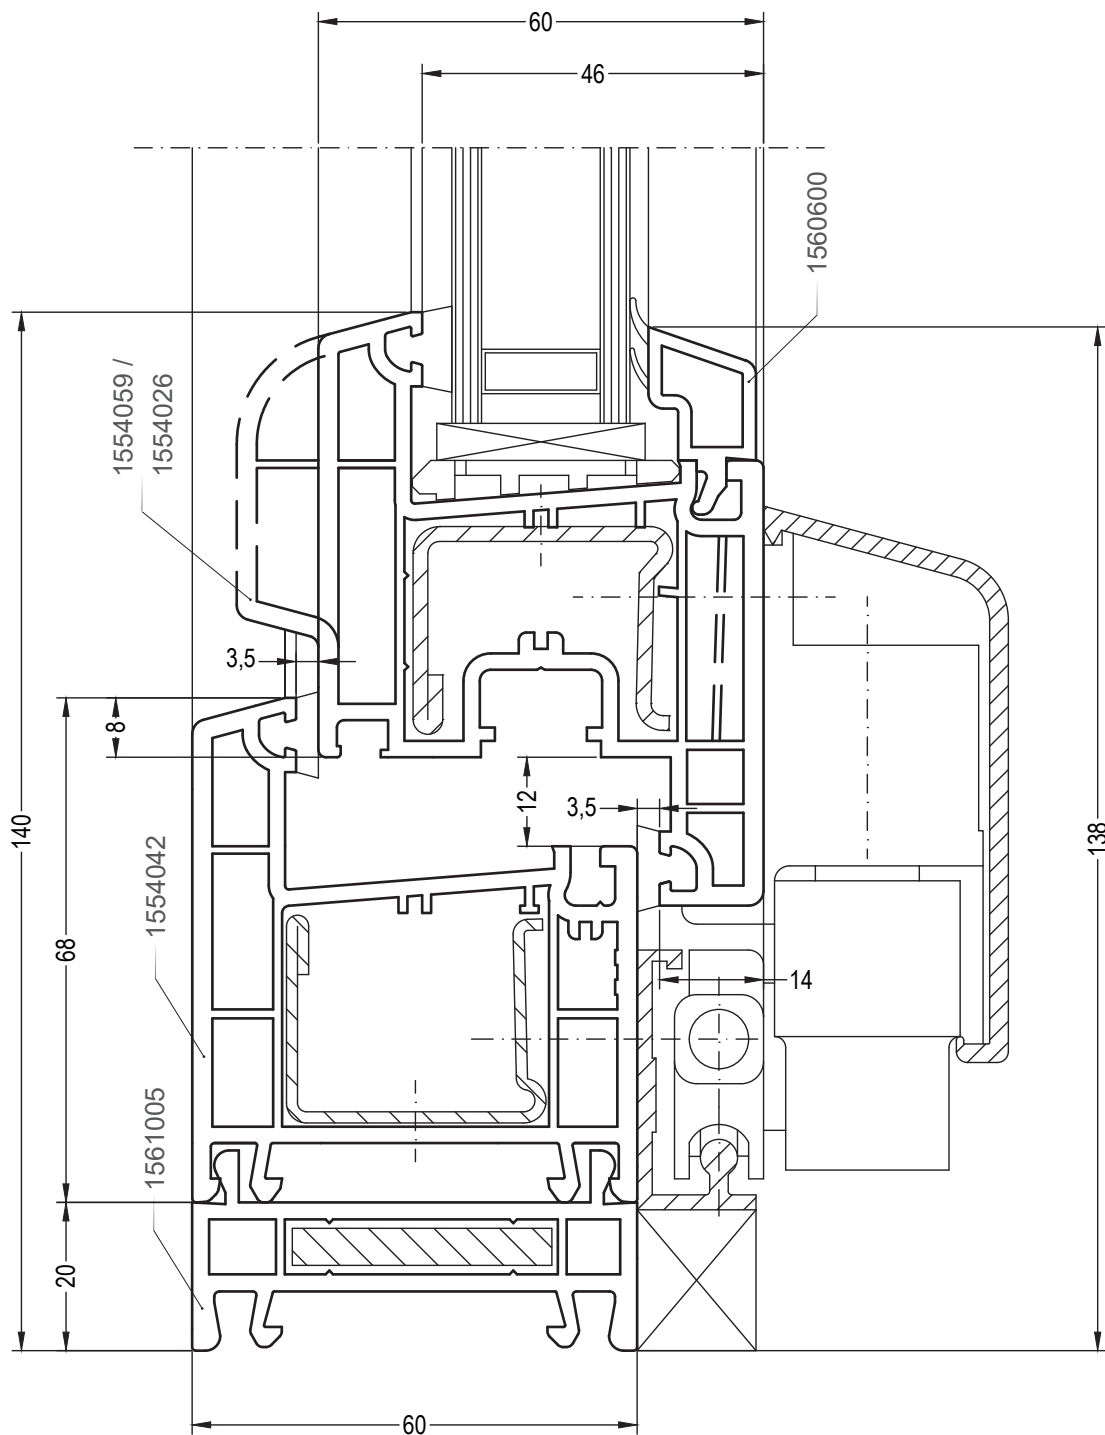

CONSTANTA

Сечения профилей

Наклонно-сдвижная дверь (PSK-портал):
коробка 68, створка 60, Z60