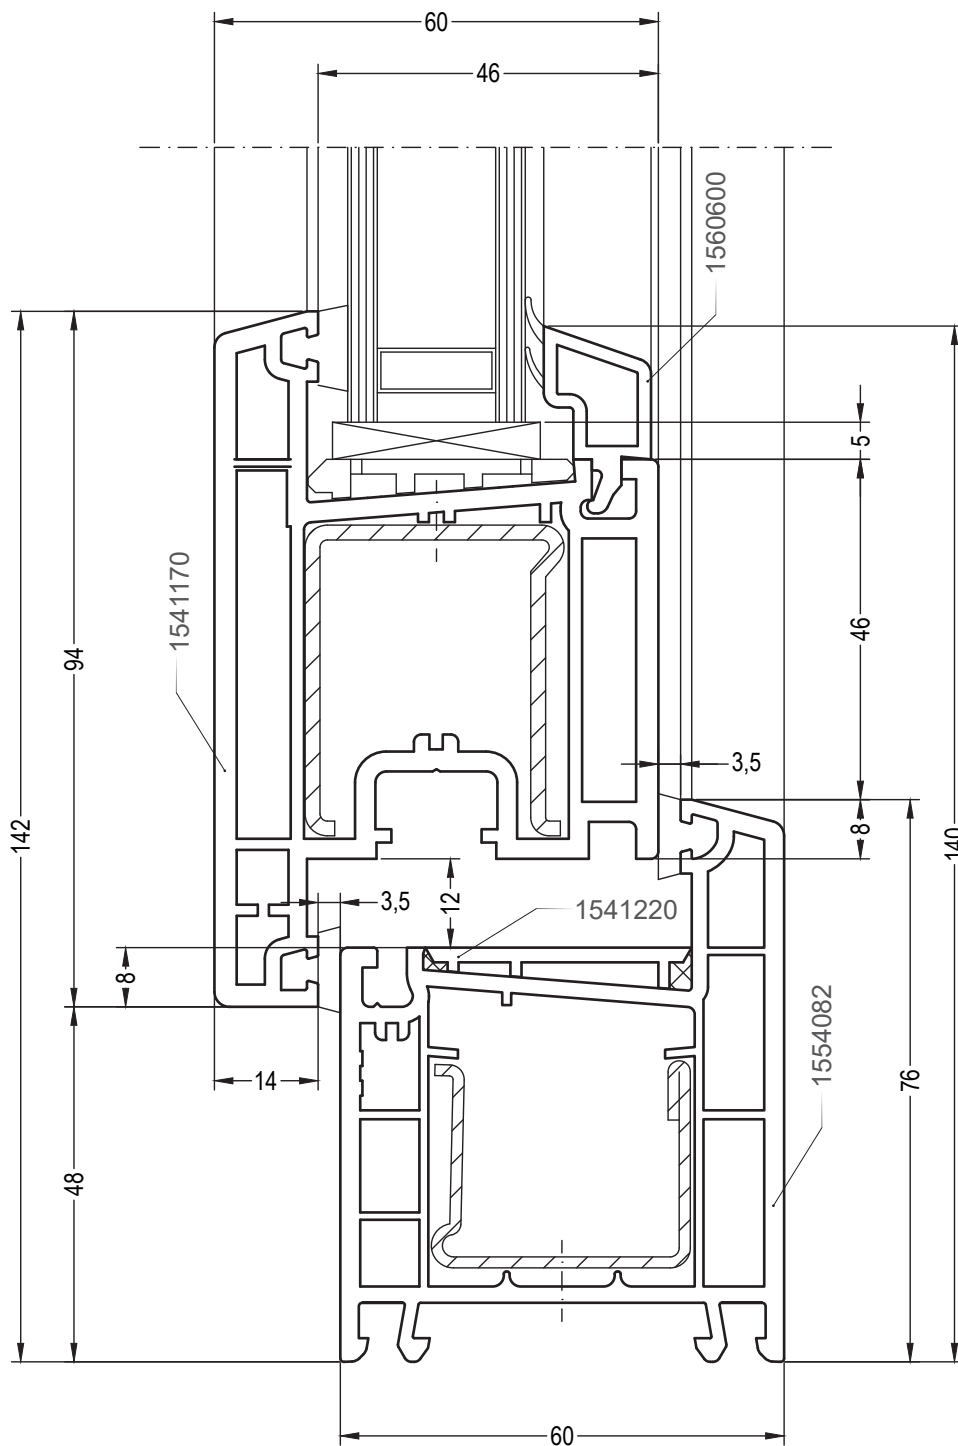

CONSTANTA

Сечения профилей

Оконный / балконный блок открыванием наружу:
коробка 76-1, створка T94