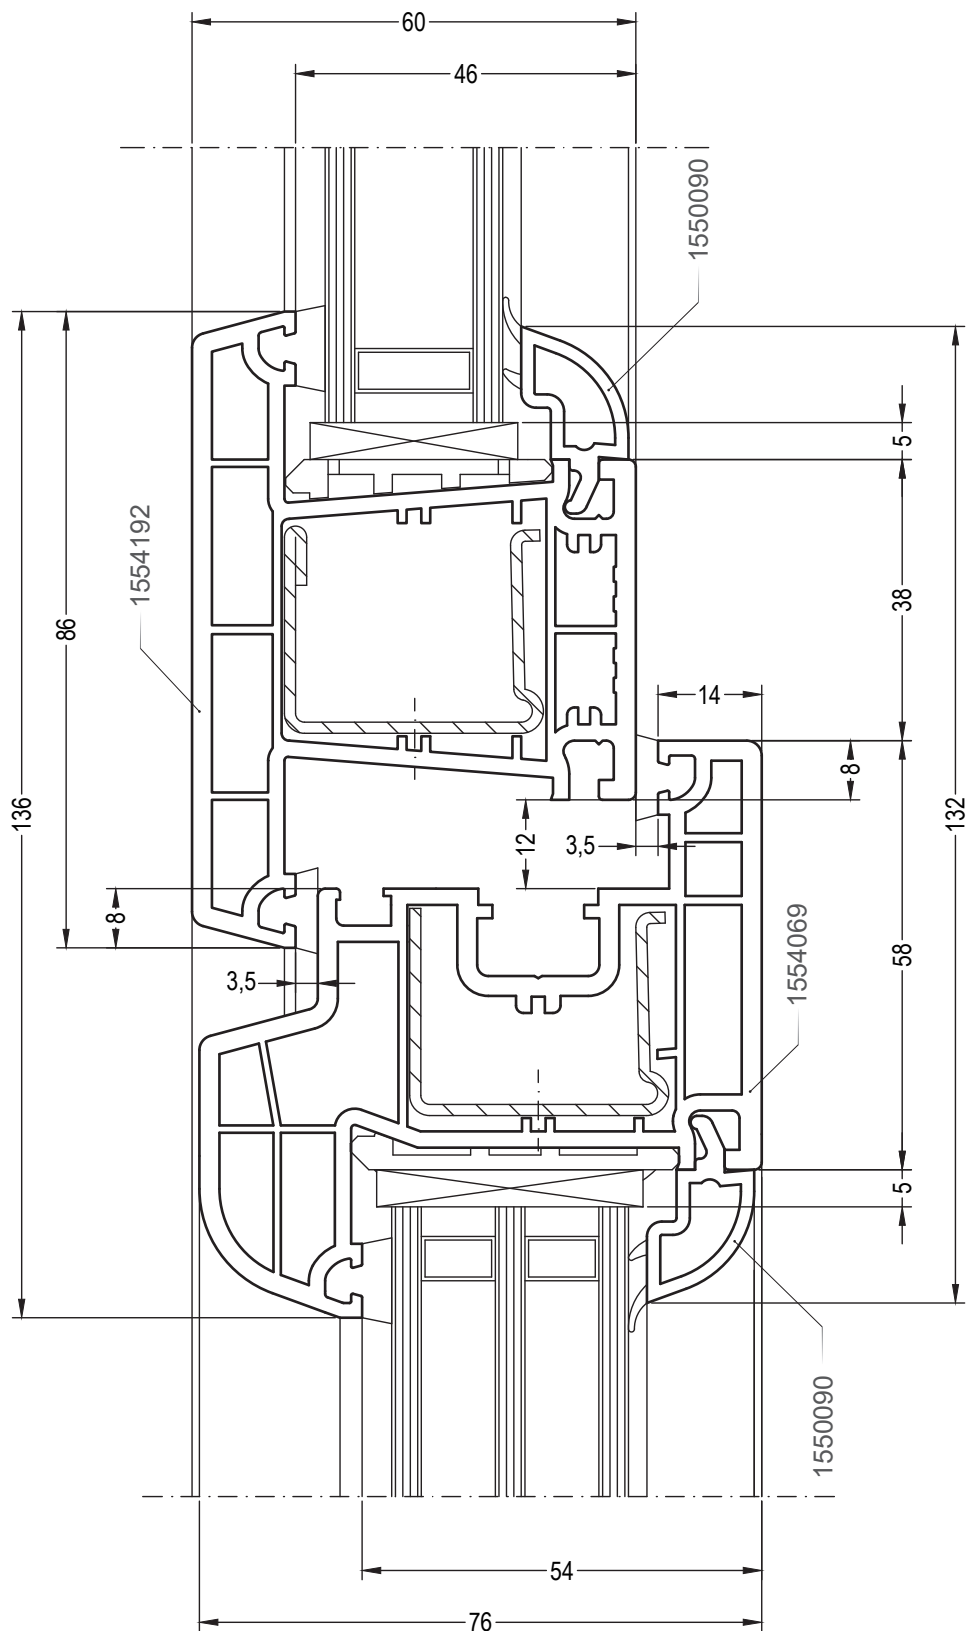

CONSTANTA

Сечения профилей

Одностворчатый оконный / балконный блок с глухой частью:
импост 86, створка 58/76