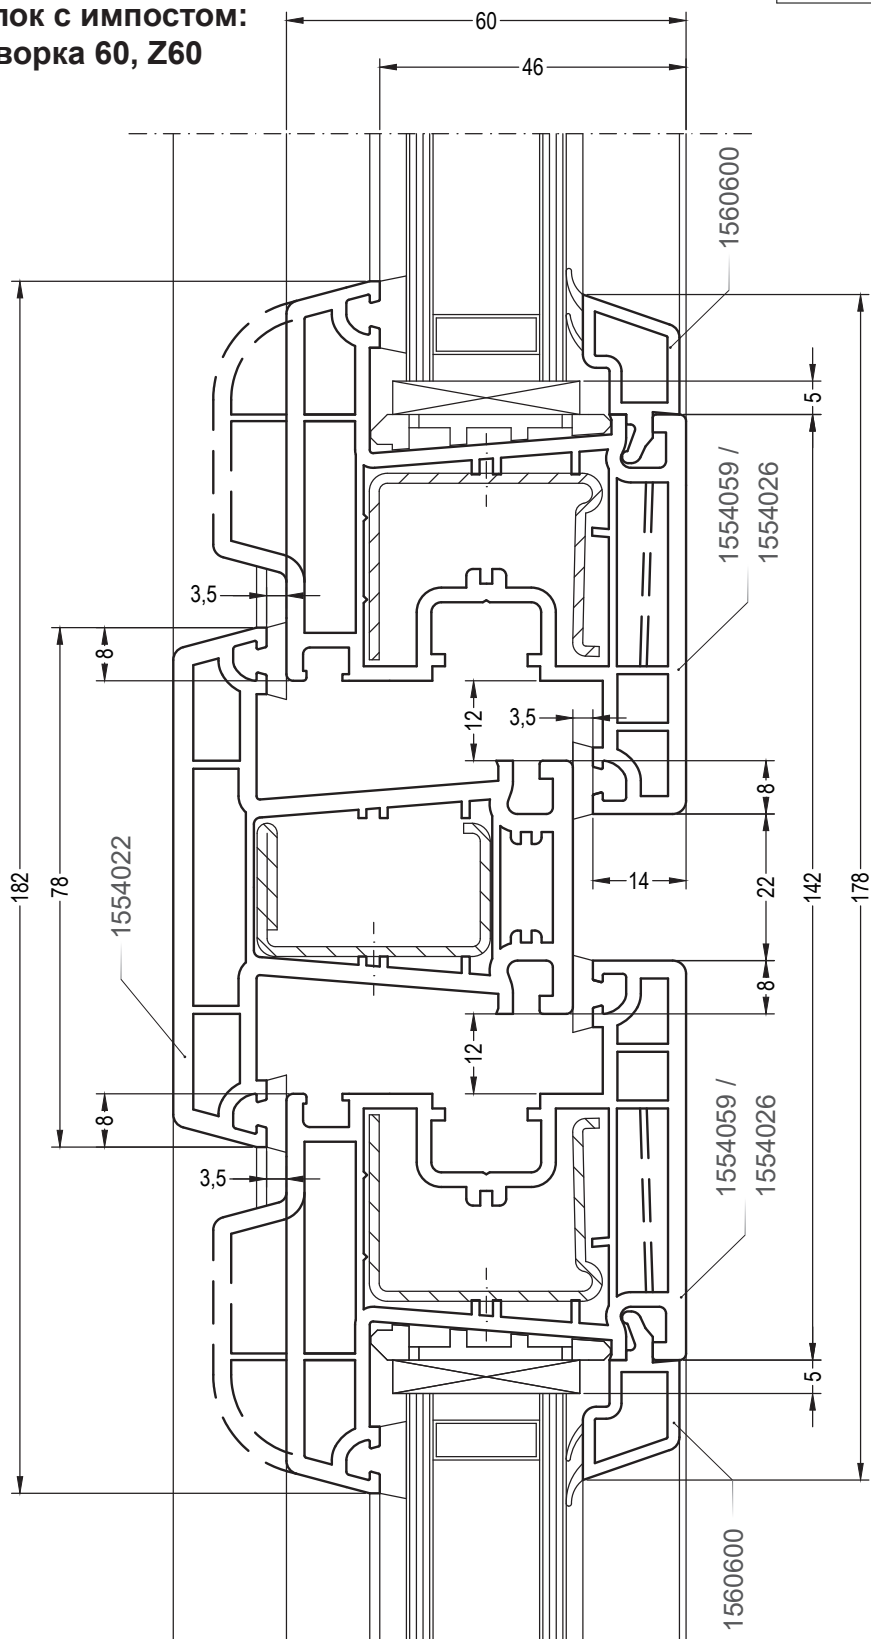

CONSTANTA

Сечения профилей

Двухстворчатый оконный /
балконный блок с импостом:
импост 78, створка 60, Z60