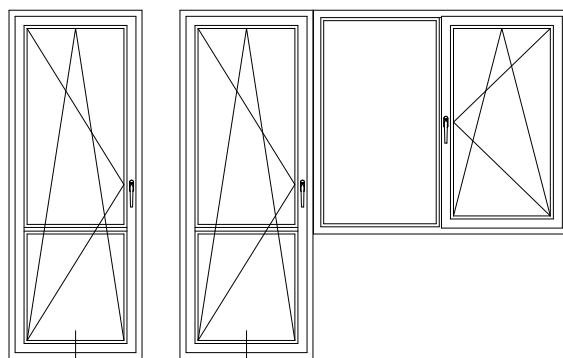

CONSTANTA

Сечения профилей

Одностворчатый оконный / балконный блок:
коробка 68, створка Z74