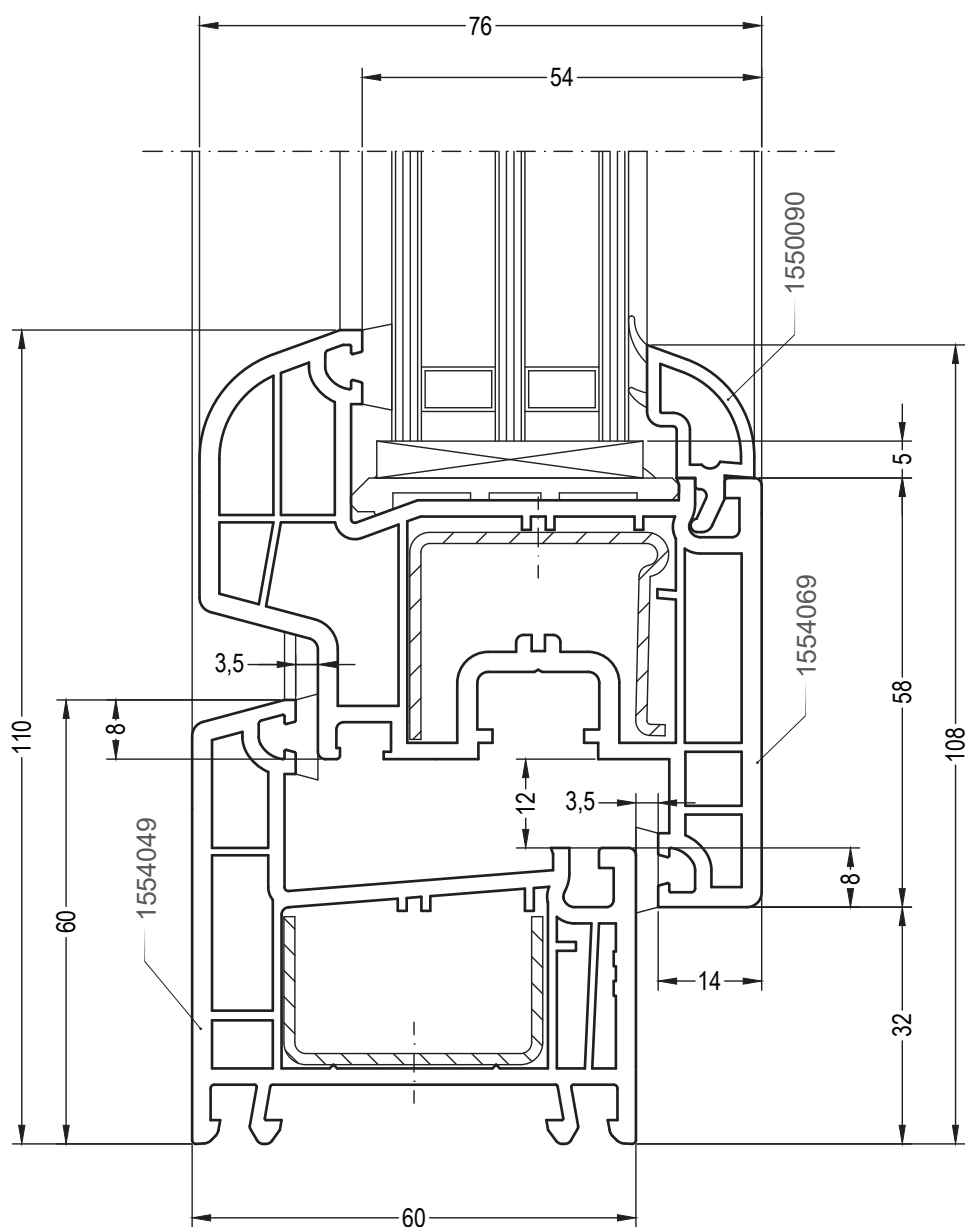

CONSTANTA

Сечения профилей

Одностворчатый оконный / балконный блок:
коробка 60, створка 58/76