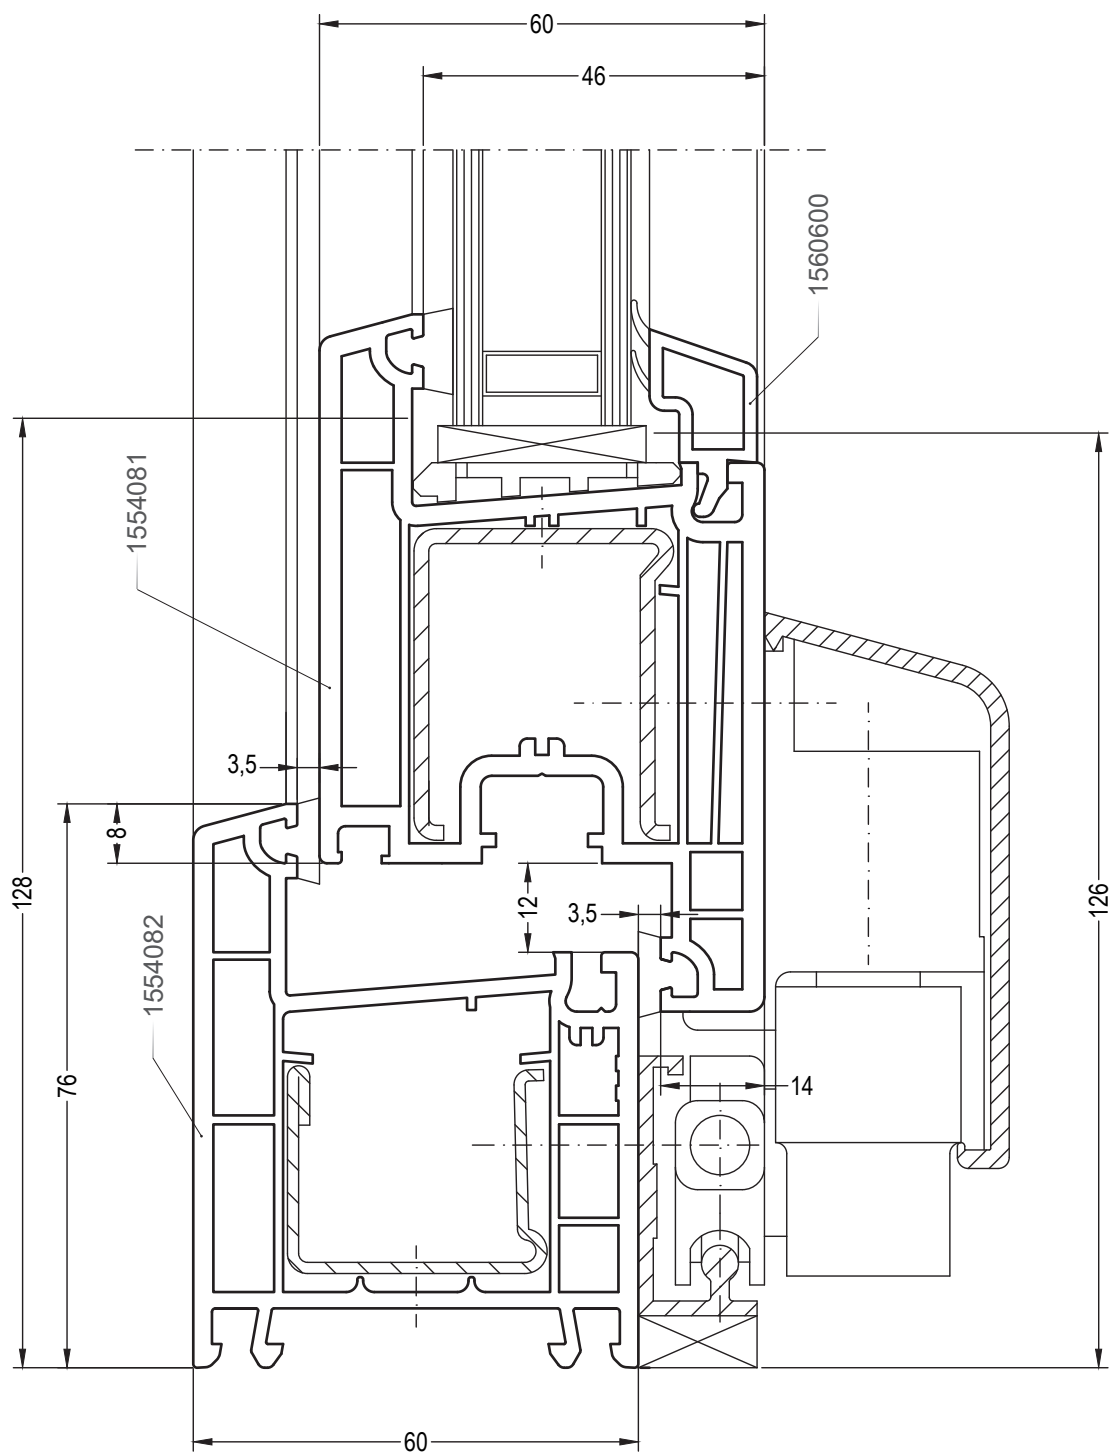

CONSTANTA

Сечения профилей

Наклонно-сдвижная дверь (PSK-портал):
коробка 76-1, створка Z74