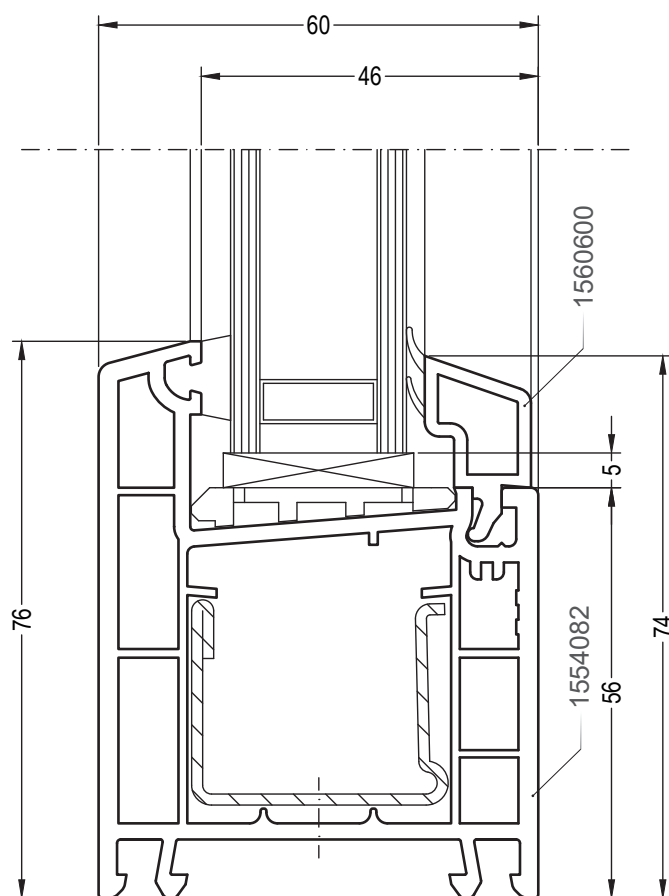

CONSTANTA

Сечения профилей

Глухое остекление: коробка 76-1