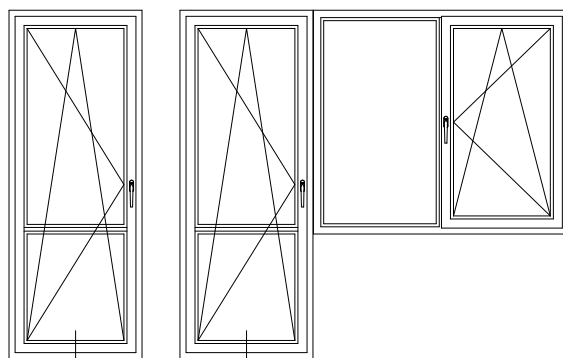

CONSTANTA

Сечения профилей

Одностворчатый оконный / балконный блок:
коробка 76-1, створка Z74