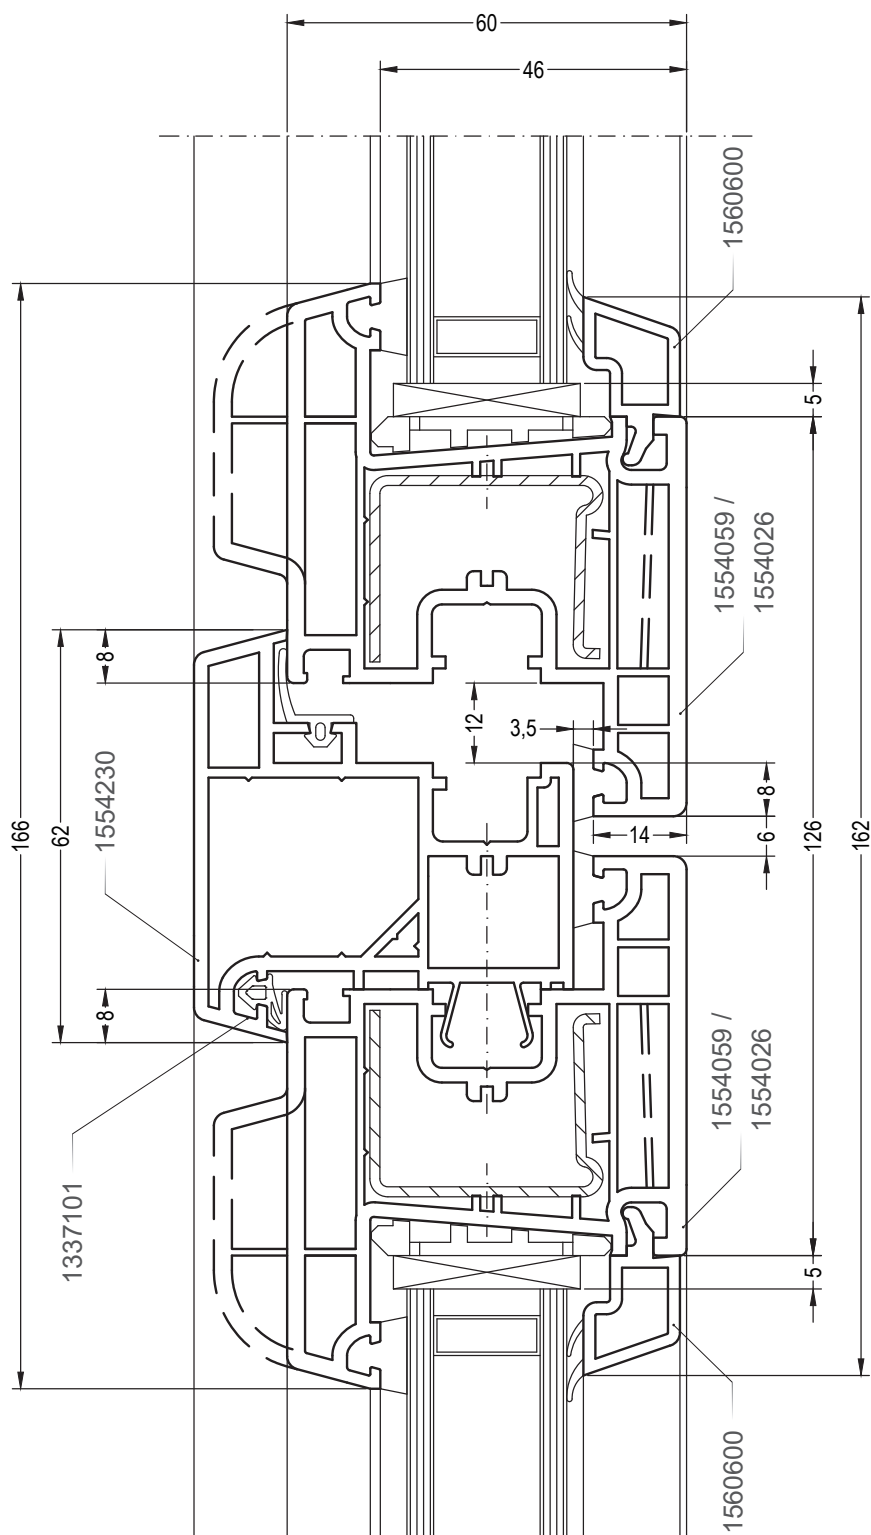

CONSTANTA

Сечения профилей

Двухстворчатый безимпостный оконный / балконный блок:
ложный импост 60, створка 60, Z60