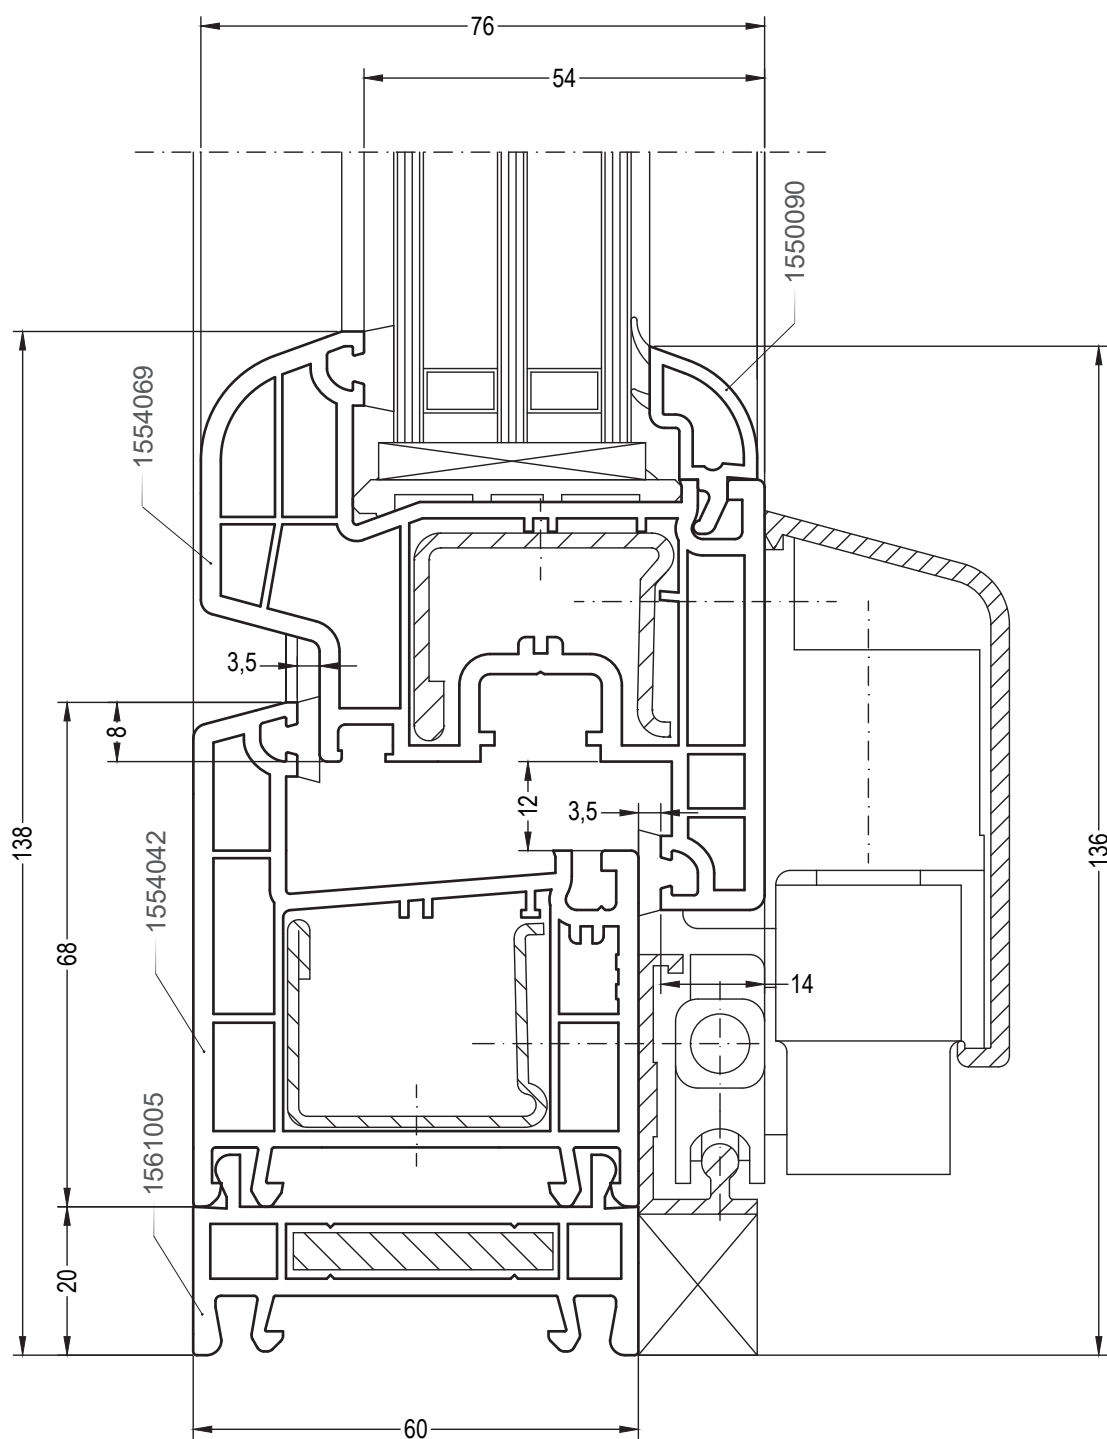

CONSTANTA

Сечения профилей

Наклонно-сдвижная дверь (PSK-портал):
коробка 68, створка 58/76