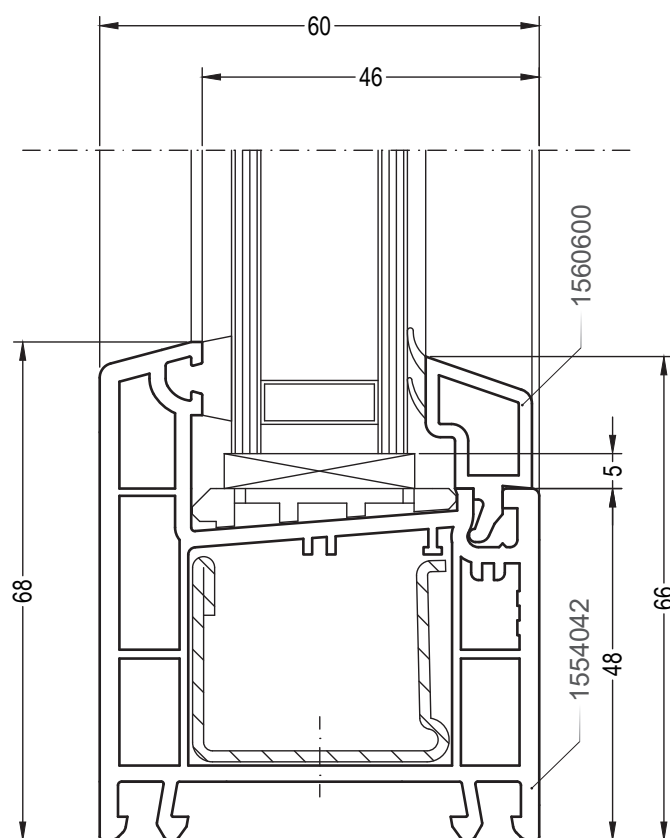

CONSTANTA

Сечения профилей

Глухое остекление: коробка 68