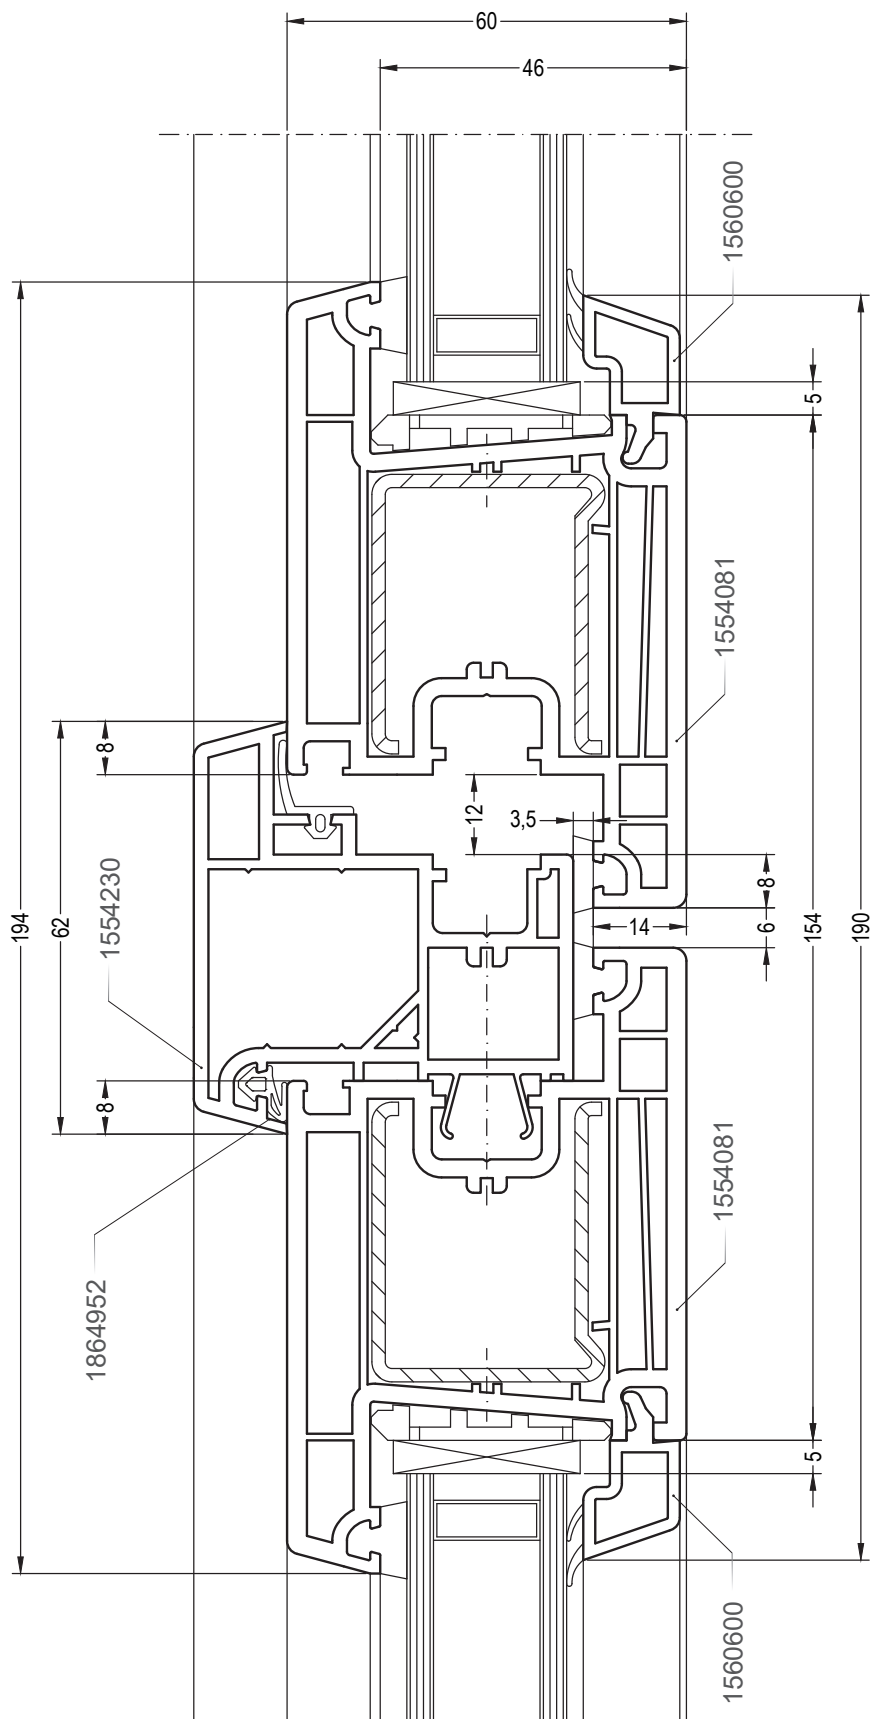

CONSTANTA

Сечения профилей

Двухстворчатый безимпостный оконный / балконный блок:
ложный импост 60, створка Z74