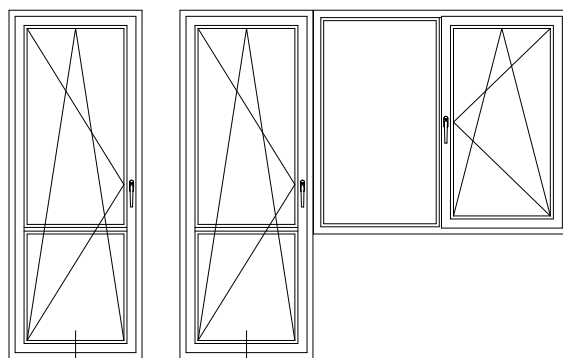

CONSTANTA

Сечения профилей

Одностворчатый оконный / балконный блок:
коробка 60, створка Z74