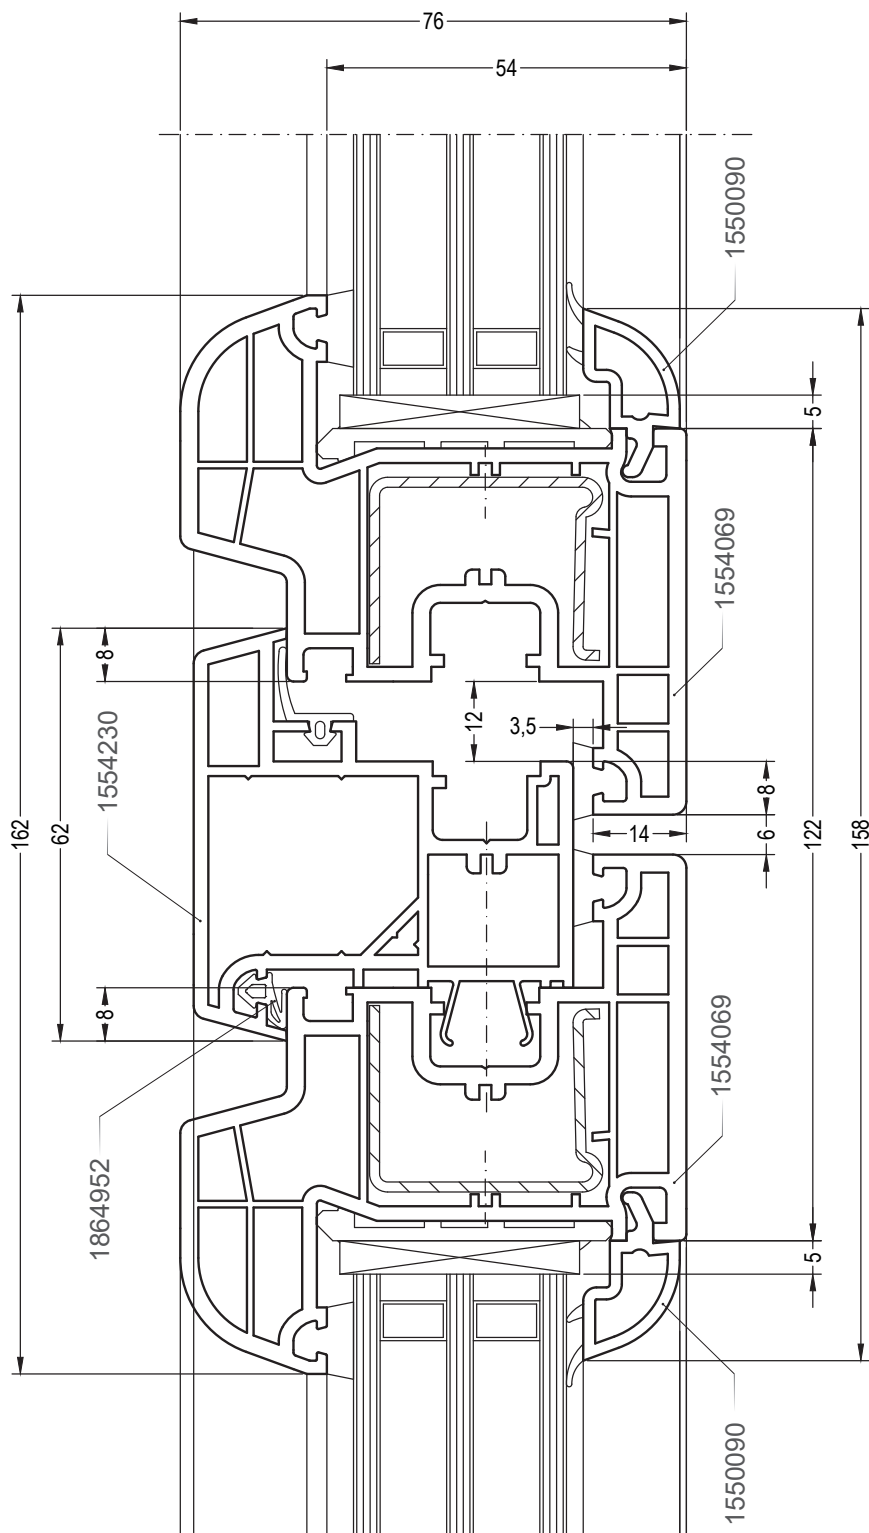

Двухстворчатый безимпостный оконный / балконный блок:
ложный импост 60, створка 58/76