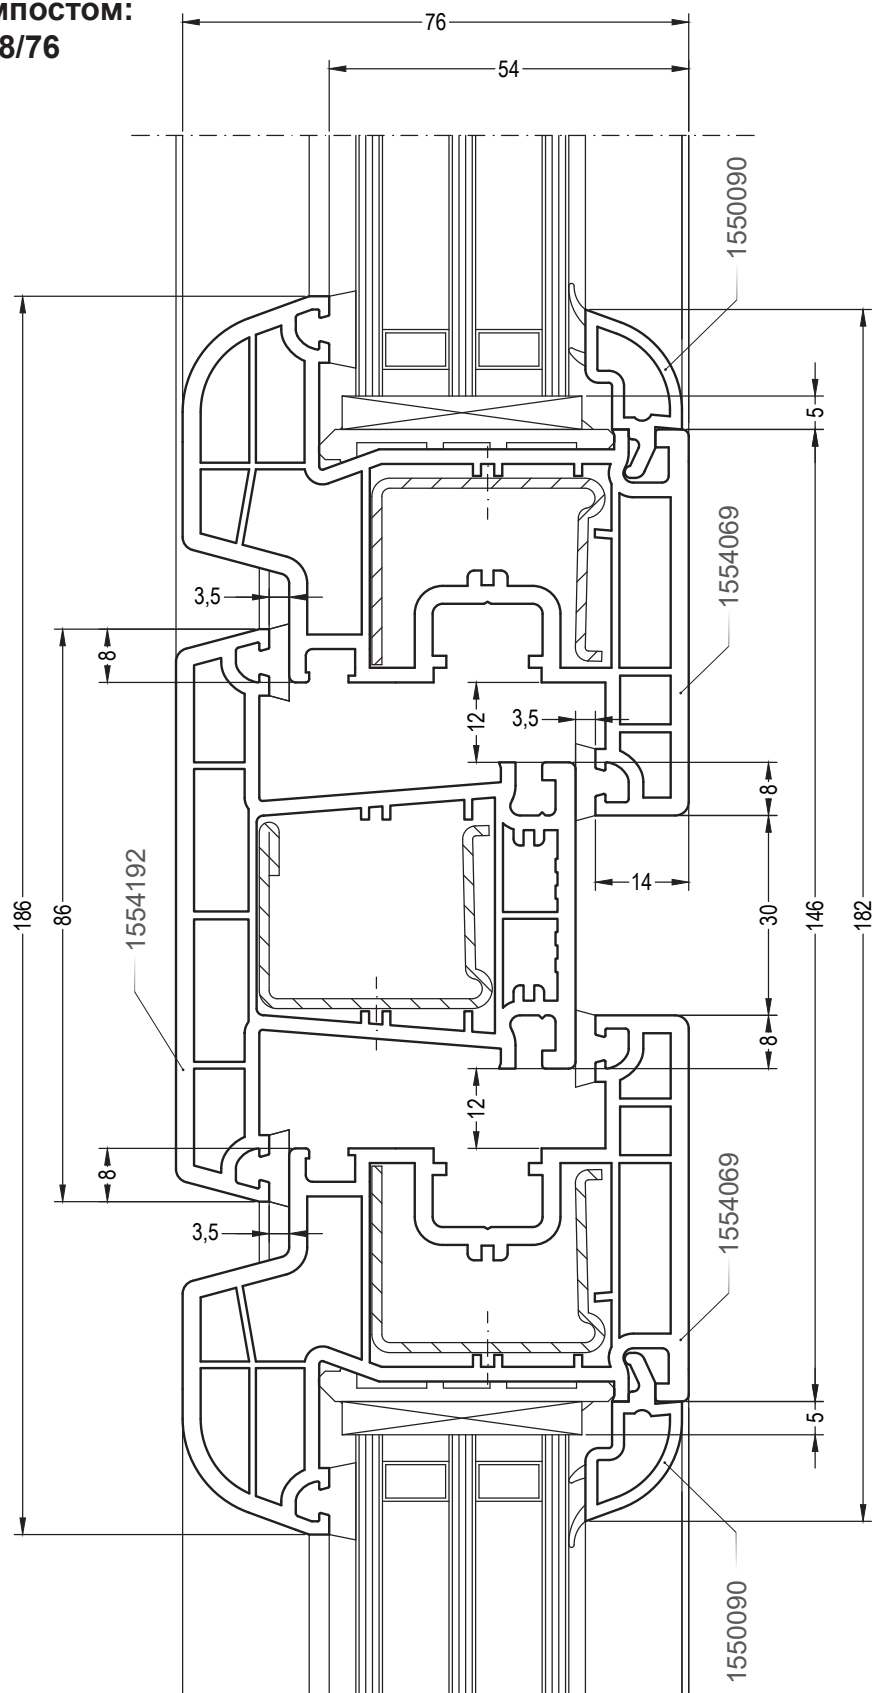

CONSTANTA

Сечения профилей

Двухстворчатый оконный /
балконный блок с импостом:
импост 86, створка 58/76