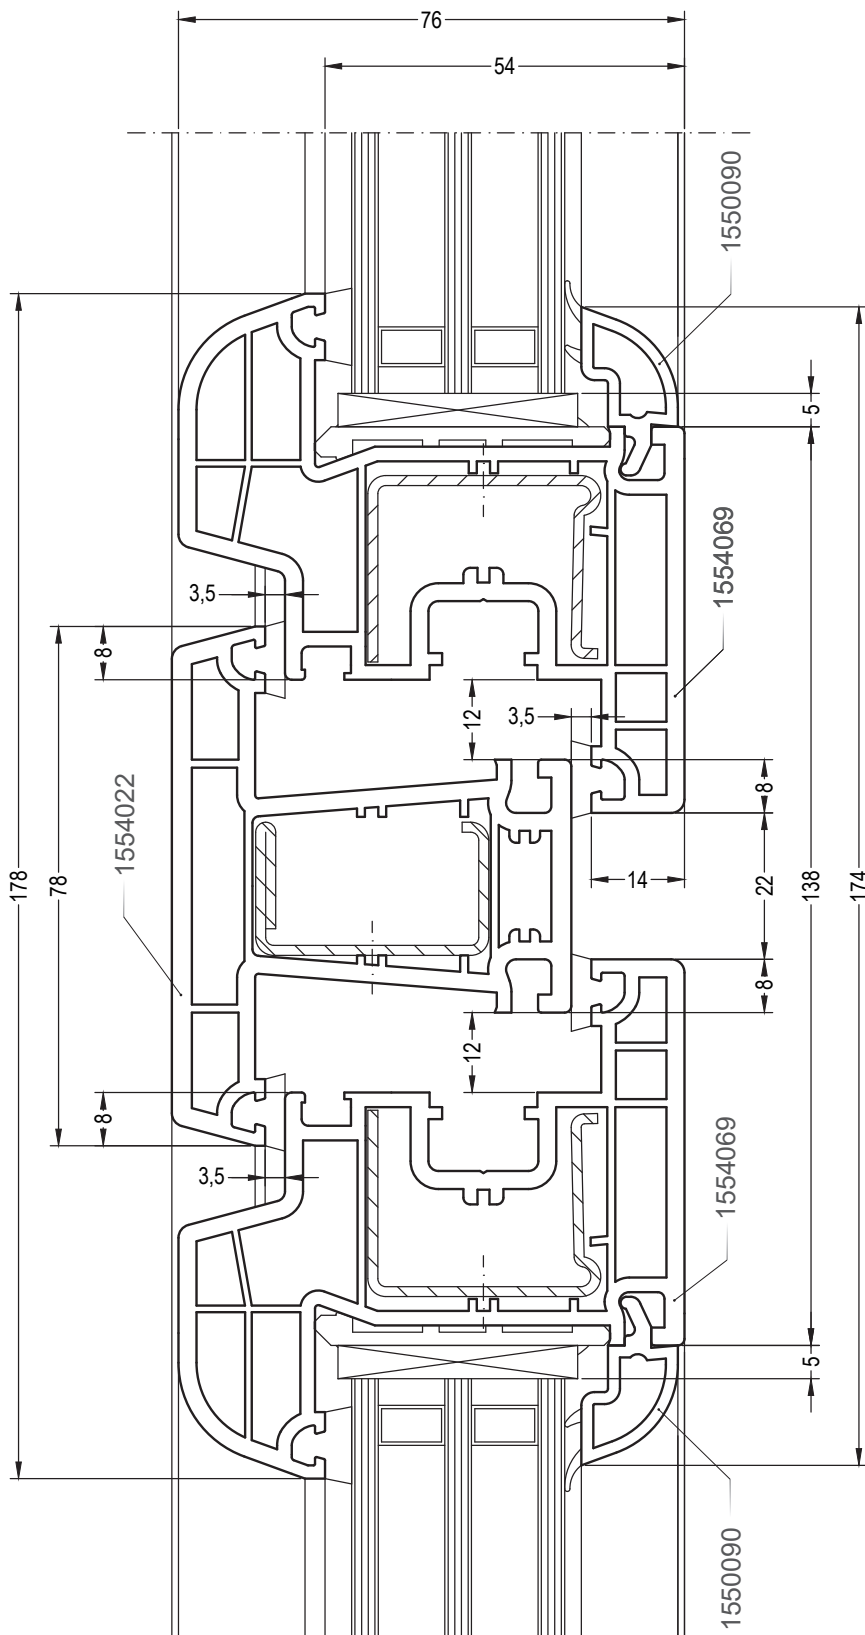

CONSTANTA

Сечения профилей

Двухстворчатый оконный /
балконный блок с импостом:
импост 78, створка 58/76