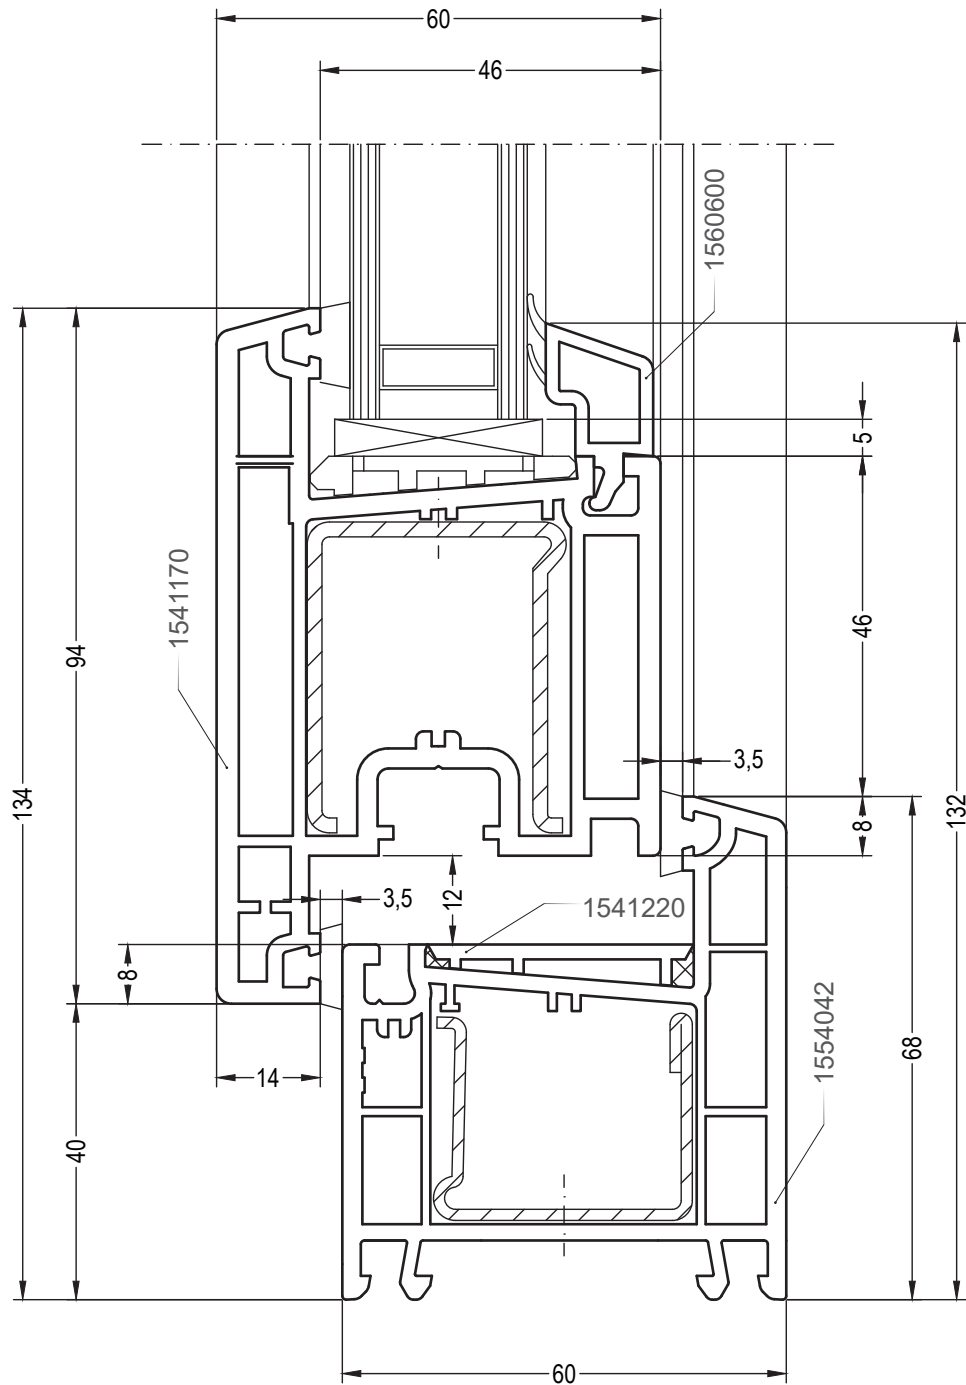

CONSTANTA

Сечения профилей

Оконный / балконный блок открыванием наружу:
коробка 68, створка Т94