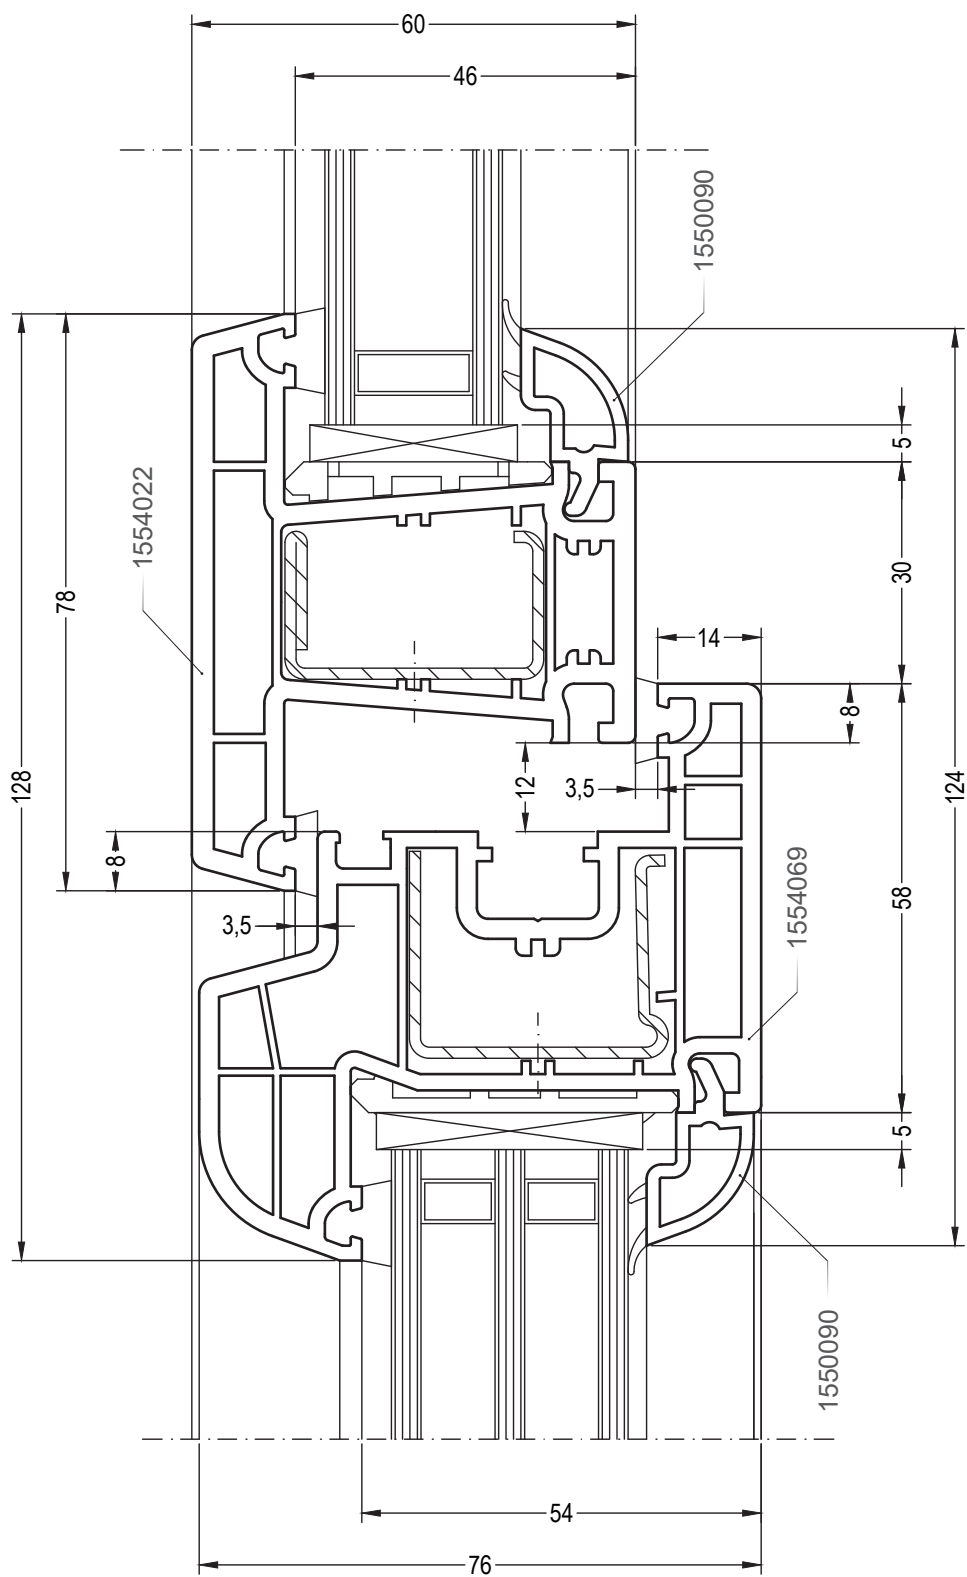

CONSTANTA

Сечения профилей

Одностворчатый оконный / балконный блок с глухой частью:
импост 78, створка 58/76