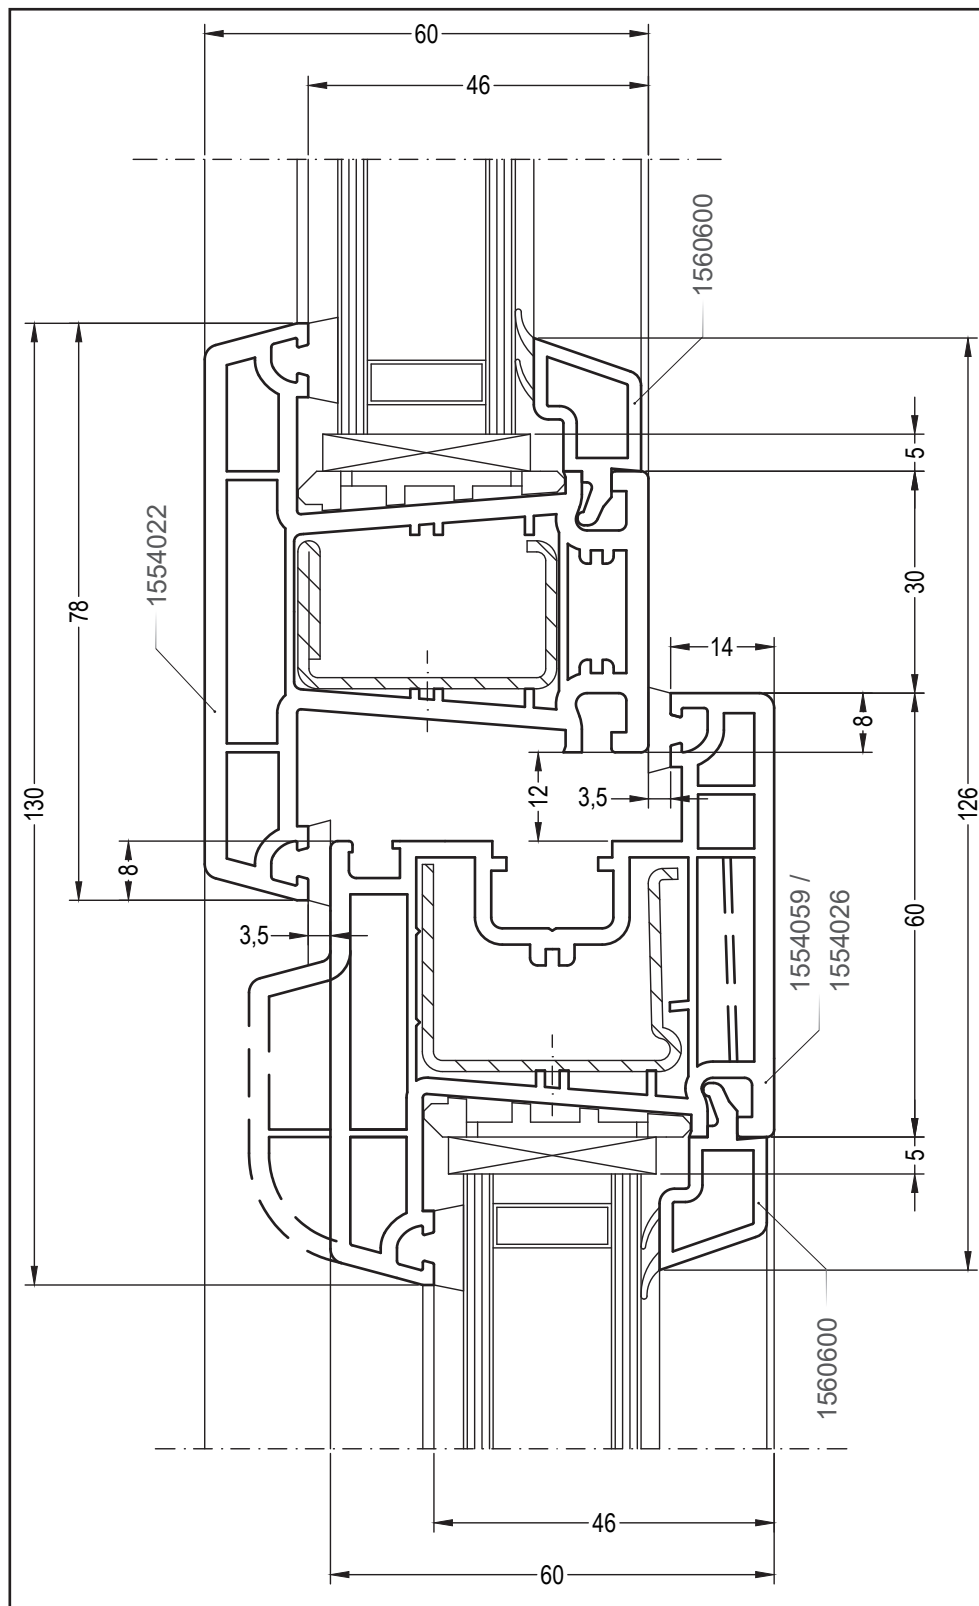

CONSTANTA

Сечения профилей

Одностворчатый оконный / балконный блок с глухой частью:
импост 78, створка 60, Z60