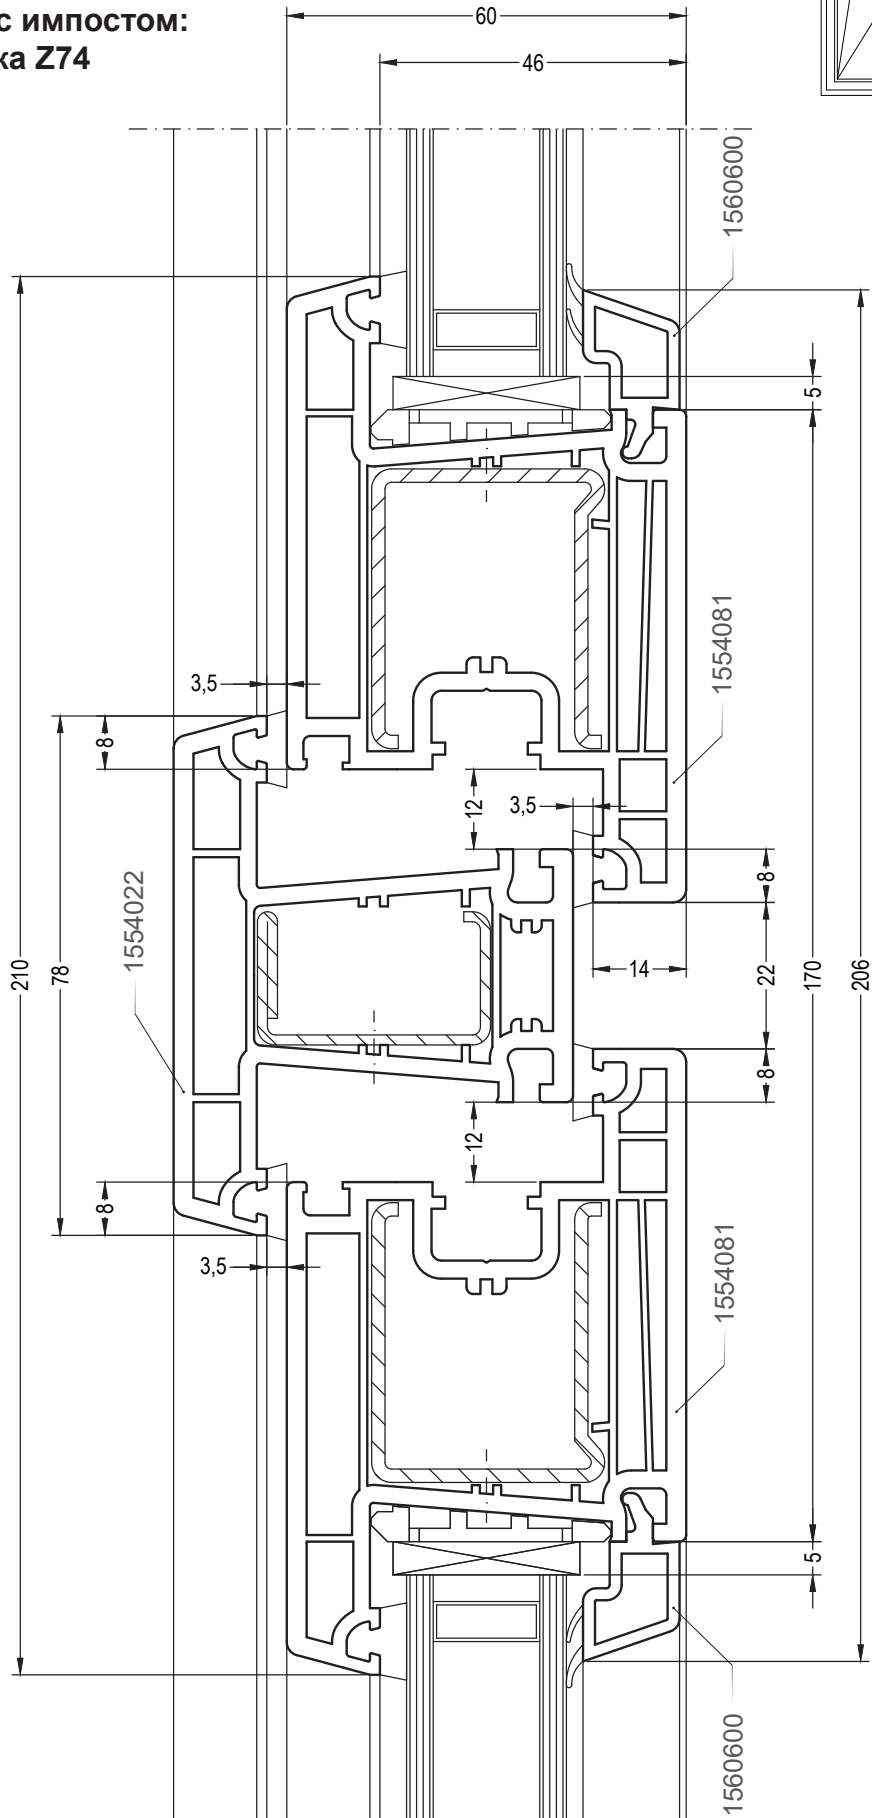

CONSTANTA

Сечения профилей

Двухстворчатый оконный /
балконный блок с импостом:
импост 78, створка Z74