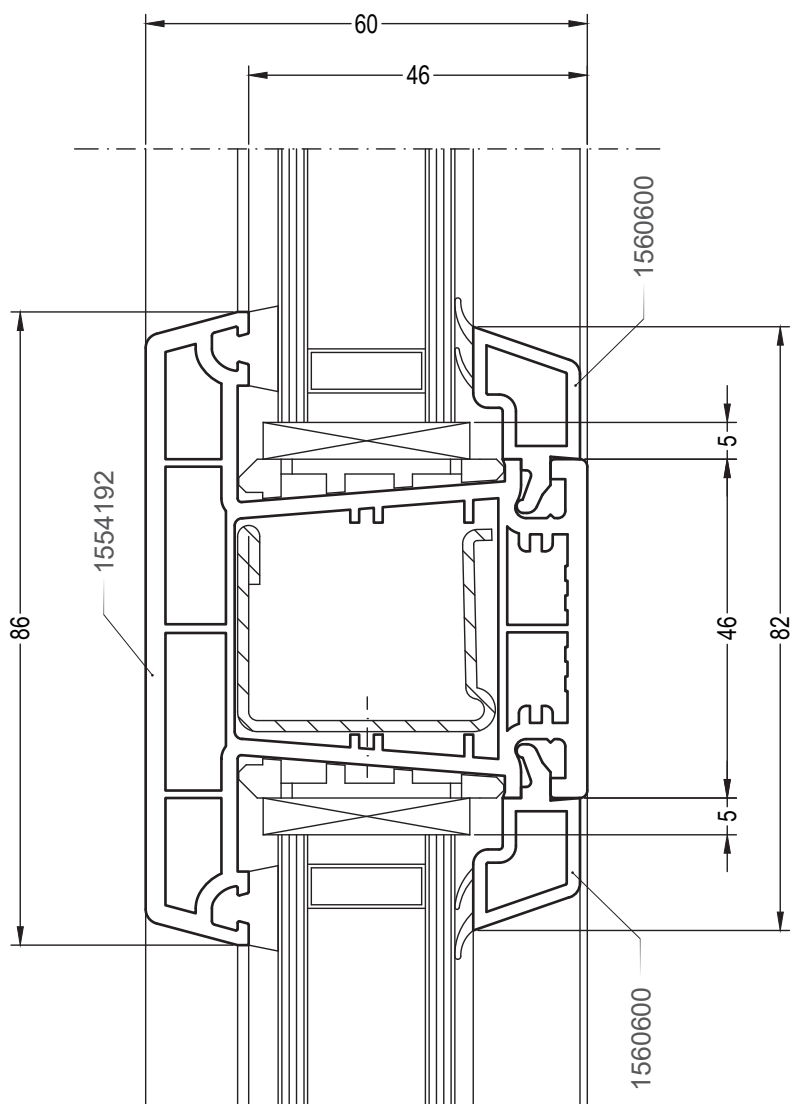

CONSTANTA

Сечения профилей

Перемычка в коробке (створке): импост 86