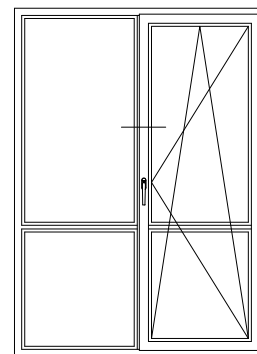

CONSTANTA

Сечения профилей

Одностворчатый оконный / балконный блок с глухой частью:
импост 78, створка Z74