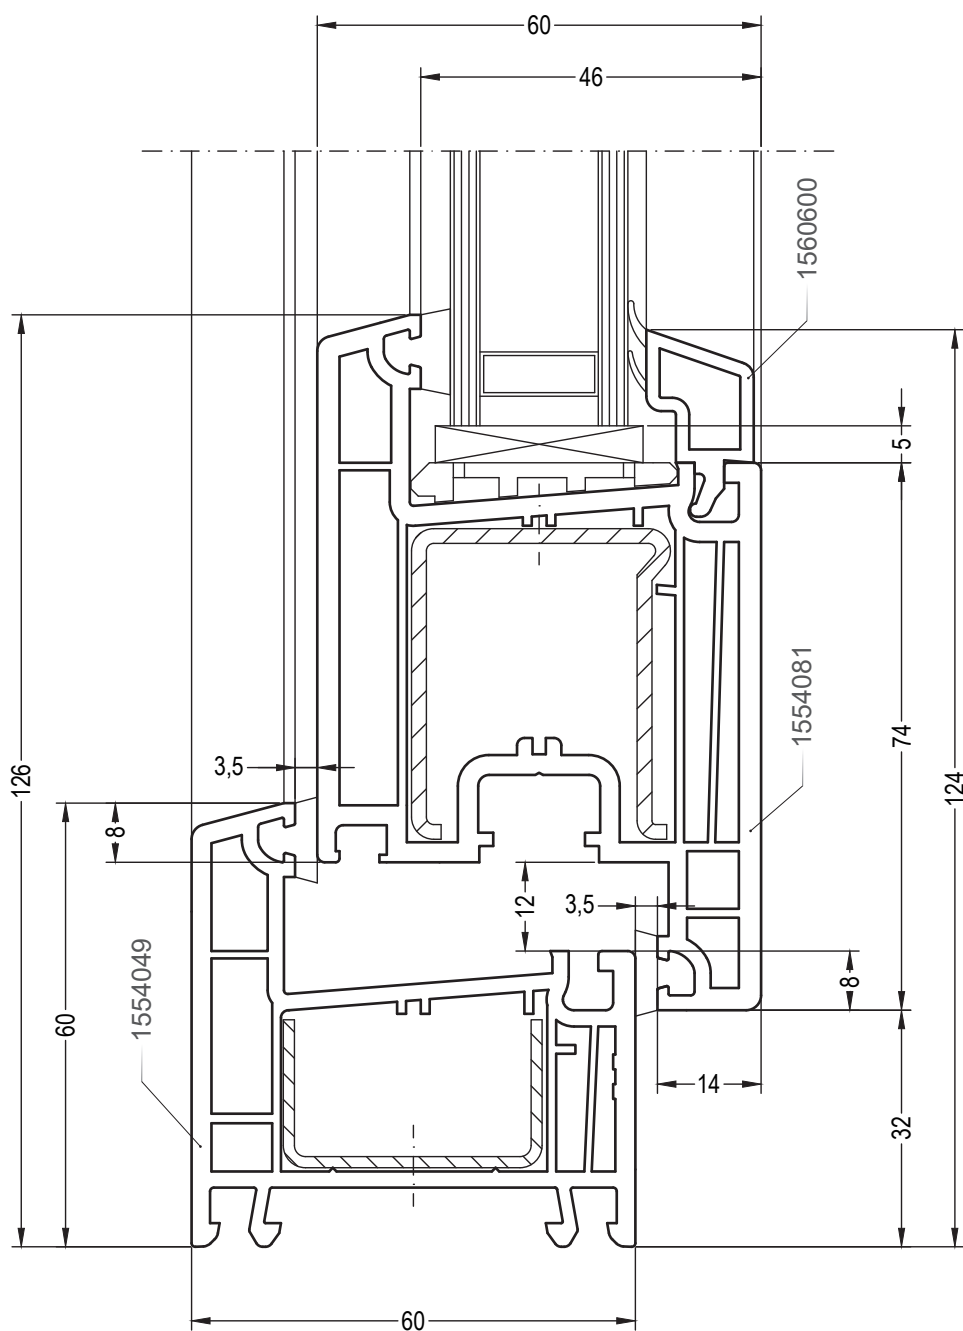

CONSTANTA

Сечения профилей

Одностворчатый оконный / балконный блок:
коробка 60, створка Z74