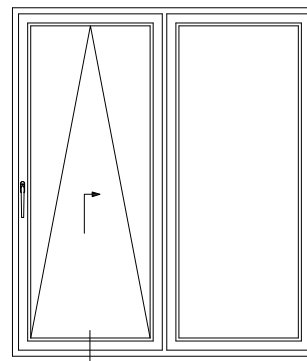

CONSTANTA

Сечения профилей

Наклонно-сдвижная дверь (PSK-портал):
коробка 68, створка 60, Z60