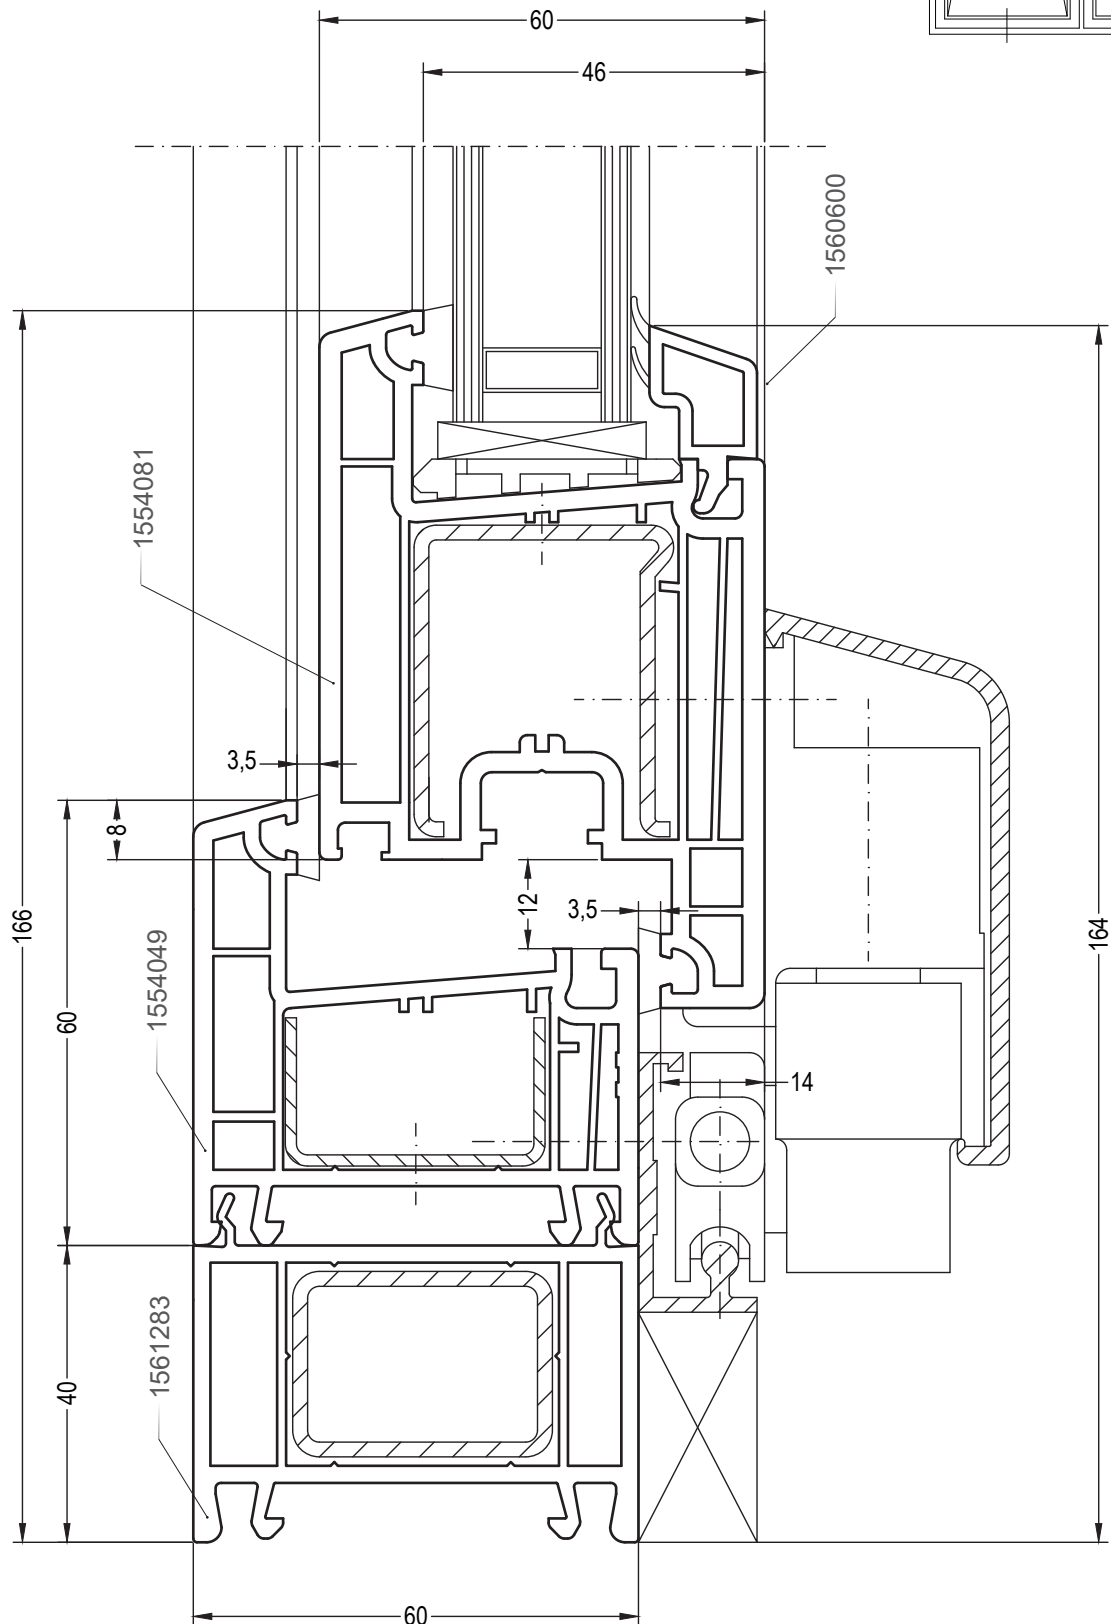

CONSTANTA

Сечения профилей

Наклонно-сдвижная дверь (PSK-портал):
коробка 60, створка Z74