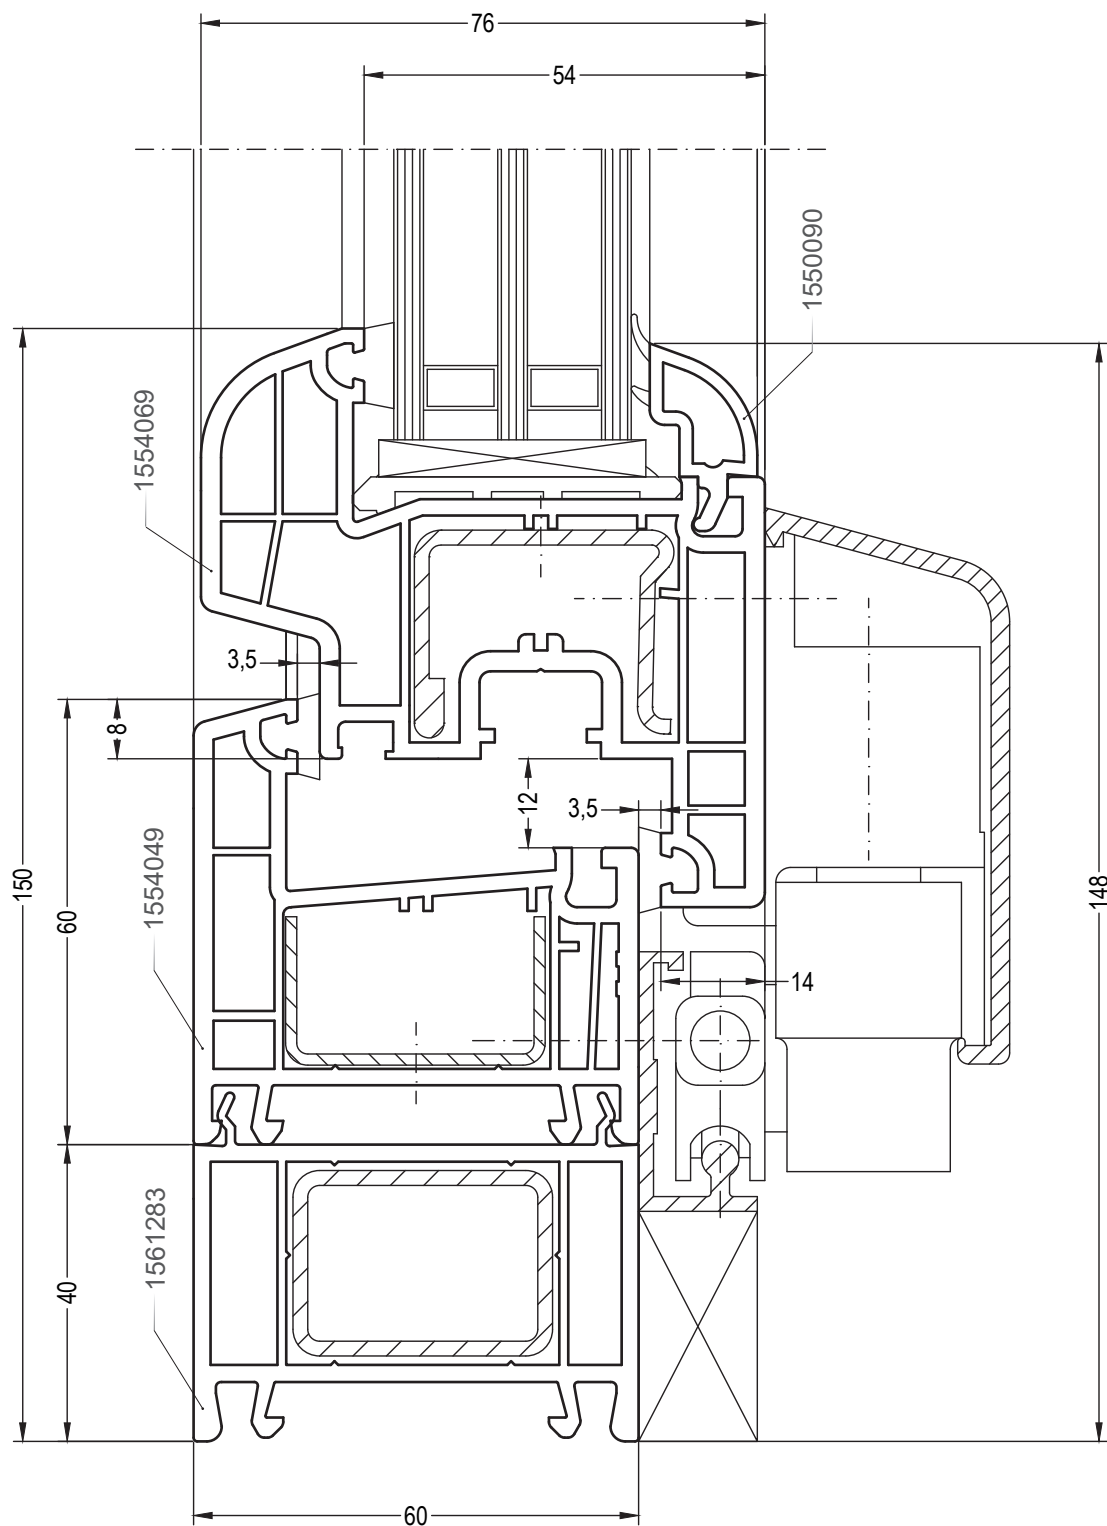

CONSTANTA

Сечения профилей

Наклонно-сдвижная дверь (PSK-портал):
коробка 60, створка 58/76