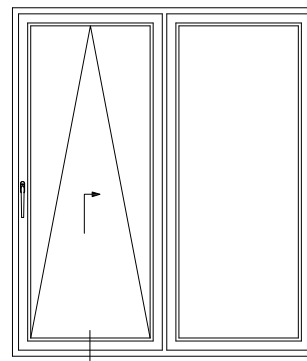

CONSTANTA

Сечения профилей

Наклонно-сдвижная дверь (PSK-портал):
коробка 60, створка 58/76