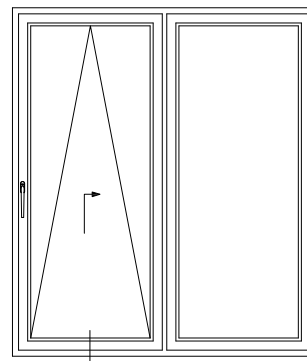

CONSTANTA

Сечения профилей

Наклонно-сдвижная дверь (PSK-портал):
коробка 76-1, створка 60, Z60