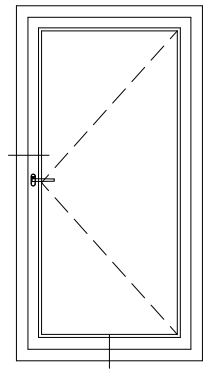

CONSTANTA

Сечения профилей

Оконный / балконный блок открыванием наружу:
коробка 68, створка Т94