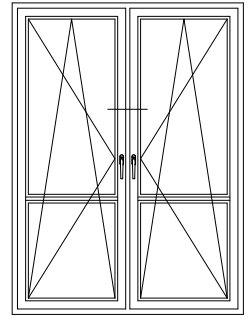

CONSTANTA

Сечения профилей

Двухстворчатый оконный /
балконный блок с импостом:
импост 78, створка Z74