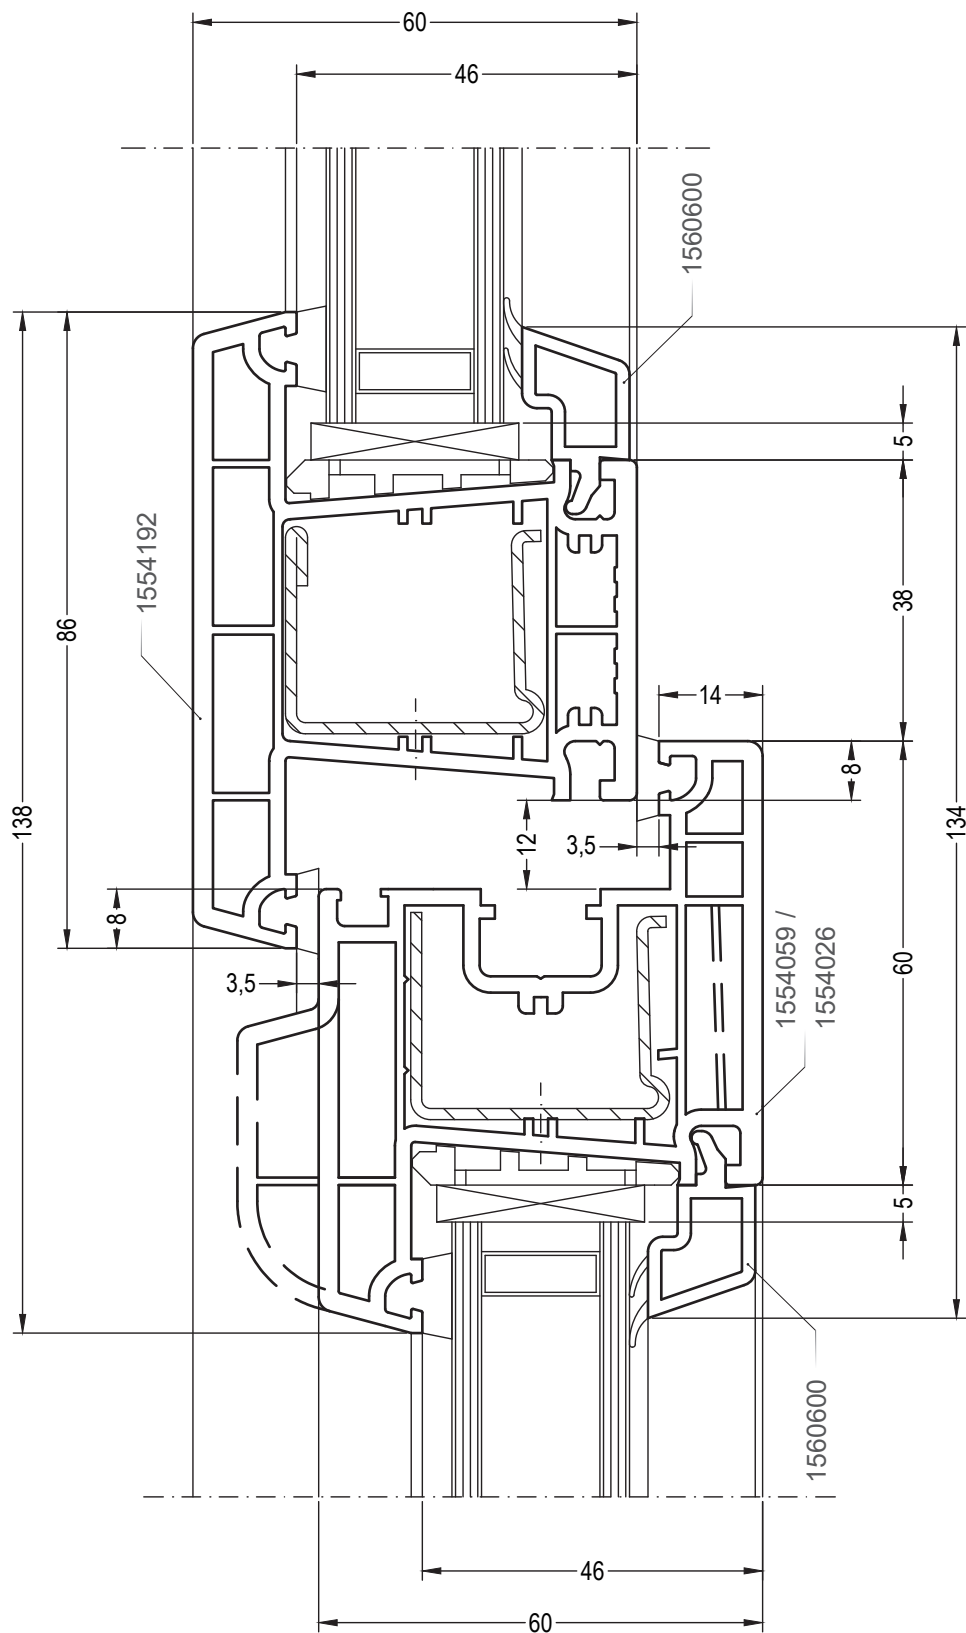

CONSTANTA

Сечения профилей

Одностворчатый оконный / балконный блок с глухой частью:
импост 86, створка 60, Z60