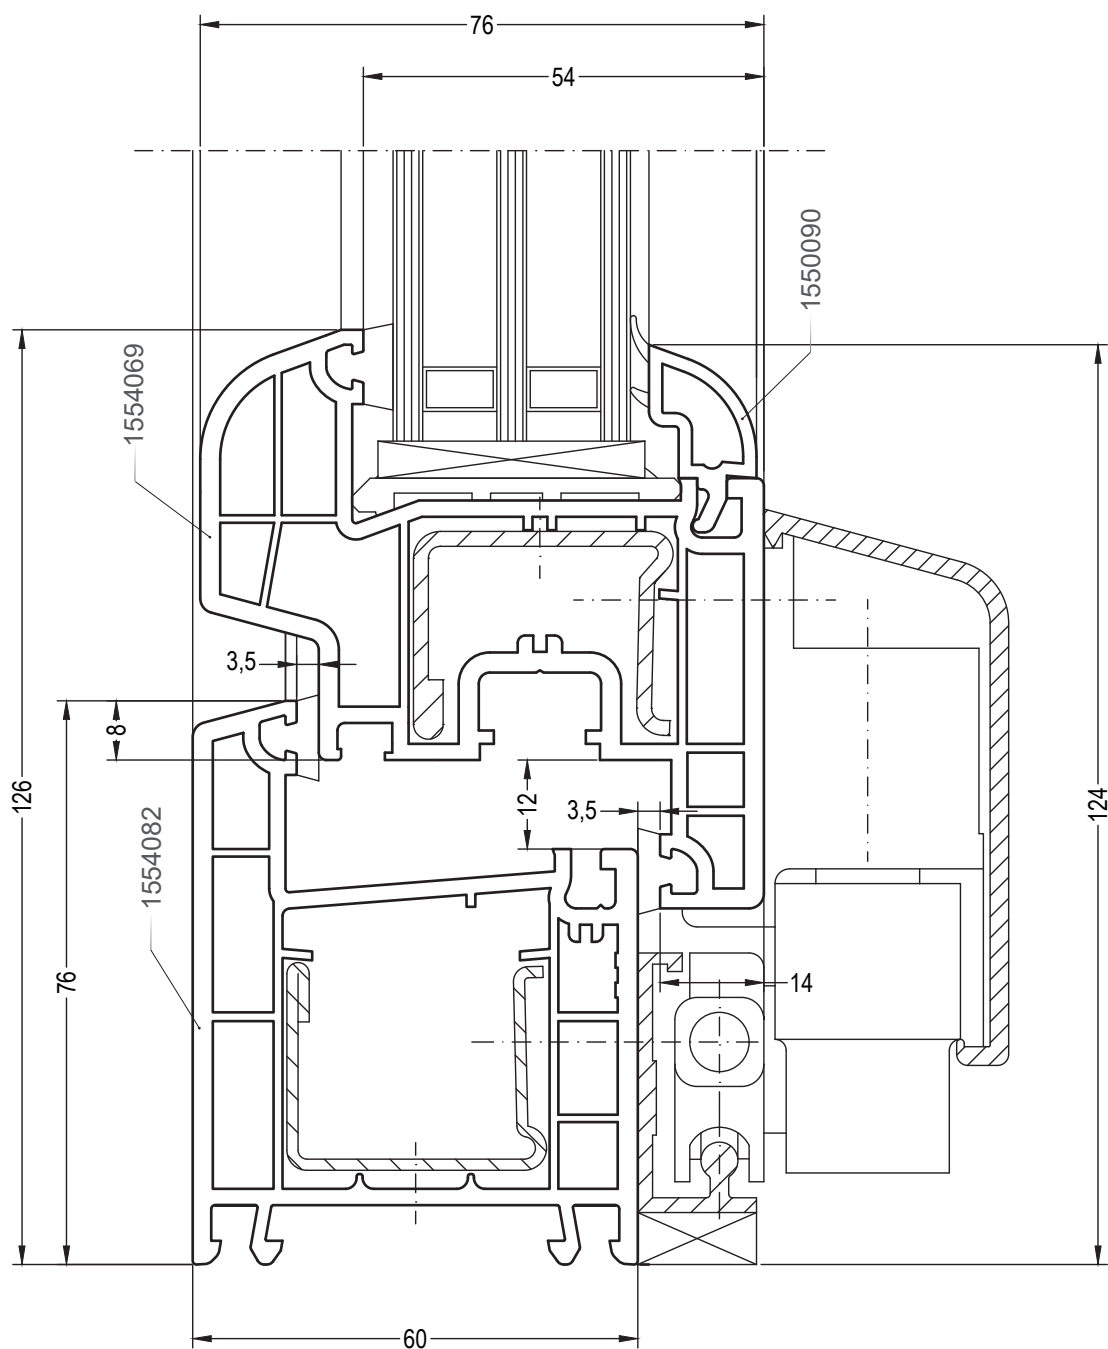

CONSTANTA

Сечения профилей

Наклонно-сдвижная дверь (PSK-портал):
коробка 76-1, створка 58/76