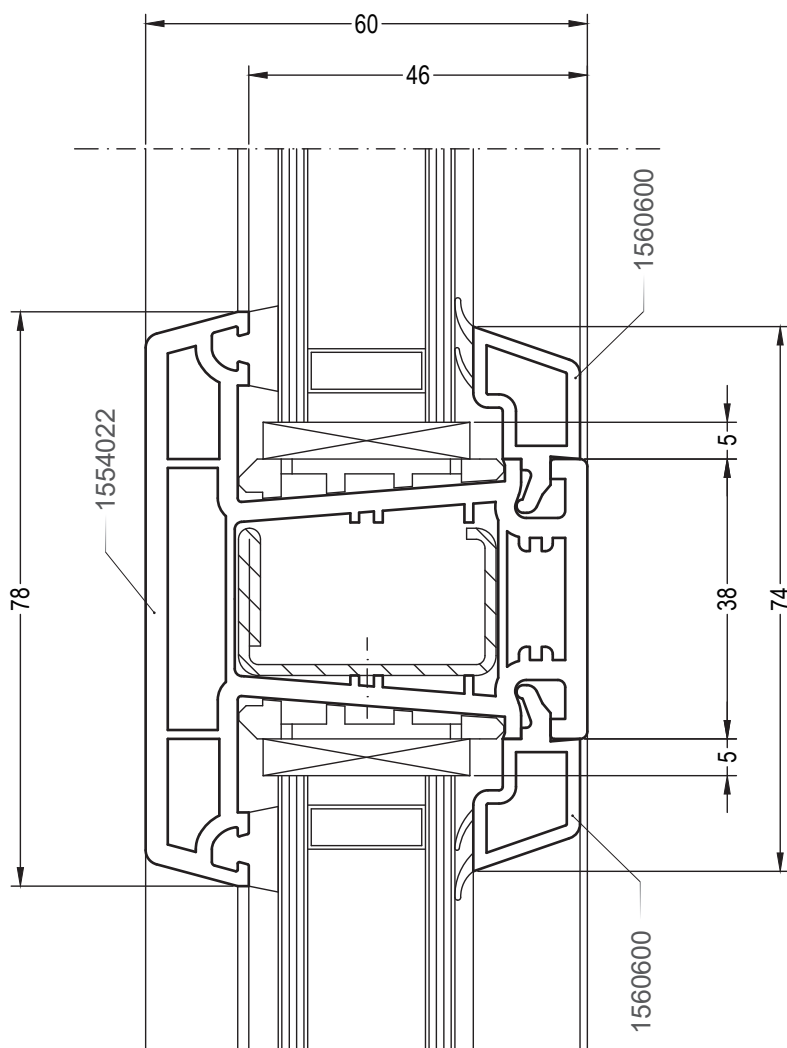

CONSTANTA

Сечения профилей

Перемычка в коробке (створке): импост 78