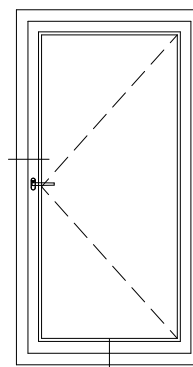

# CONSTANTA

Сечения профилей

Оконный / балконный блок открыванием наружу:  
коробка 60, створка Т94