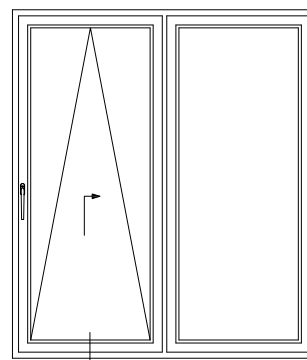

CONSTANTA

Сечения профилей

Наклонно-сдвижная дверь (PSK-портал):
коробка 68, створка 58/76