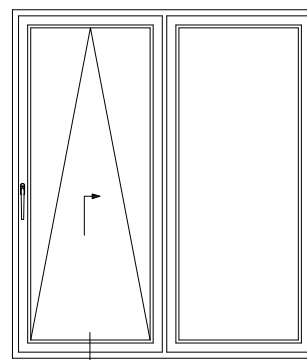

CONSTANTA

Сечения профилей

Наклонно-сдвижная дверь (PSK-портал):
коробка 76-1, створка 58/76