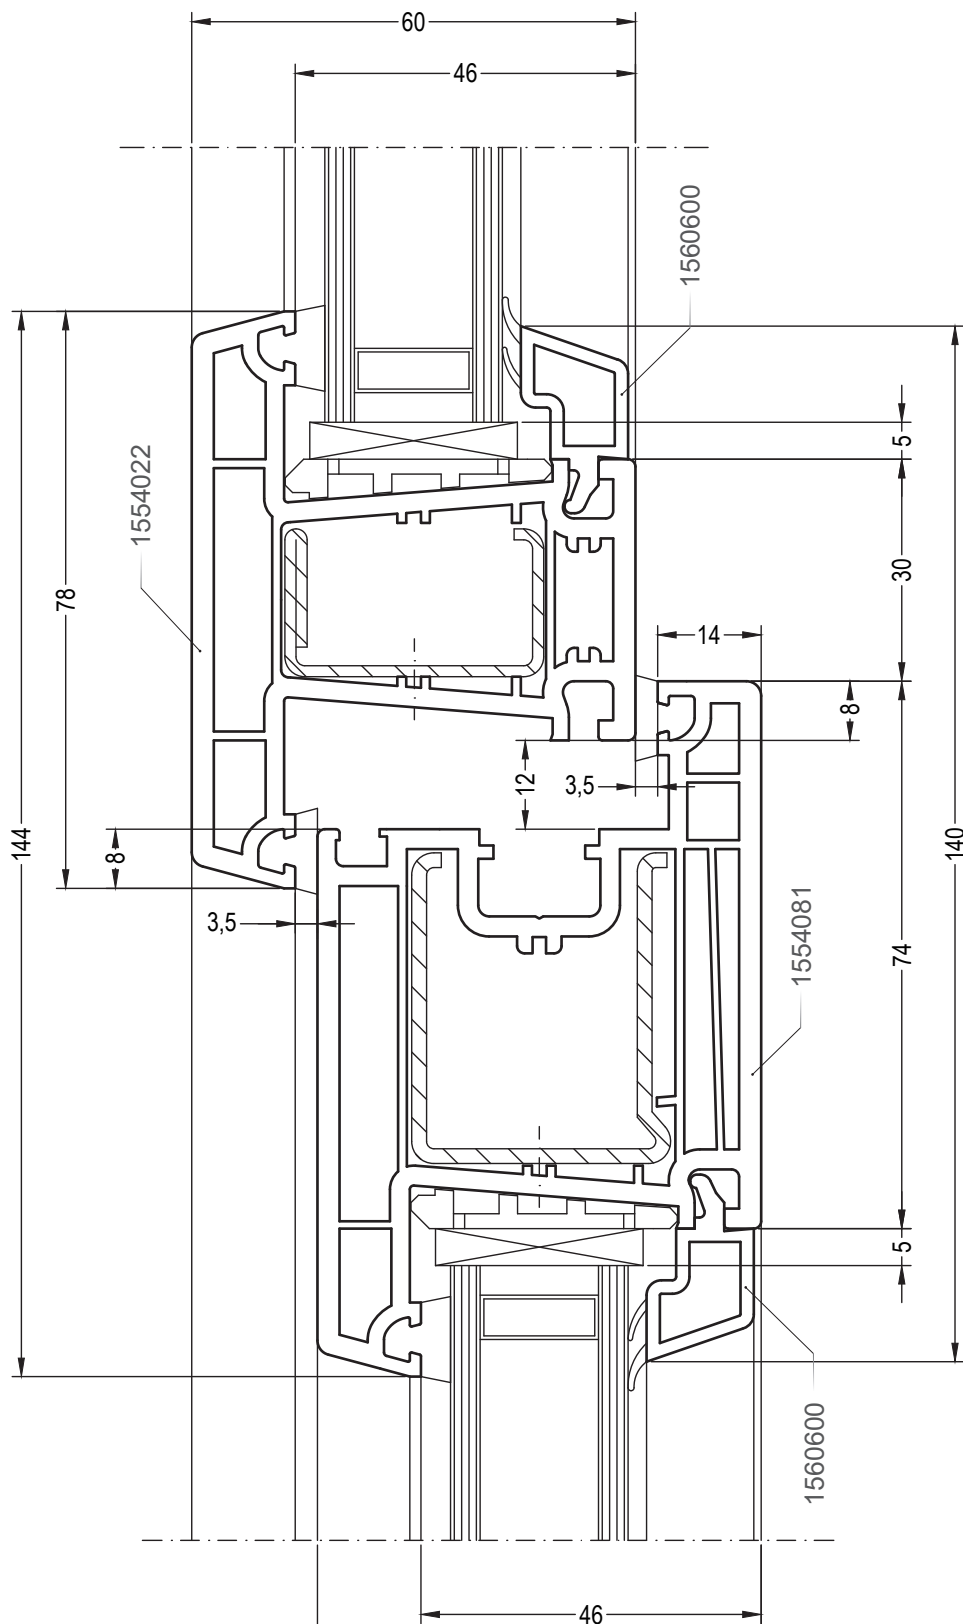

CONSTANTA

Сечения профилей

Одностворчатый оконный / балконный блок с глухой частью:
импост 78, створка Z74