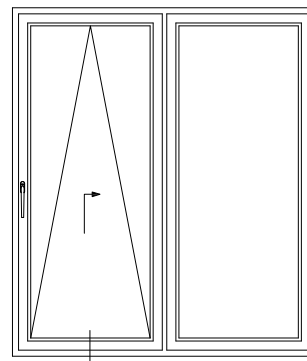

CONSTANTA

Сечения профилей

Наклонно-сдвижная дверь (PSK-портал):
коробка 76-1, створка Z74