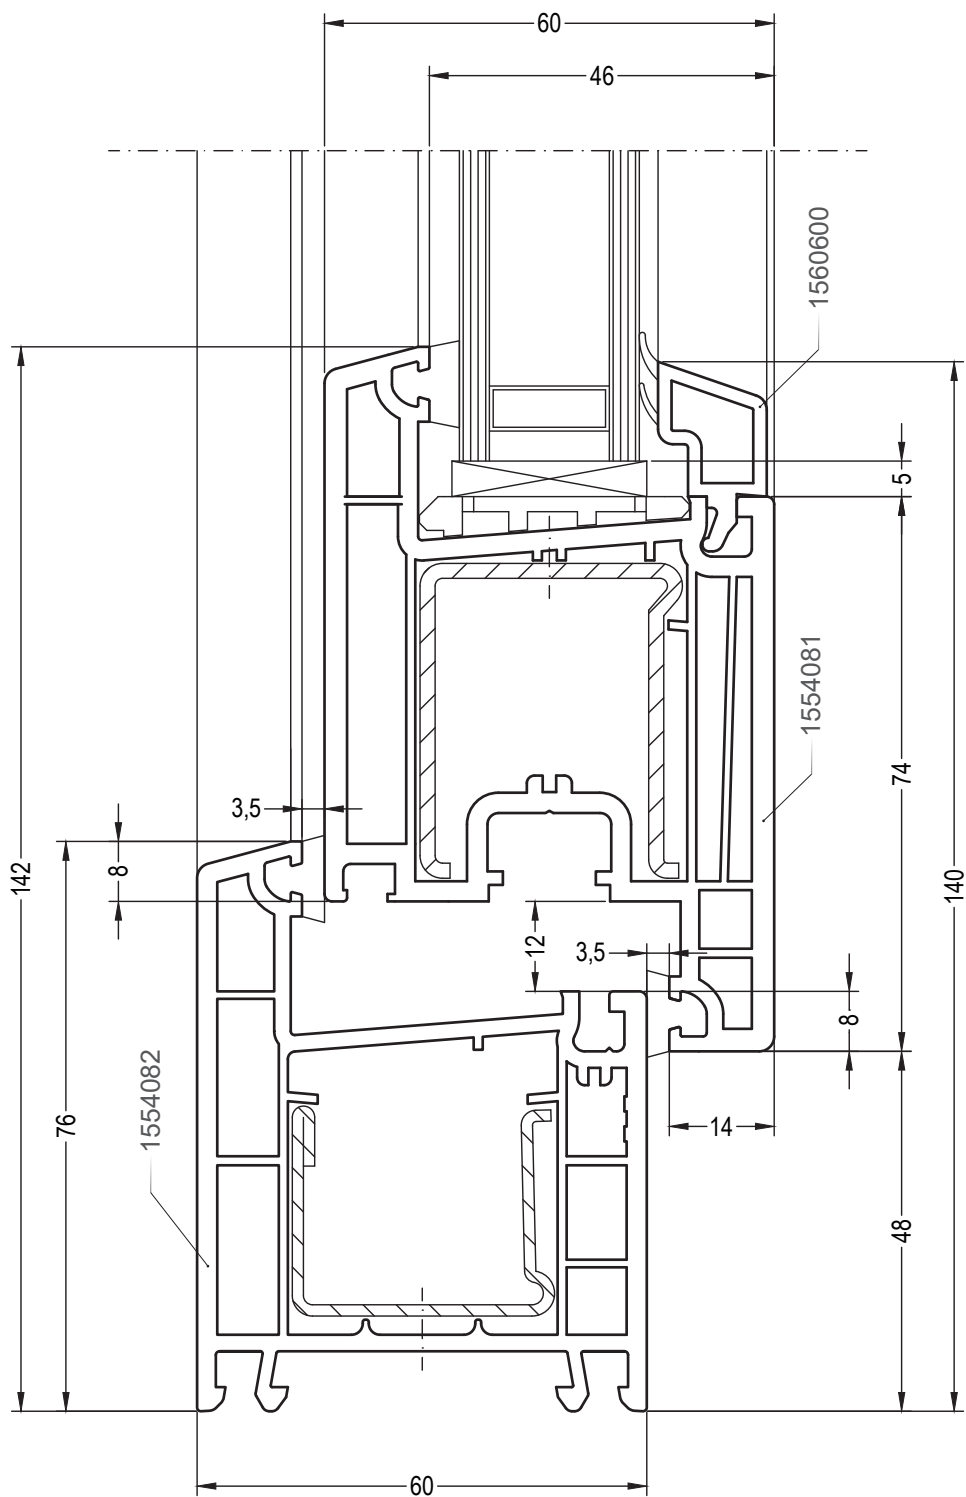

CONSTANTA

Сечения профилей

Одностворчатый оконный / балконный блок:
коробка 76-1, створка Z74