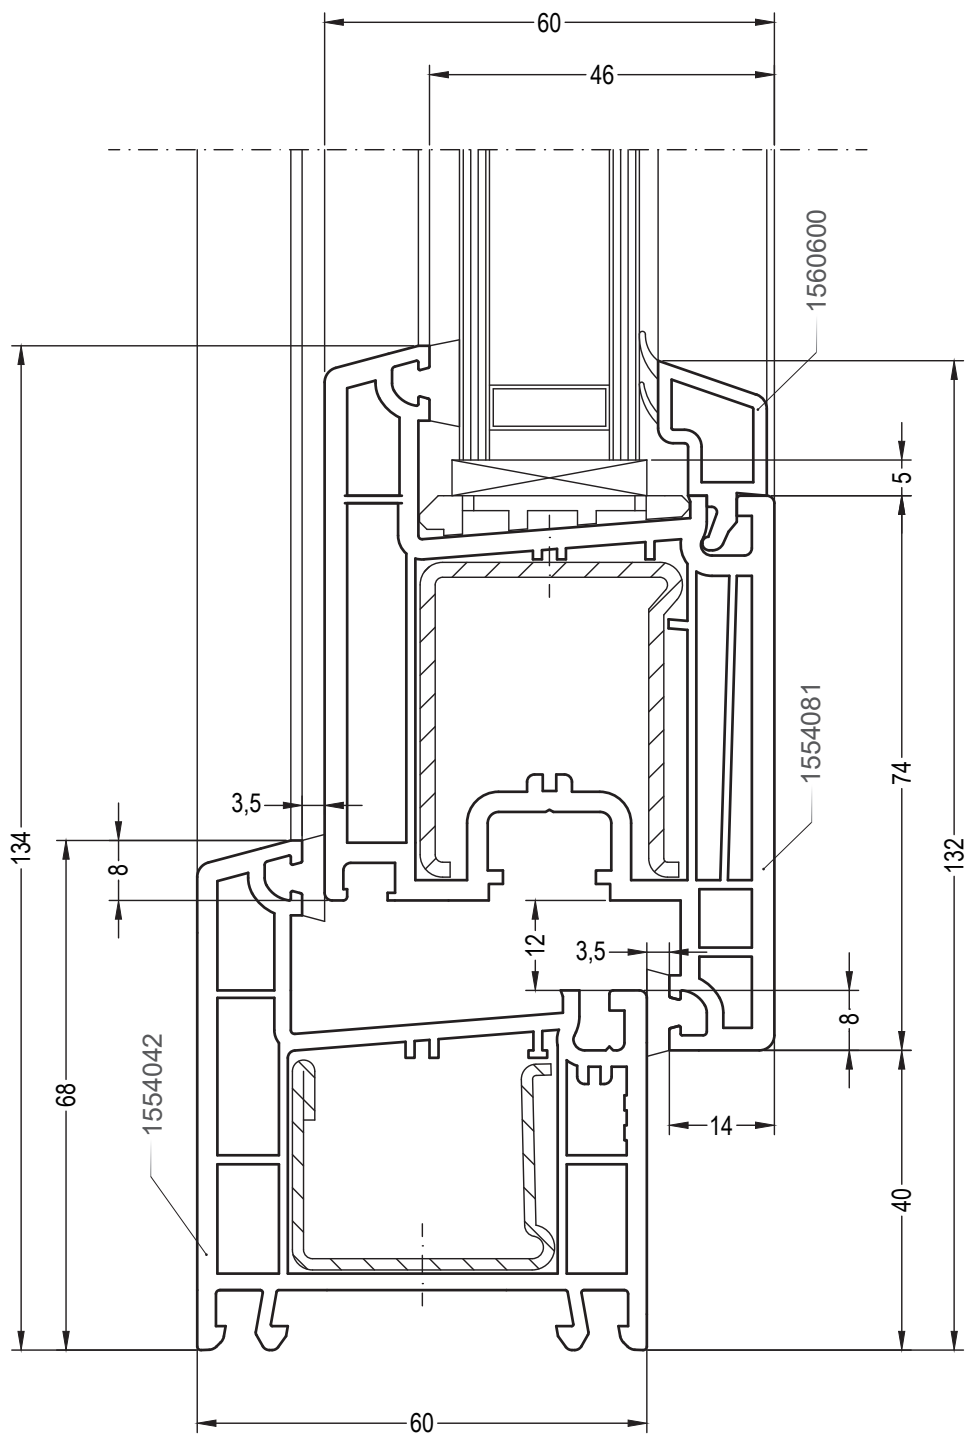

CONSTANTA

Сечения профилей

Одностворчатый оконный / балконный блок:
коробка 68, створка Z74