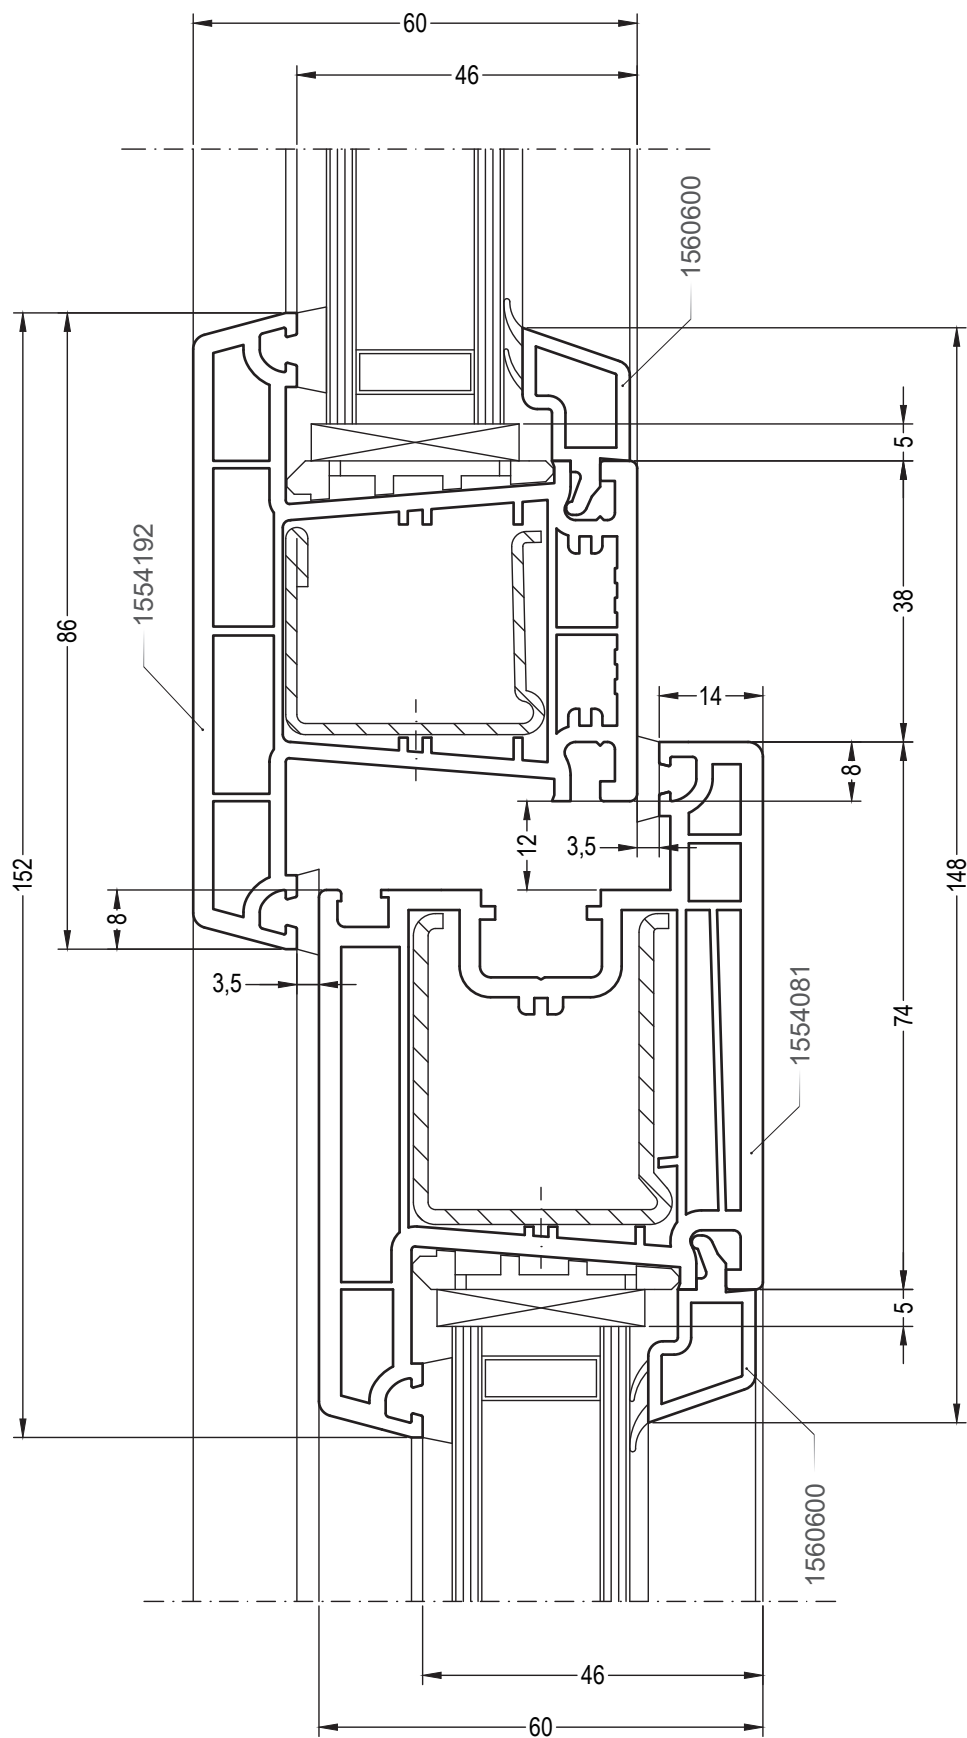

CONSTANTA

Сечения профилей

Одностворчатый оконный / балконный блок с глухой частью:
импост 86, створка Z74